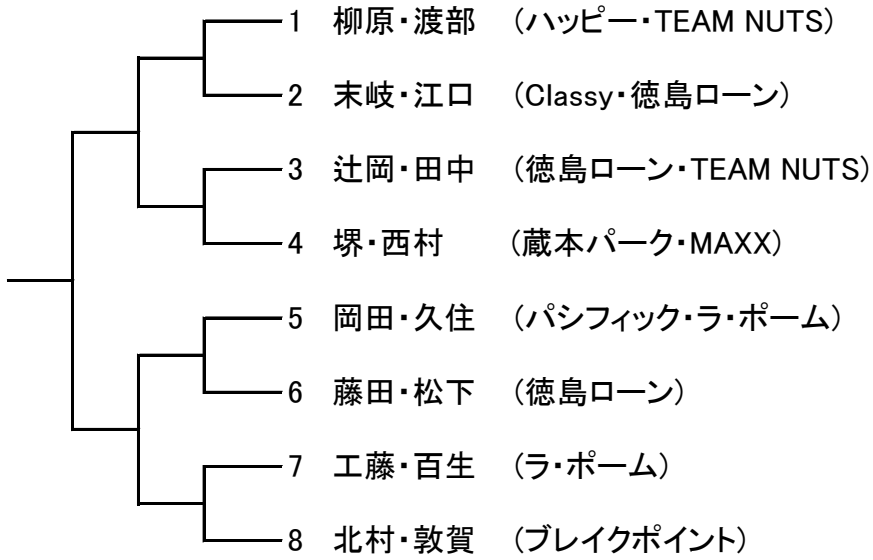

第12回ピンクリボンレディーステニス大会

一般の部 (本戦)

(コンソレ)

3位決定戦

- シード順
- 1 笠原・仁木
 - 2 犬伏・伊丹
 - 3 荒川・近清
 - 4 鹿子・大谷
 - 5 大西・近藤
 - 6 加納・佐野
 - 7 細川・都田
 - 8 阿部・森脇

50歳以上の部

(本戦)

(コンソレ)

3位決定戦

シード順

- 1 柳原・渡部
- 2 北村・敦賀

ビギナーズの部

試合順： 1-2、3-4、1-3、2-4、1-4、2-3

Aブロック		山口・前川	的場・板東	玉岡・柏木	小田原・広浦	勝敗	順位
1	山口 (フリー) 前川 (フリー)						
2	的場 (HIRO) 板東 (HIRO)						
3	玉岡 (C. Pain) 柏木 (フリー)						
4	小田原 (フリー) 広浦 (フリー)						