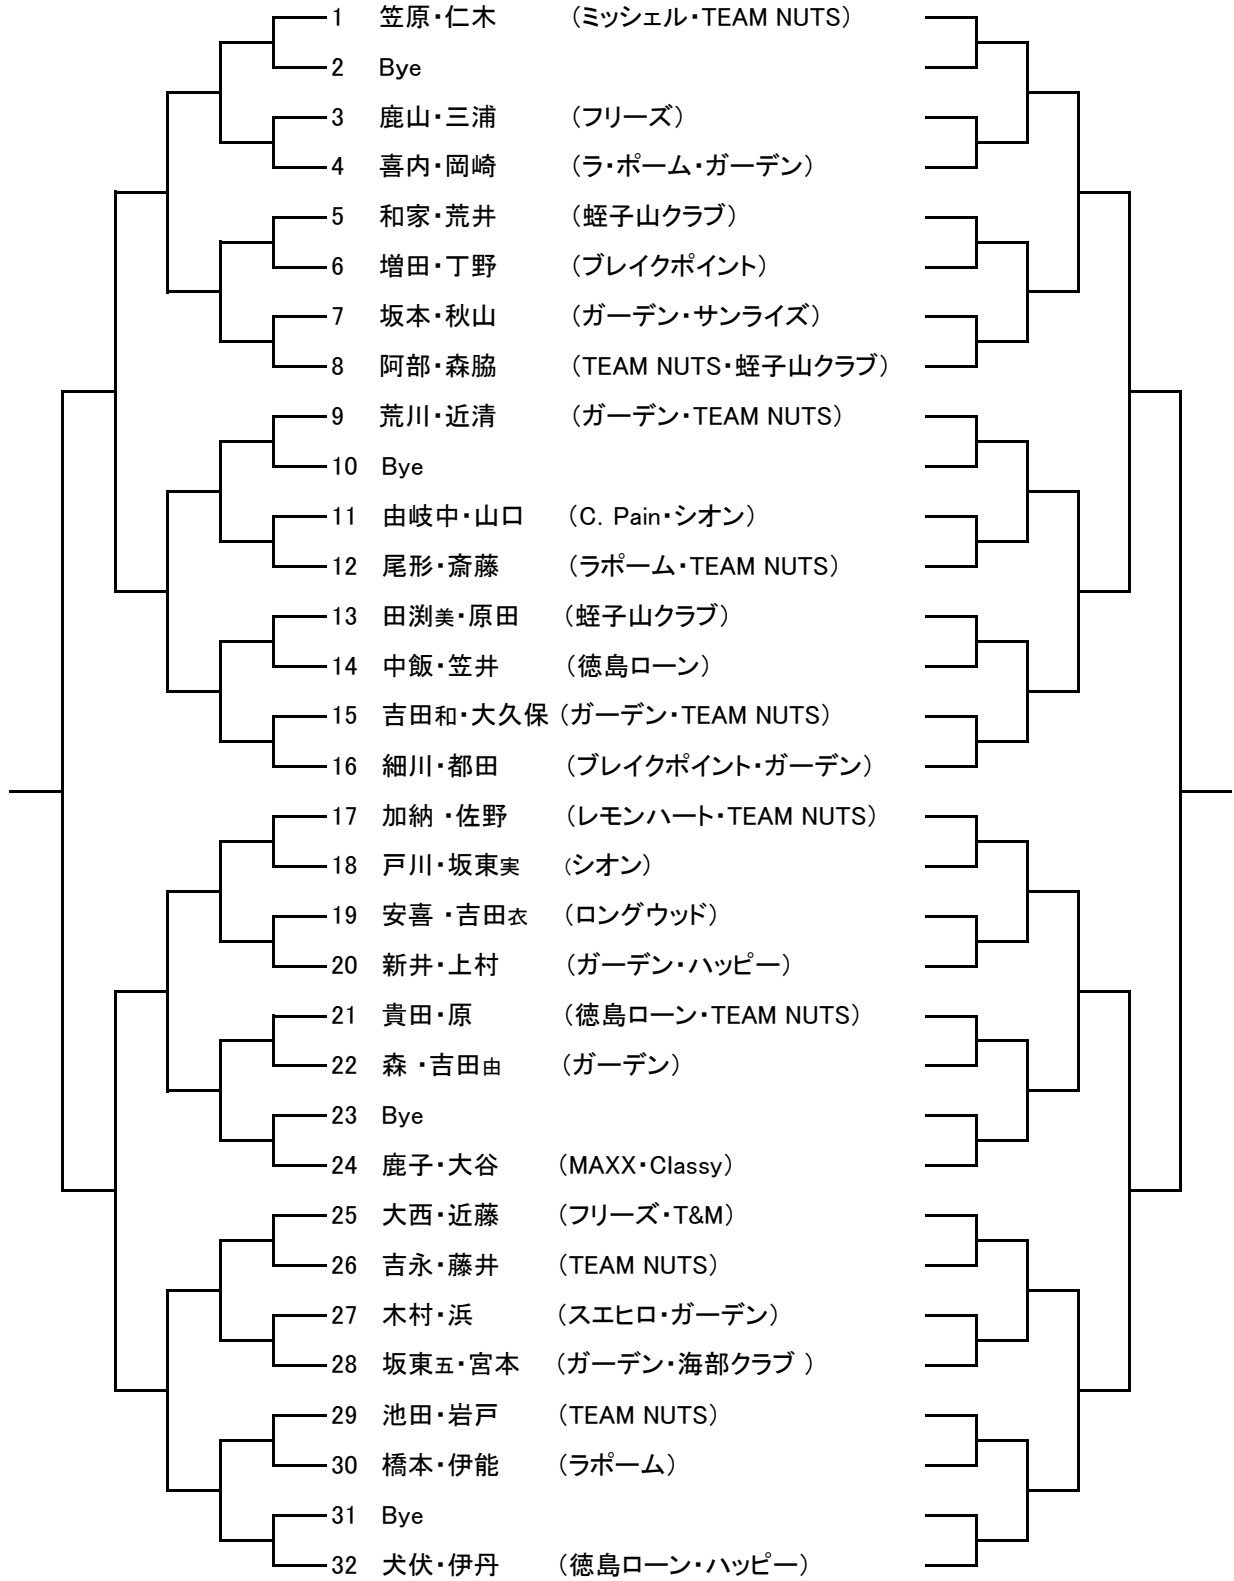

第12回ピンクリボンレディーステニス大会

一般の部 (本戦)

(コンソレ)

3位決定戦

- シード順
- 1 笠原・仁木
 - 2 犬伏・伊丹
 - 3 荒川・近清
 - 4 鹿子・大谷
 - 5 大西・近藤
 - 6 加納・佐野
 - 7 細川・都田
 - 8 阿部・森脇

50歳以上の部

(本戦)

(コンソレ)

3位決定戦

シード順

- 1 柳原・渡部
- 2 北村・敦賀

ビギナーズの部

試合順： 1-2、3-4、1-3、2-4、1-4、2-3

Aブロック		山口・前川	的場・板東	玉岡・柏木	小田原・広浦	勝敗	順位
1	山口 (フリー) 前川 (フリー)						
2	的場 (HIRO) 板東 (HIRO)						
3	玉岡 (C. Pain) 柏木 (フリー)						
4	小田原 (フリー) 広浦 (フリー)						

Bブロック		久米・栗本	今津・森本	松橋・麻植	藤田・根本	勝敗	順位
1	久米 (フリー) 栗本 (フリー)						
2	今津 (海部クラブ) 森本 (海部クラブ)						
3	松橋 (フリー) 麻植 (フリー)						
4	藤田 (スエヒロ) 根本 (スエヒロ)						

Cブロック		松本・西田	玉置・宮西	麩谷・中荃	工藤・宮本	勝敗	順位
1	松本 (フリー) 西田 (フリー)						
2	玉置 (ガーデン) 宮西 (MAXX)						
3	麩谷 (フリー) 中荃 (フリー)						
4	工藤 (ガーデン) 宮本 (ガーデン)						