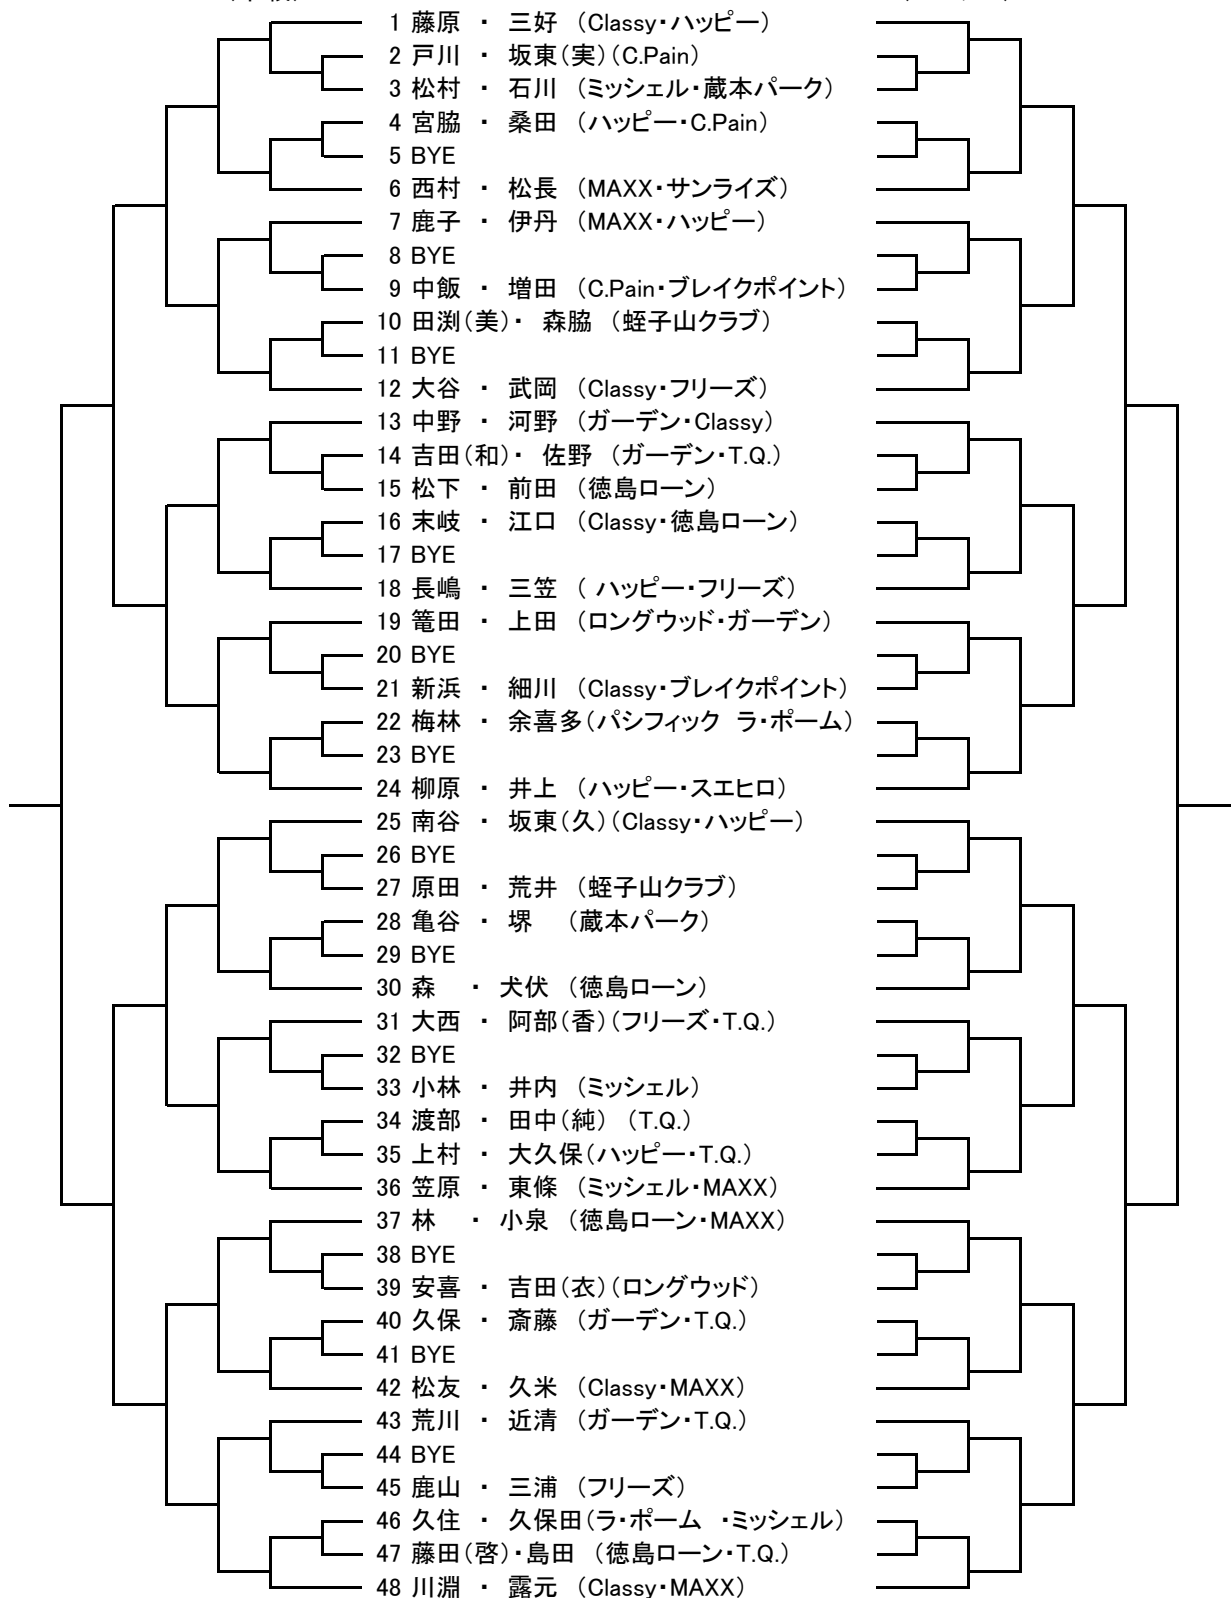

CDクラス

- <シード順位>
- 1 庄野・岩戸
 - 2 栗原・和家
 - 3 下村・藤田
 - 4 山村・坂東

オープンクラス

(本戦)

(コンソレ)

<シード順位>

- | | |
|---------|----------|
| 1 藤原・三好 | 9 松友・久米 |
| 2 川淵・露元 | 10 森・犬伏 |
| 3 中野・河野 | 11 籠田・上田 |
| 4 笠原・東條 | |
| 5 大谷・武岡 | 13 荒川・近清 |
| 6 林・小泉 | |
| 7 柳原・井上 | 15 長嶋・三笠 |
| 8 南谷・坂東 | 16 大西・阿部 |