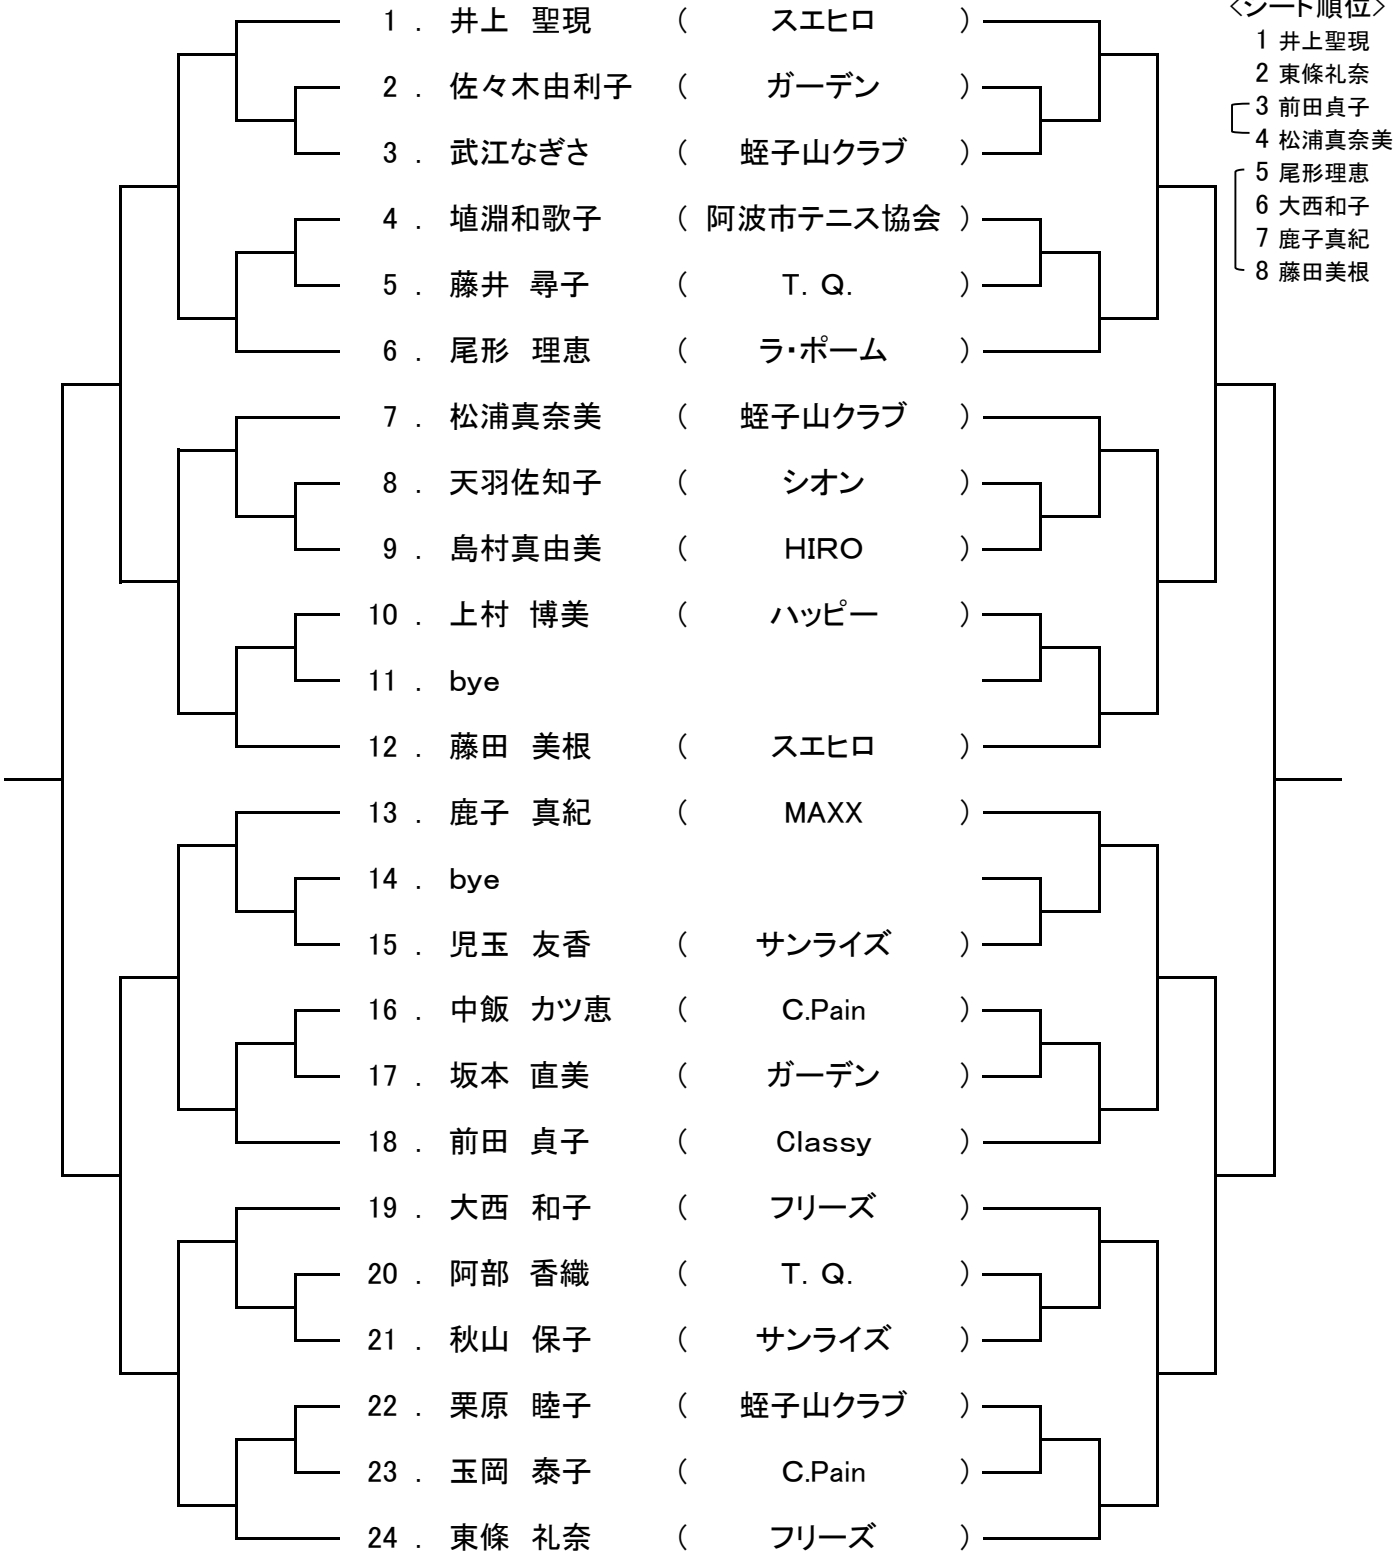

(本戦)

(コンソレ)

<シード順位>

第20回女子連ベテラン大会 エントリーリスト

1	三浦八重子	(フリーズ)
2	伊丹恭子	(ハッピー)
3	坂東五月	(ガーデン)
4	日野廣子	(ガーデン)
5	野村峰子	(ハッピー)
6	堺 春枝	(蔵本パーク)
7	桑田洋美	(C.Pain)
8	庄野紀子	(T. Q.)
9	渡辺俊子	(T. Q.)
10	西村準子	(MAXX)
11	麩谷良子	(サンライズ)
12	亀谷元子	(蔵本パーク)
13	工藤陽子	(ラ・ポーム)
14	田中純子	(T. Q.)
15	籠田美智子	(ロングウッド)
16	久米照子	(MAXX)
17	新浜順子	(Classy)
18	喜内恵美子	(ラ・ポーム)
19	余喜多きみか	(ラ・ポーム)
20	梅林和美	(パシフィック)
21	坂東実輝	(C.Pain)
22	三好圭子	(ハッピー)
23	谷さゆみ	(海部クラブ)
24	今津美晴	(海部クラブ)
25	布施克栄	(海部クラブ)
26	平岡類子	(海部クラブ)
27	大塚洋子	(フリーズ)
28	鹿山博子	(フリーズ)
29	岡崎晶子	(ガーデン)
30	前田和江	(徳島ローン)
31	後藤田絹江	(徳島ローン)
32	松下福代	(徳島ローン)
33	丸林久美	(徳島ローン)
34	森裕子	(徳島ローン)
35	佐野薫	(T. Q.)
36	大久保美由紀	(T. Q.)