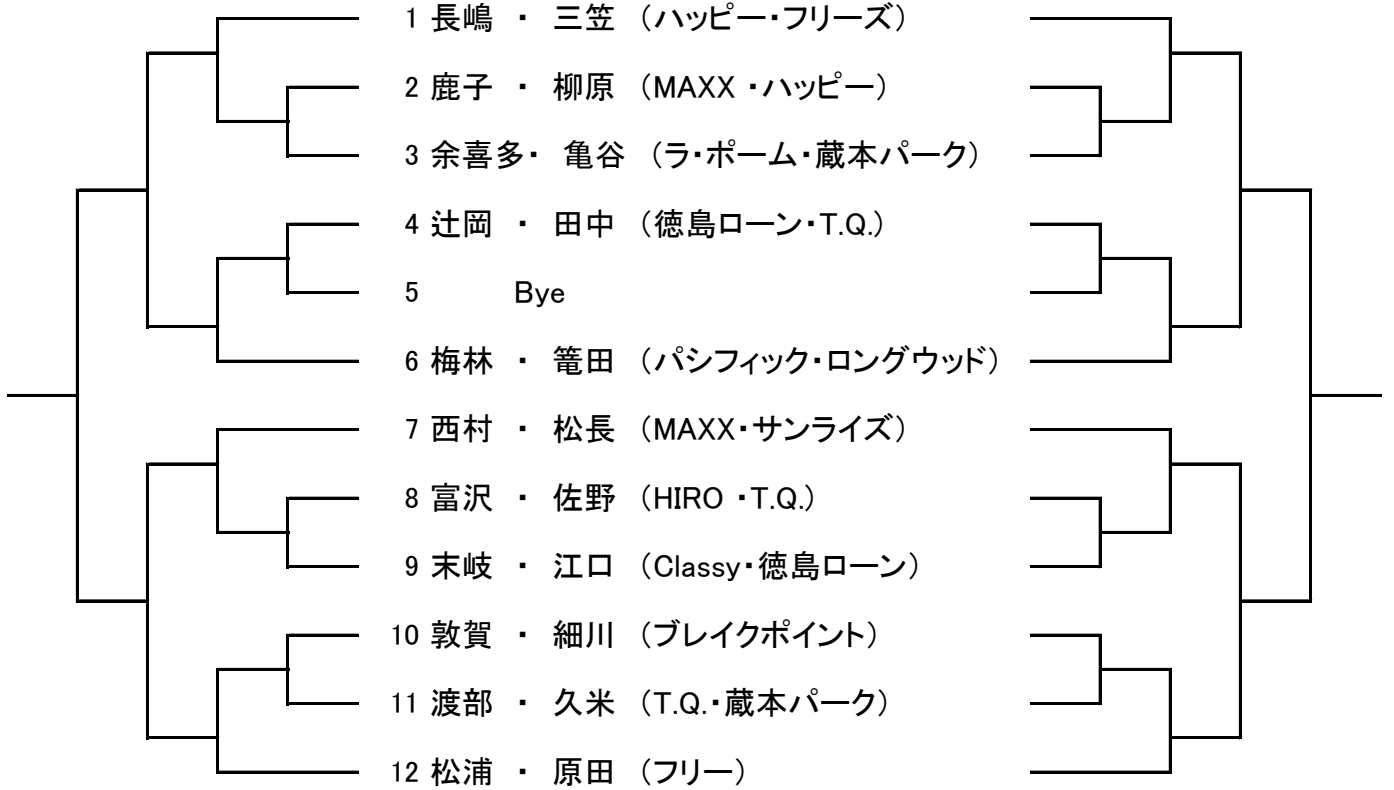

ビギナーズ A リーグ

		清重・横田	松本・前川	栗本・山口	宮武・西野	勝 敗	順位
1	清重・横田 (HIRO)						
2	松本・前川 (BLUE IMPACT)						
3	栗本・山口 (桜花クラブ)						
4	宮武・西野 (BLUE IMPACT)						

ビギナーズ B リーグ

		森 ・ 濱	加地・吉田	松岡・豊田	益田・加藤	勝 敗	順位
1	森 ・ 濱 (フリー)						
2	加地・吉田 (BLUE IMPACT)						
3	松岡・豊田 (サンライズ)						
4	益田・加藤 (ガーデン)						

第15回 ピンクリボンレディーステニス大会 <一般の部>

<シード順位>

- 1 小泉・大谷
- 2 上田・伊丹
- 3 岩井・大西
- 4 前田・久保田
- 5 安喜・吉田
- 6 近清・阿部
- 7 田淵・田淵
- 8 増田・丁野

<50才の部>

(本戦)

(コンソレ)

三位決定戦

<シード順位>