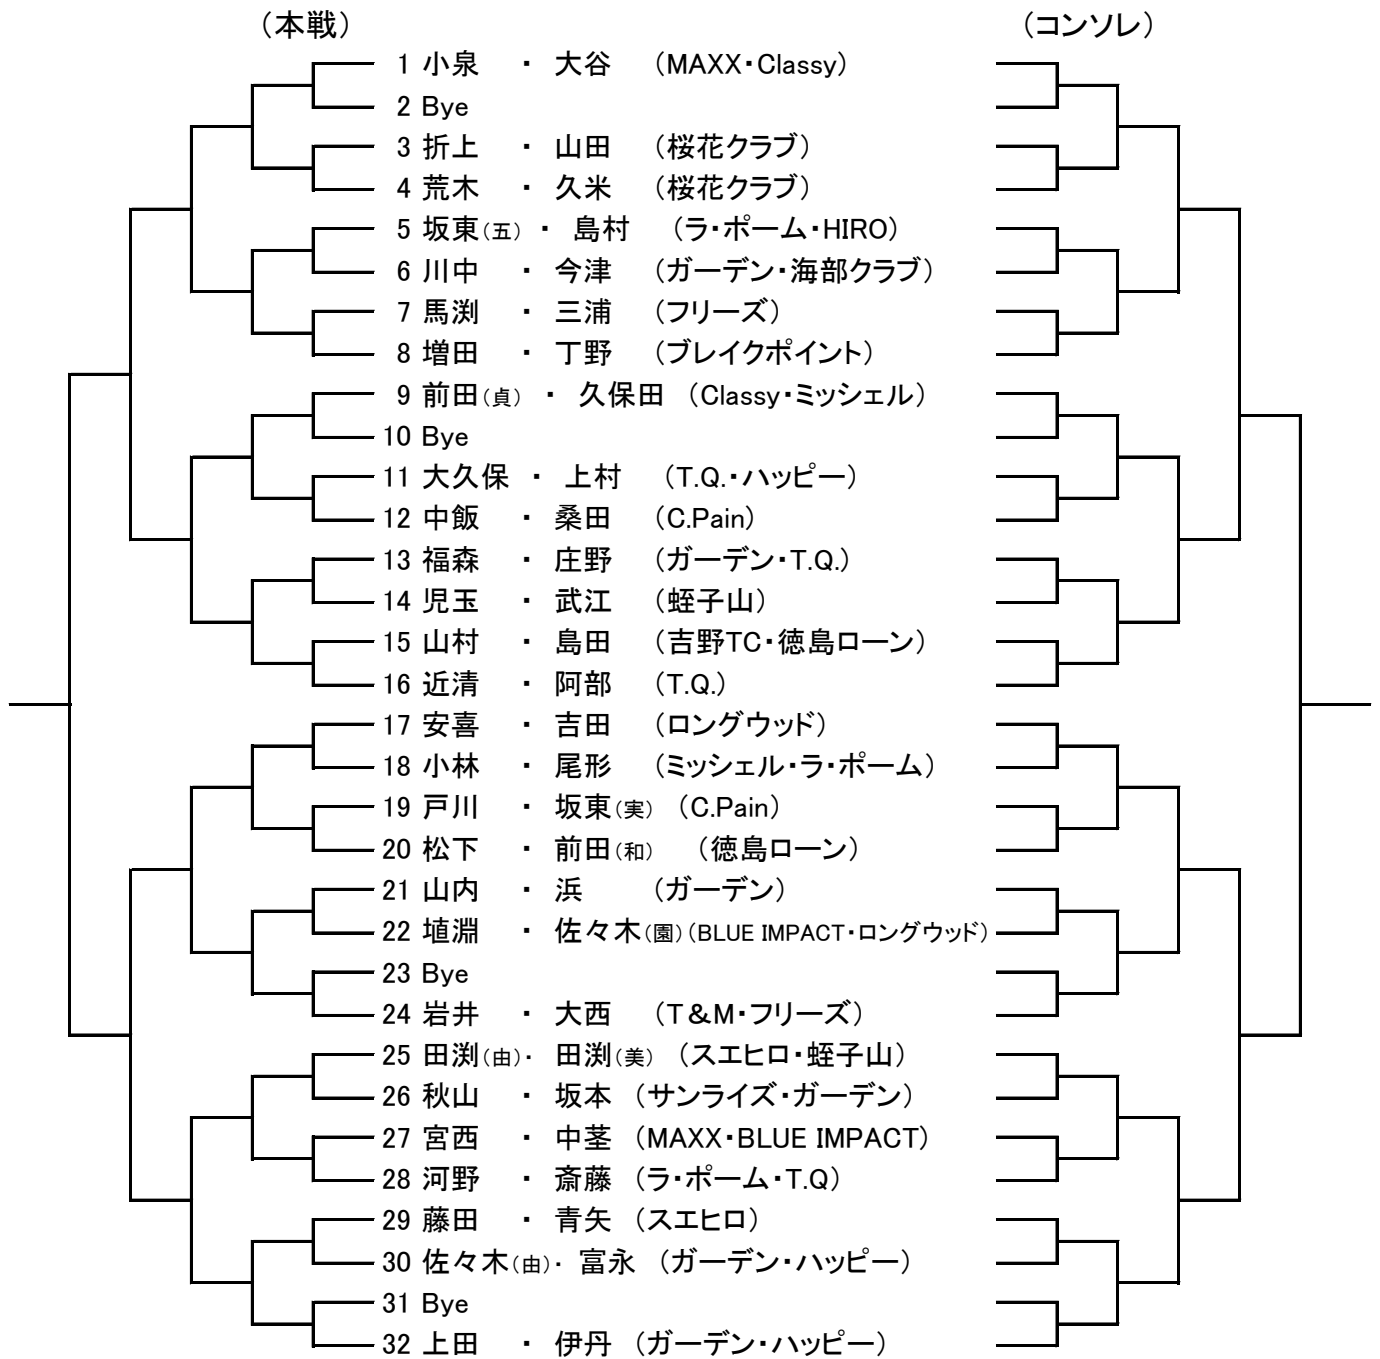

ビギナーズ A リーグ

		清重・横田	松本・前川	栗本・山口	宮武・西野	勝 敗	順位
1	清重・横田 (HIRO)						
2	松本・前川 (BLUE IMPACT)						
3	栗本・山口 (桜花クラブ)						
4	宮武・西野 (BLUE IMPACT)						

ビギナーズ B リーグ

		森 ・ 濱	加地・吉田	松岡・豊田	益田・加藤	勝 敗	順位
1	森 ・ 濱 (フリー)						
2	加地・吉田 (BLUE IMPACT)						
3	松岡・豊田 (サンライズ)						
4	益田・加藤 (ガーデン)						

第15回 ピンクリボンレディーステニス大会 <一般の部>

<シード順位>

- 1 小泉・大谷
- 2 上田・伊丹
- 3 岩井・大西
- 4 前田・久保田
- 5 安喜・吉田
- 6 近清・阿部
- 7 田淵・田淵
- 8 増田・丁野

<50才の部>

(本戦)

(コンソレ)

三位決定戦

<シード順位>

- 1 長嶋・三笠
- 2 松浦・原田
- 3 梅林・籠田
- 4 西村・松長