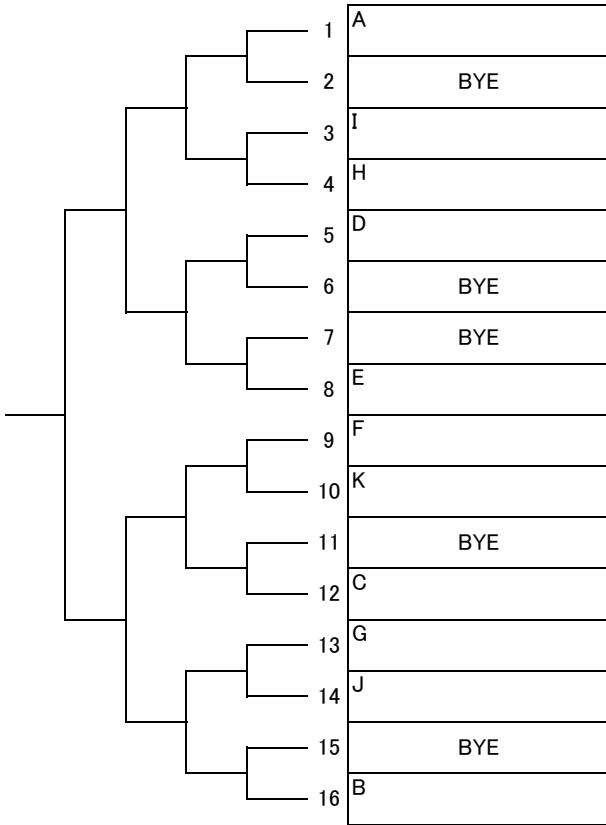

3つのリーグの試合順

1-2、1-3、2-3

4つのリーグの試合順

1-2、3-4、1-3、2-4

<シード順位>

- 1 藤原・三好
- 2 中野・河野
- 3 東條由・川淵
- 4 南谷・露元
- 5 大谷・小泉
- 6 細川・井上
- 7 桜井・林
- 8 坂東久・上田由
- 9 犬伏・三笠
- 10 武岡・伊丹
- 11 森・柳原
- 12 梅林・箆田

<1位トーナメント>

<2位トーナメント>

1-2、1-3、2-3

4つのリーグの試合順

1-2、3-4

1-3、2-4

1-4、2-3

Gブロックは、

1、2位が1位トーナメントへ
3位が2位トーナメントへ
4位が3位トーナメントへ
それぞれ進みます。

<1位トーナメント>