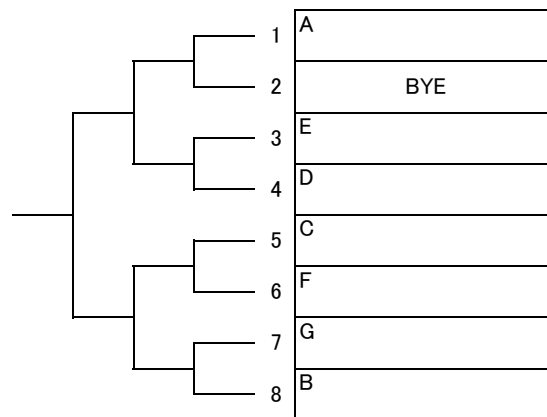

3つのリーグの試合順

1-2、1-3、2-3

4つのリーグの試合順

1-2、3-4、1-3、2-4

<シード順位>

- 1 藤原・三好
- 2 中野・河野
- 3 東條由・川淵
- 4 南谷・露元
- 5 大谷・小泉
- 6 細川・井上
- 7 桜井・林
- 8 坂東久・上田由
- 9 犬伏・三笠
- 10 武岡・伊丹
- 11 森・柳原
- 12 梅林・箆田

<1位トーナメント>

<2位トーナメント>

	G	1	2	3	4	勝敗	順位
1	大継・浜(ガーデン)						
2	秋山・坂本(サンライズ・ガーデン)						
3	小野・岩脇(吉野TC)						
4	鹿山・三浦(フリーズ)						

<シード順位>

- 1 高崎・森川
- 2 宮西・中荃
- 3 折上・山田
- 4 埴淵・佐々木園
- 5 佐々木由・富永
- 6 天野・荒井
- 7 秋山・坂本
- 8 鹿山・三浦

3つのリーグの試合順

1-2、1-3、2-3

4つのリーグの試合順

1-2、3-4

1-3、2-4

1-4、2-3

Gブロックは、

1、2位が1位トーナメントへ
3位が2位トーナメントへ
4位が3位トーナメントへ
それぞれ進みます。

<1位トーナメント>

<2位トーナメント>

<3位トーナメント>