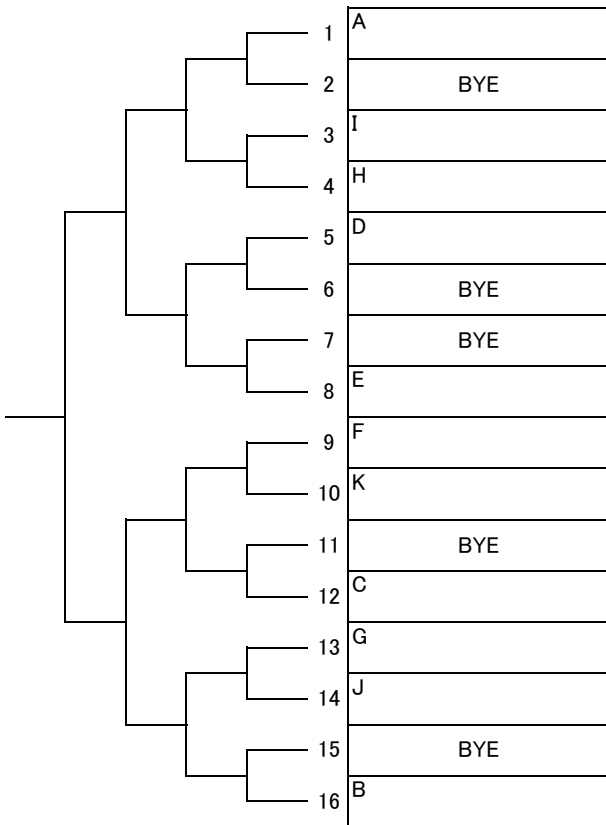

<3位トーナメント>