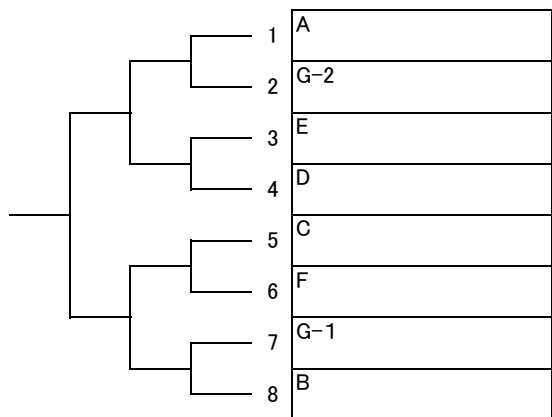

3つのリーグの試合順

1-2、1-3、2-3

4つのリーグの試合順

1-2、3-4、1-3、2-4

<シード順位>

- 1 藤原・三好
- 2 中野・河野
- 3 東條由・川淵
- 4 南谷・露元
- 5 大谷・小泉
- 6 細川・井上
- 7 桜井・林
- 8 坂東久・上田由
- 9 犬伏・三笠
- 10 武岡・伊丹
- 11 森・柳原
- 12 梅林・箆田

<1位トーナメント>

<2位トーナメント>

	G	1	2	3	4	勝敗	順位
1	大継・浜(ガーデン)						
2	秋山・坂本(サンライズ・ガーデン)						
3	小野・岩脇(吉野TC)						
4	鹿山・三浦(フリーズ)						

<シード順位>

- 1 高崎・森川
- 2 宮西・中荃
- 3 折上・山田
- 4 埴淵・佐々木園
- 5 佐々木由・富永
- 6 天野・荒井
- 7 秋山・坂本
- 8 鹿山・三浦

3つのリーグの試合順

1-2、1-3、2-3

4つのリーグの試合順

1-2、3-4

1-3、2-4

1-4、2-3

Gブロックは、

1、2位が1位トーナメントへ
3位が2位トーナメントへ
4位が3位トーナメントへ
それぞれ進みます。

<1位トーナメント>

<2位トーナメント>

<3位トーナメント>