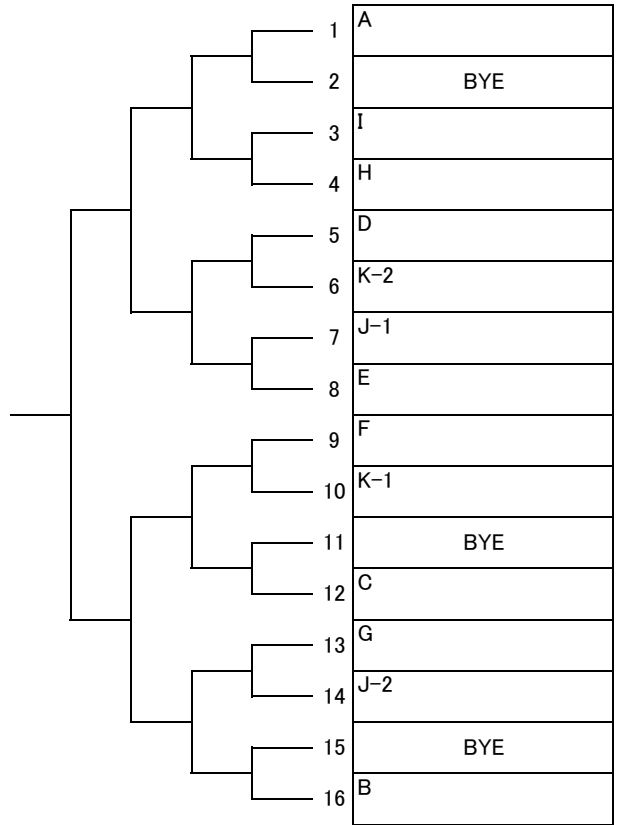

3つのリーグの試合順

1-2、1-3、2-3

4つのリーグの試合順

1-2、3-4、1-3、2-4

<シード順位>

- 1 藤原・三好
- 2 中野・河野
- 3 東條由・川淵
- 4 南谷・露元
- 5 大谷・小泉
- 6 細川・井上
- 7 桜井・林
- 8 坂東久・上田由
- 9 犬伏・三笠
- 10 武岡・伊丹
- 11 森・柳原
- 12 梅林・箆田

<1位トーナメント>

<2位トーナメント>

1-2、1-3、2-3

4つのリーグの試合順

1-2、3-4

1-3、2-4

1-4、2-3

Gブロックは、

1、2位が1位トーナメントへ
3位が2位トーナメントへ
4位が3位トーナメントへ
それぞれ進みます。

<1位トーナメント>