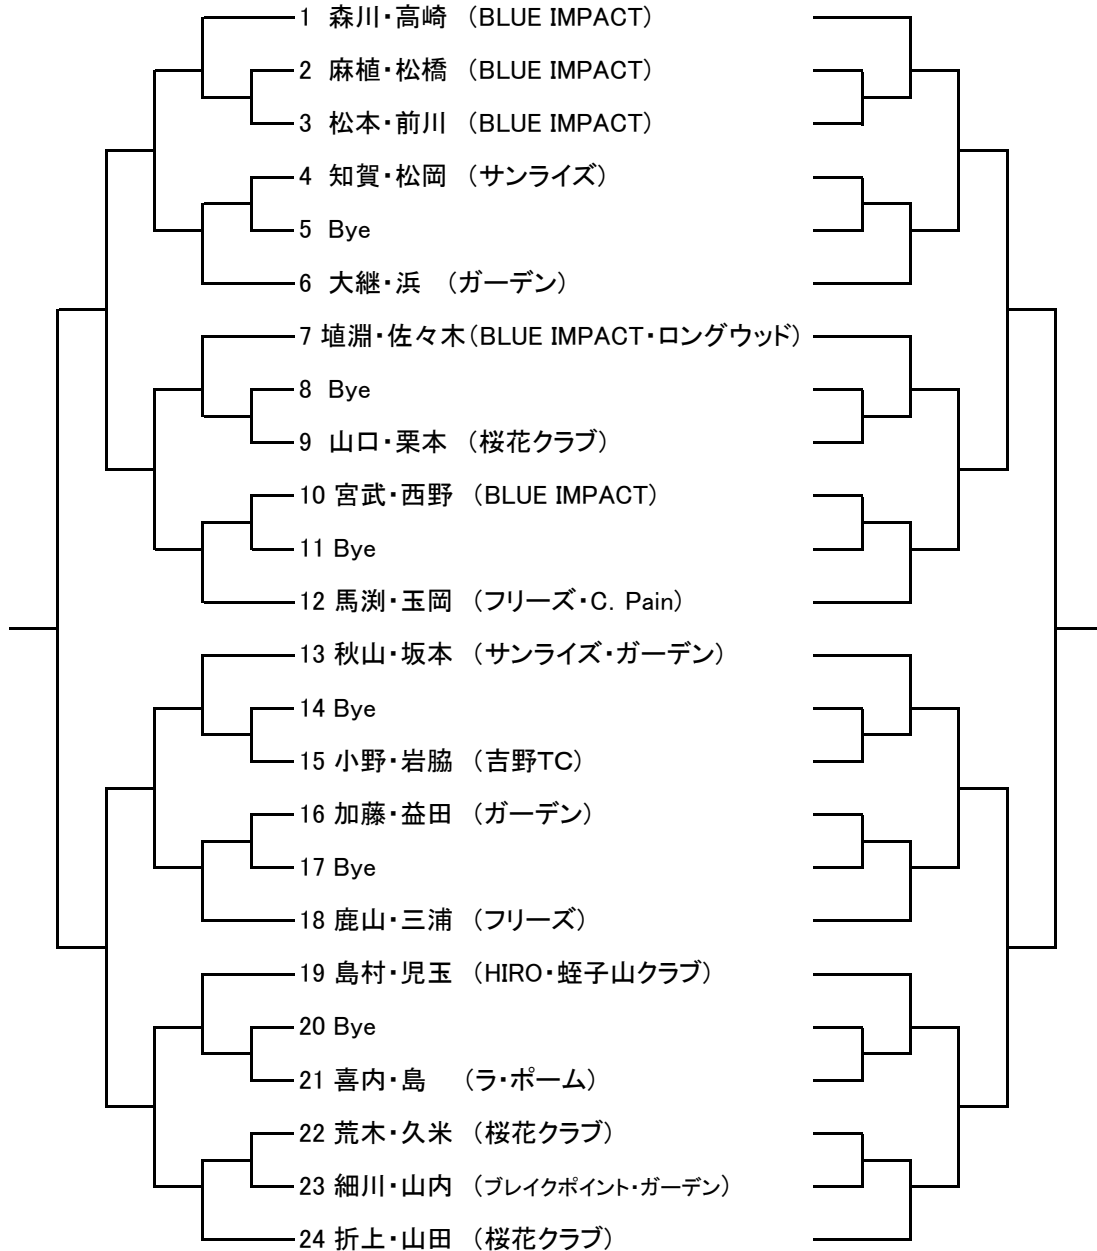

第14回ヨネックス大会

オープンクラス (本線)

(コンソレ)

- シード順
- 1 藤原・三好
 - 2 河野・井上
 - 3 中野・川淵
 - 4 笠原・東條
 - 5 林・小泉
 - 6 露元・大谷
 - 7 坂東・上田
 - 8 桜井・南谷

CDクラス

(本線)

(コンソレ)

- シード順
- 1 森川・高崎
 - 2 折上・山田
 - 3 埴淵・佐々木
 - 4 鹿山・三浦
 - 5 秋山・坂本
 - 6 島村・児玉
 - 7 大継・浜
 - 8 馬淵・玉岡