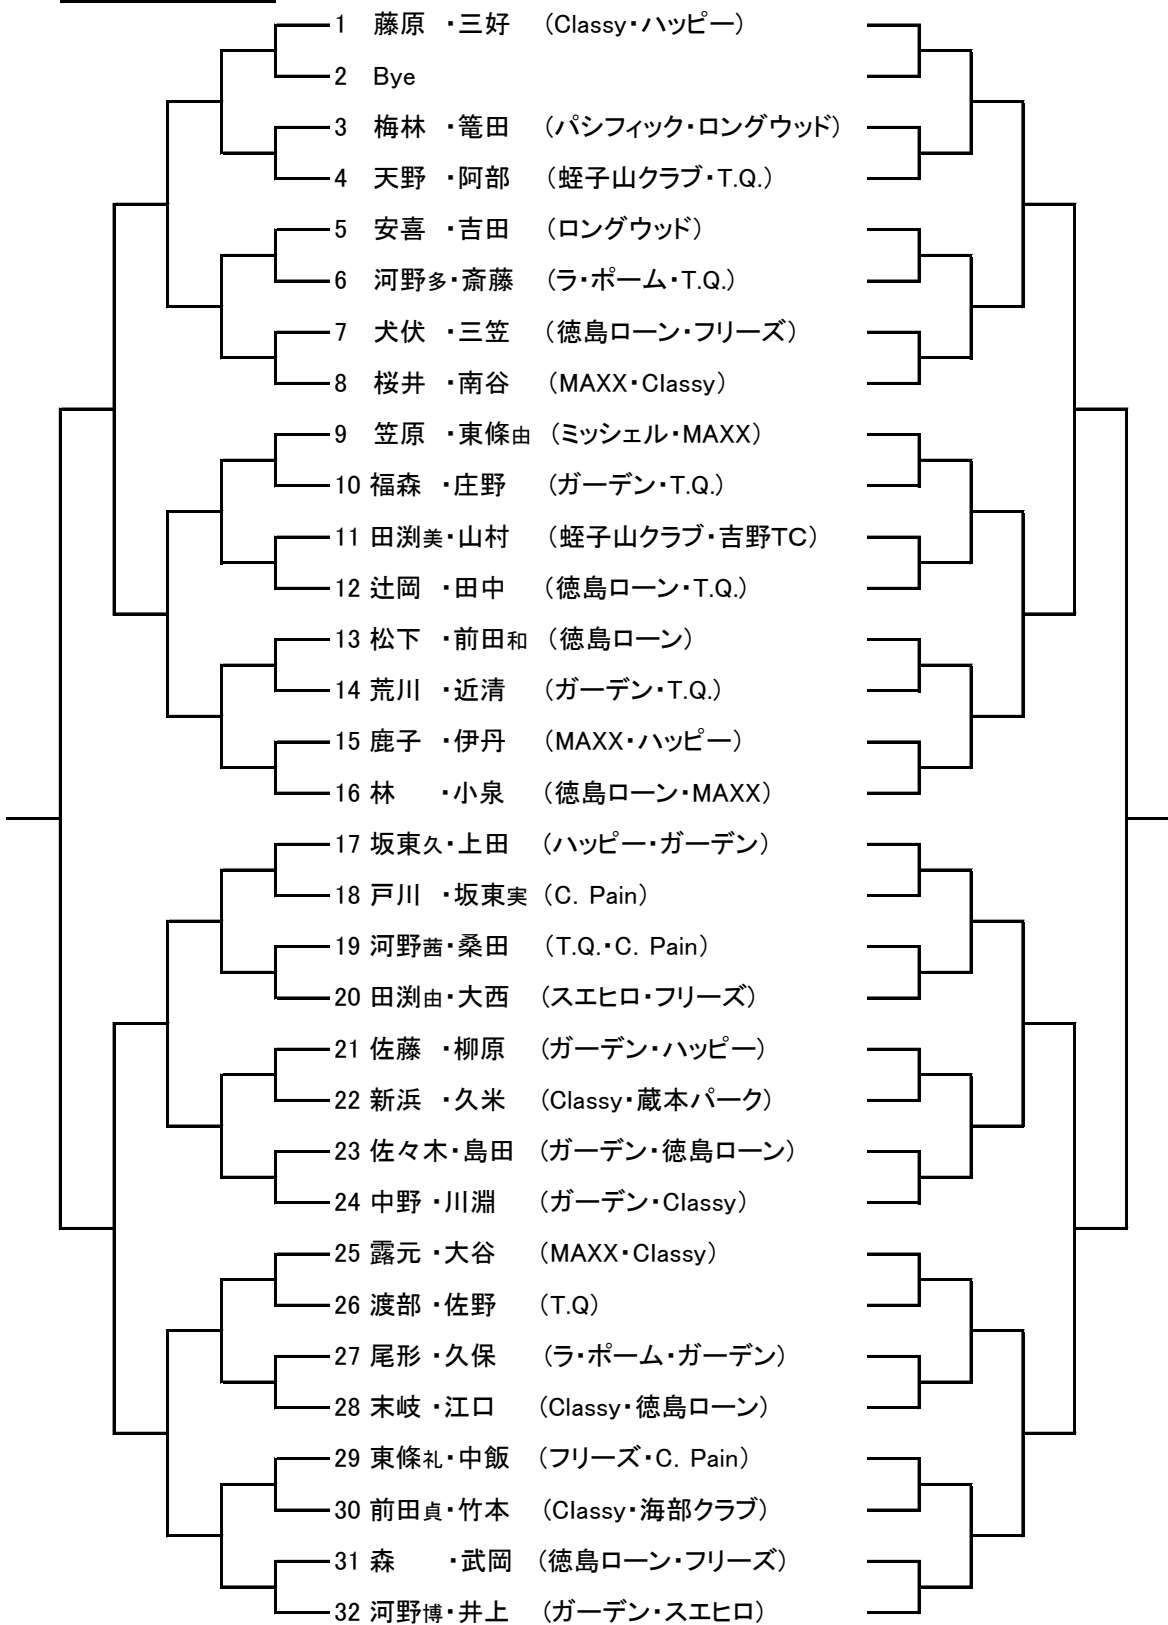

第14回ヨネックス大会

オープンクラス (本線)

(コンソレ)

- シード順
- 1 藤原・三好
 - 2 河野・井上
 - 3 中野・川淵
 - 4 笠原・東條
 - 5 林・小泉
 - 6 露元・大谷
 - 7 坂東・上田
 - 8 桜井・南谷

CDクラス

(本線)

(コンソレ)

- シード順
- 1 森川・高崎
 - 2 折上・山田
 - 3 埴淵・佐々木
 - 4 鹿山・三浦
 - 5 秋山・坂本
 - 6 島村・児玉
 - 7 大継・浜
 - 8 馬淵・玉岡