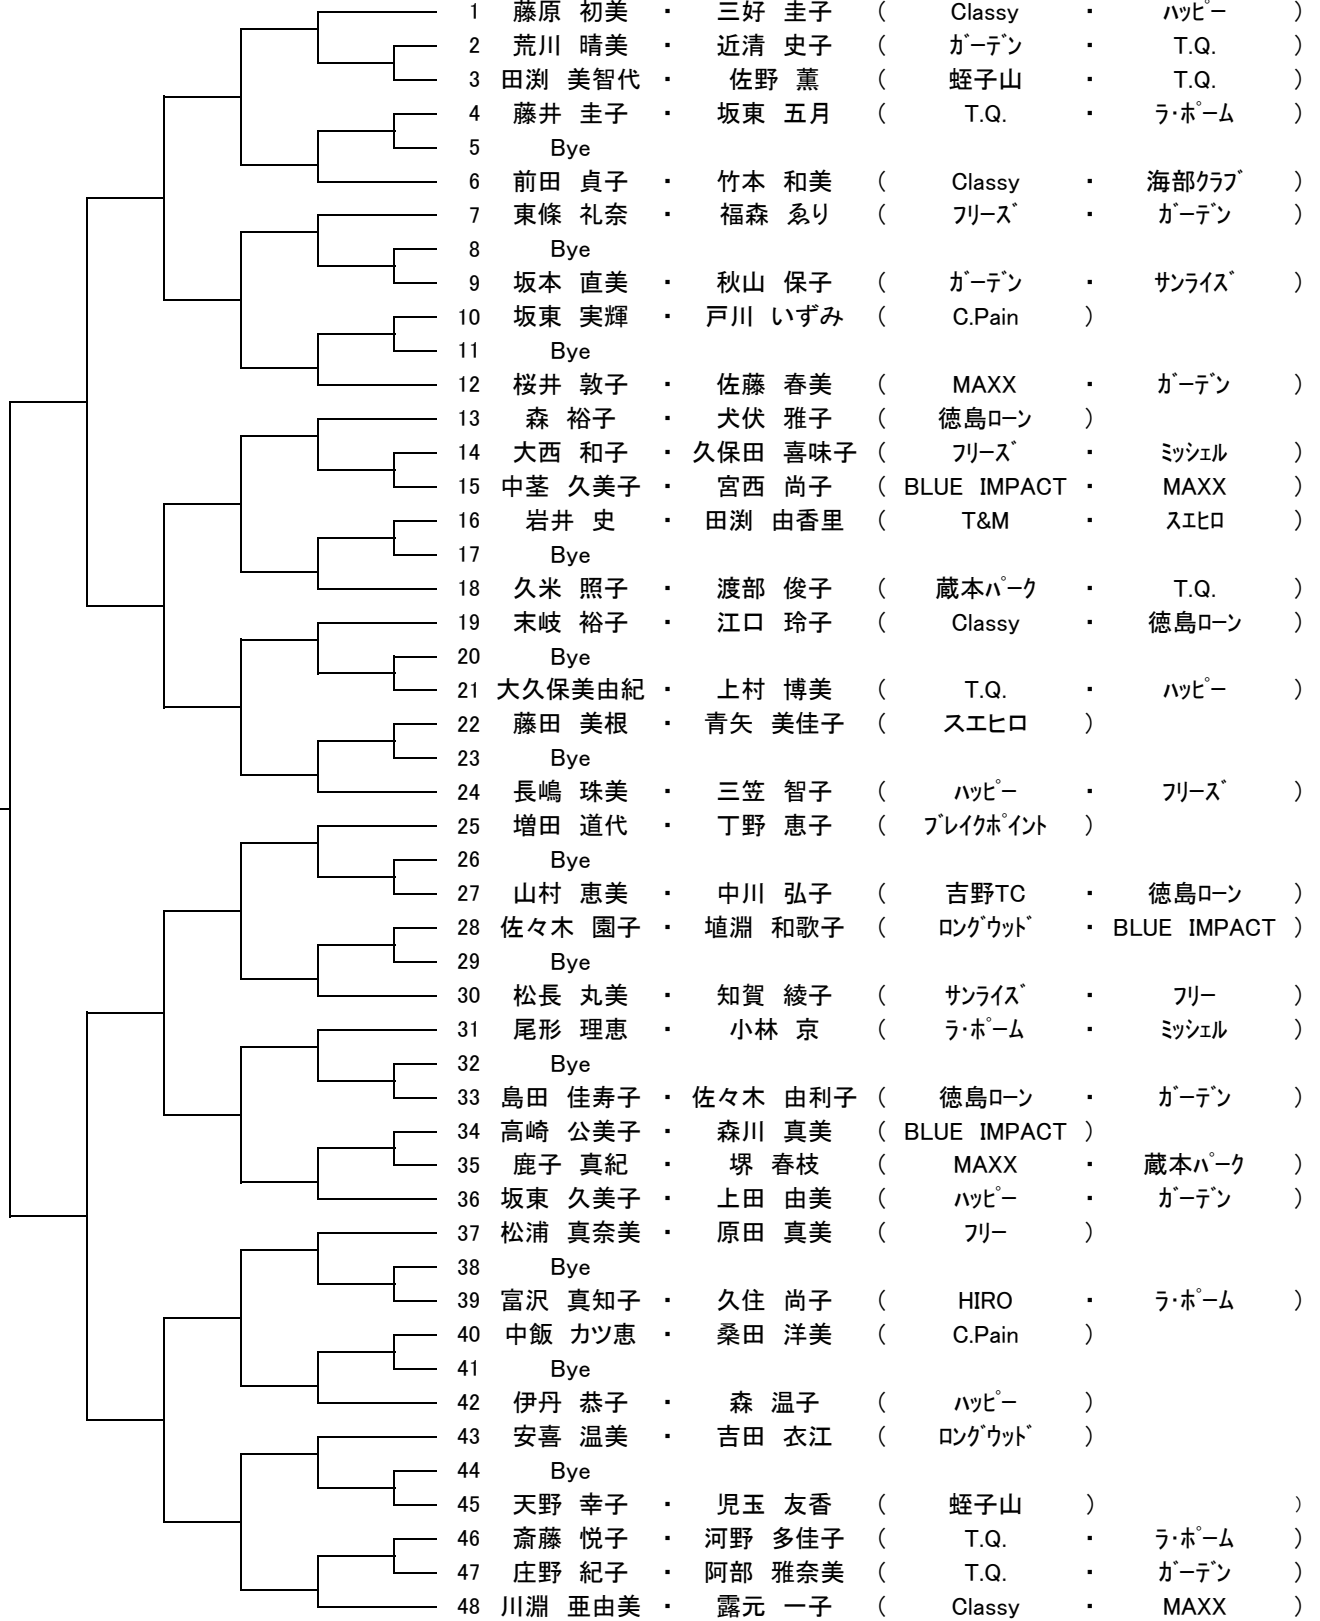

【一般の部】

<シード順位>

- 1 藤原・三好
- 2 川淵・露元
- 3 坂東・上田
- 4 森・犬伏
- 5 長嶋・三笠
- 6 松浦・原田
- 7 桜井・佐藤
- 8 増田・丁野
- 9 東條・福森
- 10 末岐・江口
- 11 久米・渡部
- 12 伊丹・森
- 13 尾形・小林
- 14 松長・知賀
- 15 前田・竹本
- 16 安喜・吉田

【55歳以上の部】

- 1 百生 公美 ・ 吉田 和子 (ラ・ホーム ・ ガーデン)
- 2 細川 素子 ・ 柳原 美鈴 (ブレイクポイント ・ ハッピー)

【60歳以上の部】

- 1 籠田 美智子 ・ 余喜多 きみか (ロングウッド ・ ラ・ホーム)
- 2 前田 和江 ・ 松下 福代 (徳島ローン)

【65歳以上の部】

- 1 新浜 順子 ・ 梅林 和美 (Classy ・ パンフィック)
- 2 田中 純子 ・ 辻岡 八寿苗 (T.Q. ・ 徳島ローン)