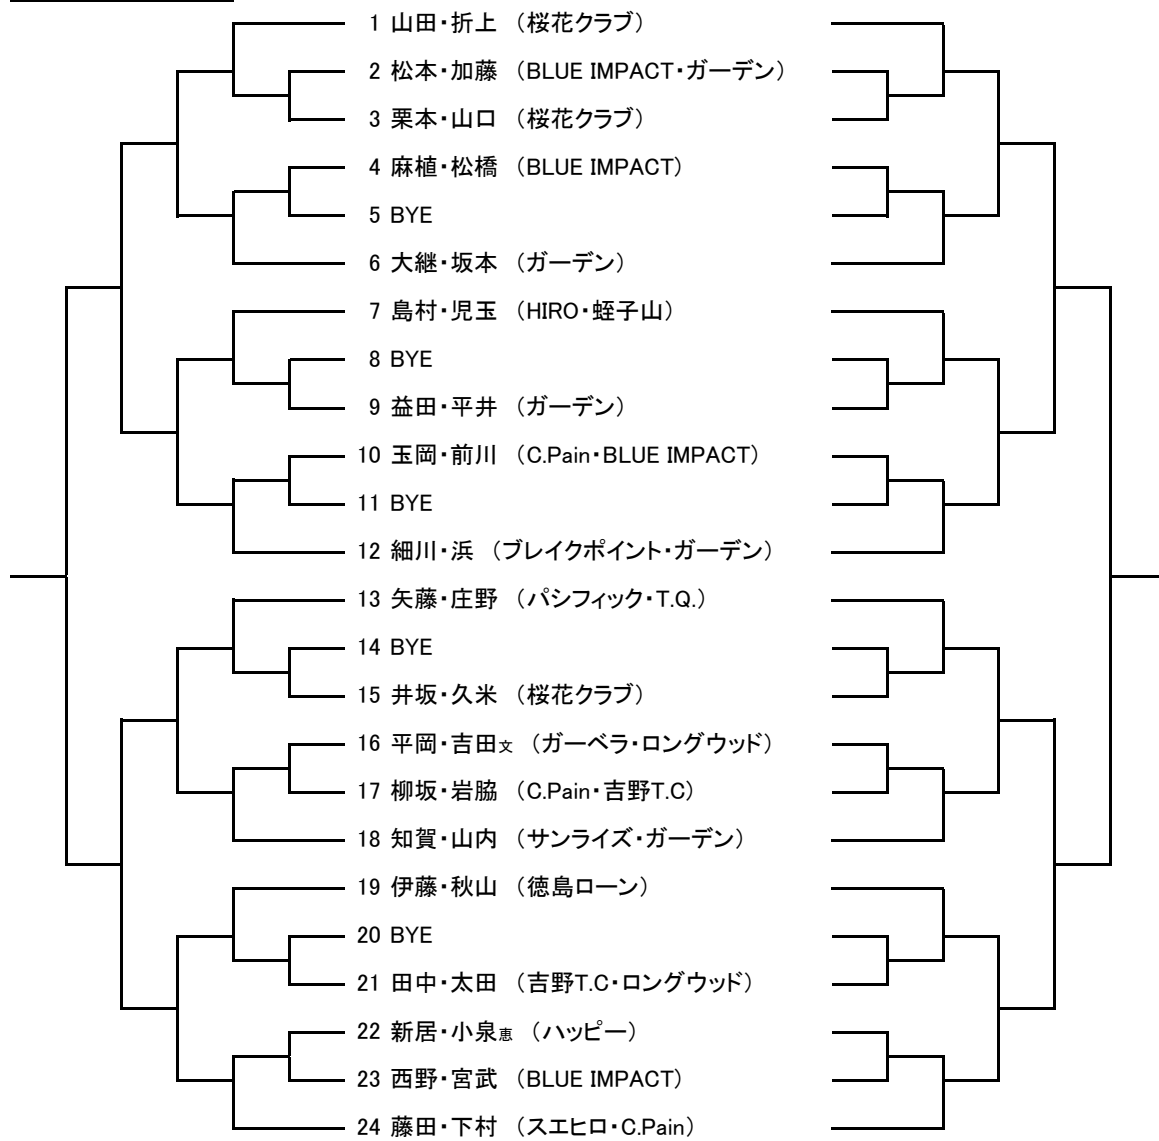

オープンクラス (本戦)

(コンソレ)

シード順

- 1 藤原・三好
- 2 川淵・中野
- 3 林・小泉
- 4 東條・笠原
- 5 佐藤・露元
- 6 坂東・伊丹
- 7 武岡・犬伏
- 8 安喜・吉田

CDクラス

(本戦)

(コンソレ)

- シード順
- 1 山田・折上
 - 2 藤田・下村
 - 3 知賀・山内
 - 4 島村・兎玉
 - 5 伊藤・秋山
 - 6 矢藤・庄野
 - 7 細川・浜
 - 8 大継・坂本