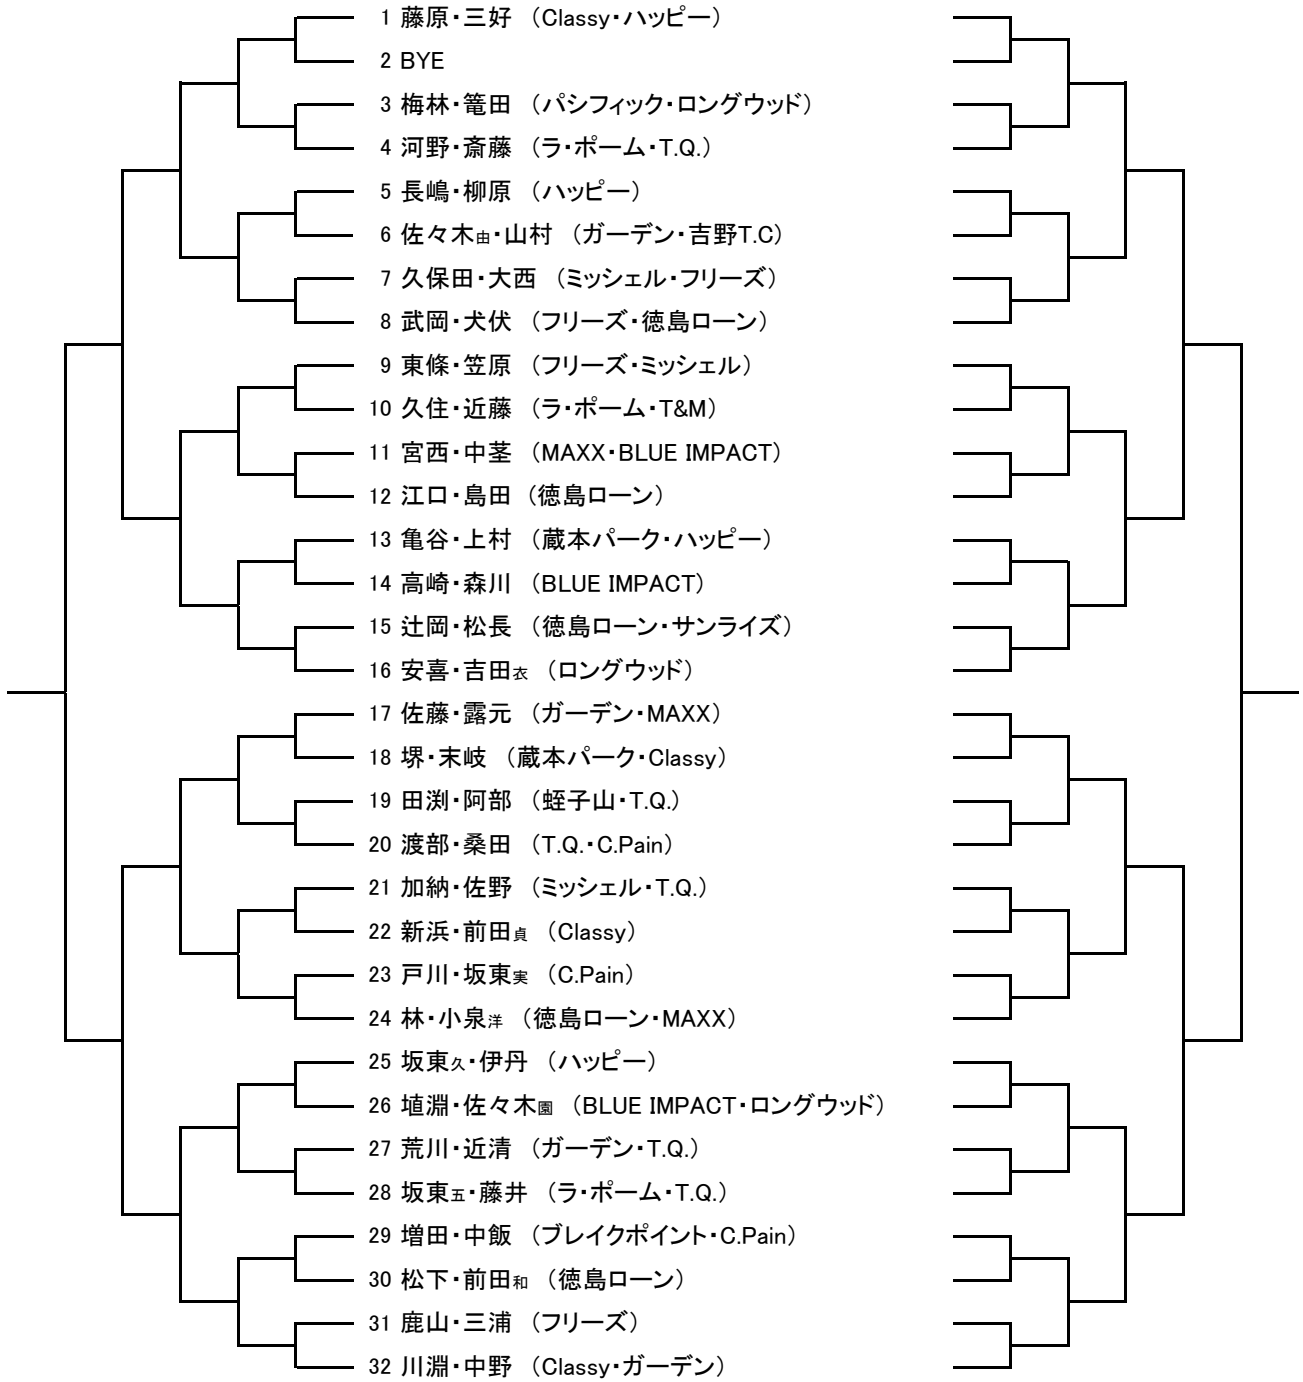

オープンクラス (本戦)

(コンソレ)

シード順

- 1 藤原・三好
- 2 川淵・中野
- 3 林・小泉
- 4 東條・笠原
- 5 佐藤・露元
- 6 坂東・伊丹
- 7 武岡・犬伏
- 8 安喜・吉田

CDクラス

(本戦)

(コンソレ)

- シード順
- 1 山田・折上
 - 2 藤田・下村
 - 3 知賀・山内
 - 4 島村・兎玉
 - 5 伊藤・秋山
 - 6 矢藤・庄野
 - 7 細川・浜
 - 8 大継・坂本