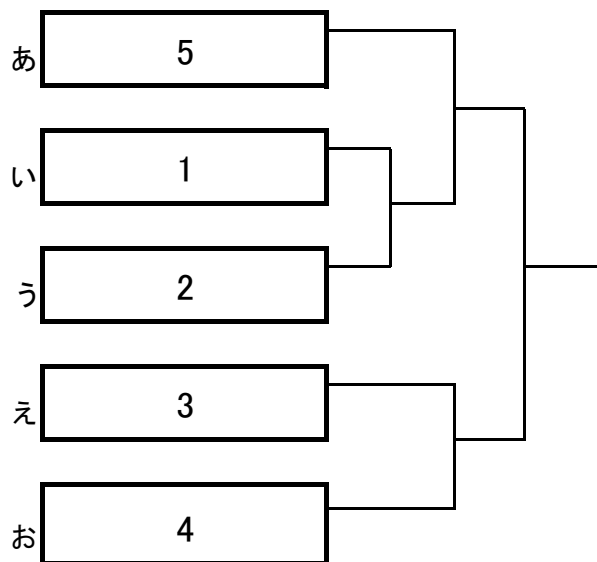

2位トーナメント(6・7・8コート)