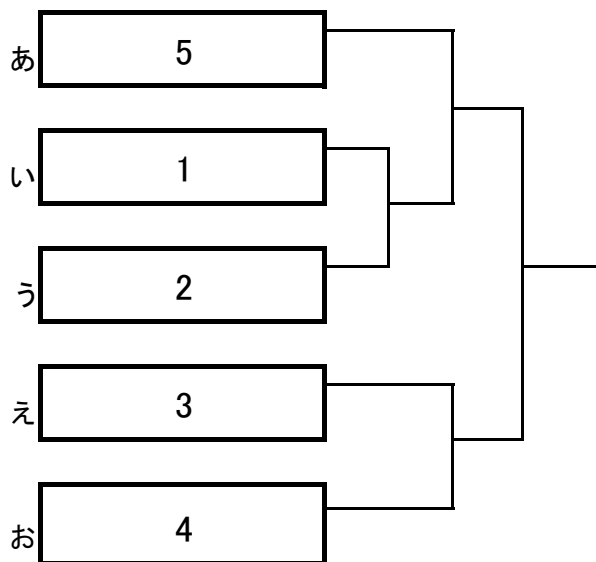

コート番号 6・7・8

Dブロック		1	2	3	4	勝敗	順位
1	T.Q.						
2	海部クラブ						
3	パシフィック						
4	ラ・ポーム						

1	T.Q.	◎阿部 香織 近清 史子	佐野 薫	斎藤 悦子	黒田 桂子	天野 亜由美		
2	海部クラブ	◎平岡 類子 竹本 和美	松本 明美	今津 美晴	谷 さゆみ	森本 加奈子		
3	パシフィック	◎梅林 和美 山城 恵	裏辻 近子 寺前 暢子	矢藤 知寿	矢藤 有美	岡田 洋子		
4	ラ・ポーム	◎河野 多佳子 喜内 恵美子	百生 公美 藤井 圭子	余喜多 きみか	島 真美	坂東 五月		

# 《決勝トーナメント》

## 1位トーナメント(3・4・5コート)