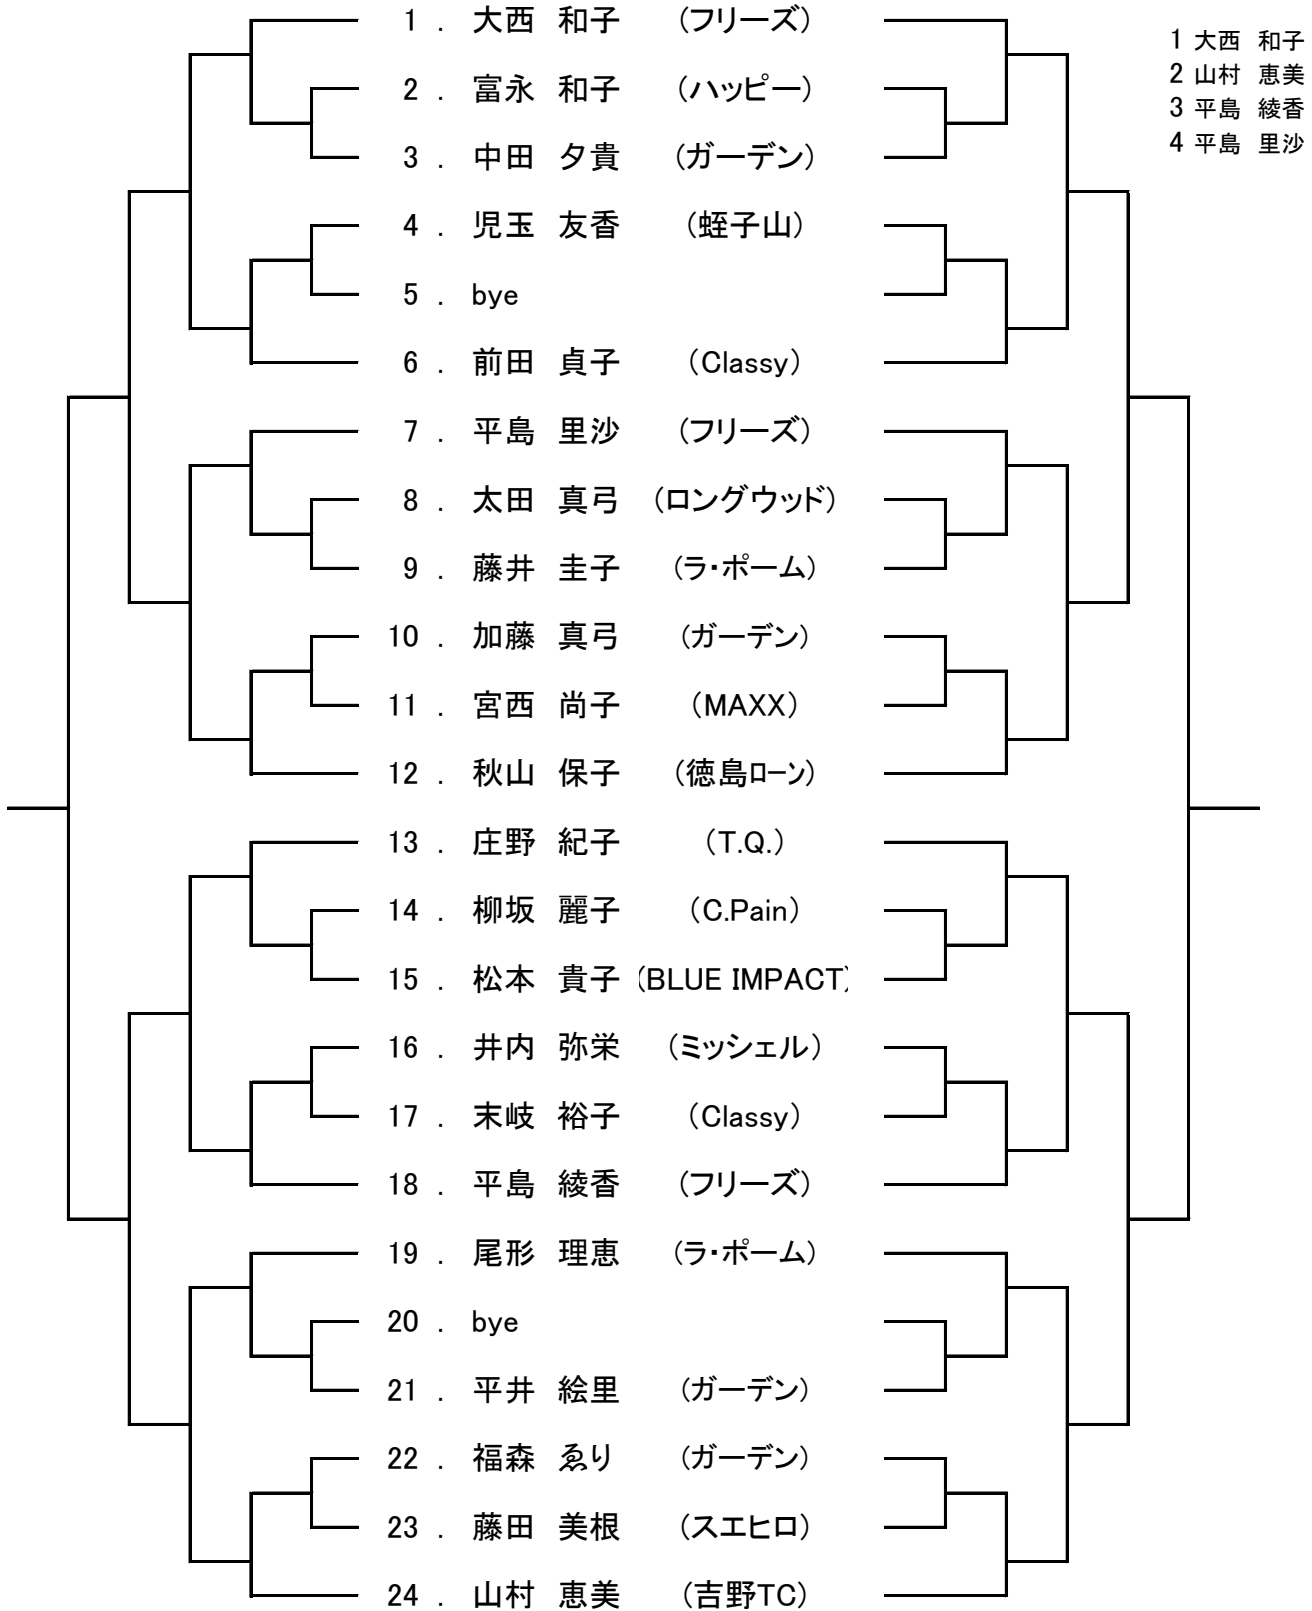

2019年度シングル大会ドロー表

(本戦)

(コンソレ)

第23回女子連ベテラン大会 エントリーリスト

1	新居 八重子	(HIRO)
2	柳原 美鈴	(ハッピー)
3	伊丹 恭子	(ハッピー)
4	桑田 洋美	(C.Pain)
5	前田 和江	(徳島ローン)
6	中飯 カツ恵	(C.Pain)
7	西村 準子	(MAXX)
8	佐々木 園子	(ロングウッド)
9	下村 弘美	(C.Pain)
10	西山 和代	(ガーデン)
11	日野 廣子	(ガーデン)
12	丸林 久美	(徳島ローン)
13	仁木 百子	(徳島ローン)
14	堺 春枝	(蔵本パーク)
15	澤淵 貴子	(徳島ローン)
16	松下 福代	(徳島ローン)
17	谷川 ウメ子	(ロングウッド)
18	伊藤 百合江	(徳島ローン)
19	坂本 直美	(ガーデン)
20	斎藤 悦子	(T.Q.)
21	田渕 美智代	(蛭子山)
22	田中 純子	(T.Q.)
23	久米 照子	(蔵本パーク)
24	亀谷 元子	(蔵本パーク)
25	梅林 和美	(パシフィック)
26	大塚 洋子	(フリーズ)
27	三浦 八重子	(フリーズ)
28	馬渕 尚子	(フリーズ)
29	大継 幸代	(ガーデン)
30	松本 明美	(海部クラブ)
31	平岡 類子	(海部クラブ)
32	丁野 恵子	(ブレイクポイント)
33	近藤 佐智子	(T&M)
34	坂東 実輝	(C.Pain)
35	増田 道代	(ブレイクポイント)
36	安喜 温美	(ロングウッド)
37	島田 佳寿子	(徳島ローン)
38	河野 多佳子	(ラ・ポーム)
39	籠田 美智子	(ロングウッド)
40	新浜 順子	(Classy)