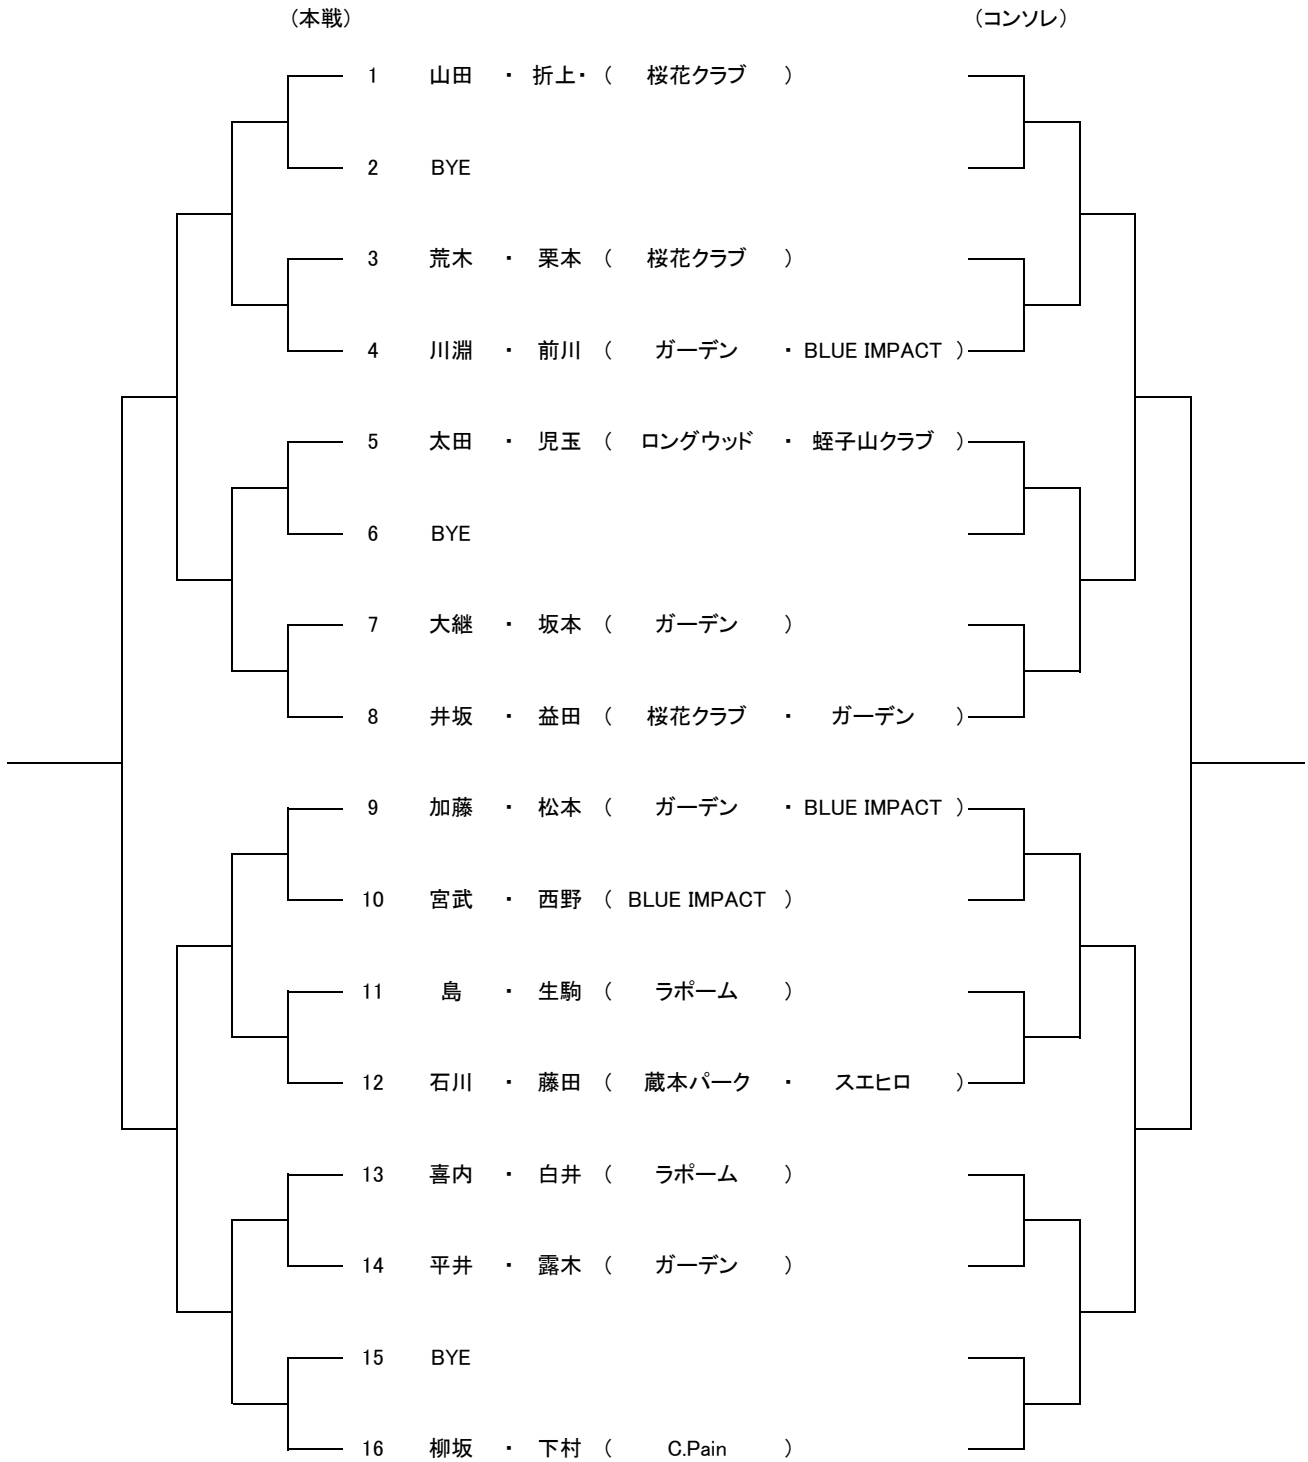

第16回ヨネックスレディーステニス大会

【CDクラス】

- <シード順位>
- 1 山田・折上
  - 2 柳坂・下村
  - 3 太田・兎玉
  - 4 石川・藤田

第16回ヨネックスレディーステニス大会

【オープン】

(本戦)

(コンソレ)

- 〔シード順位〕
- 1 中野 ・ 川淵
  - 2 藤原 ・ 三好
  - 3 露元 ・ 南谷
  - 4 林 ・ 大谷
  - 5 安喜 ・ 吉田
  - 6 山村 ・ 井上
  - 7 中田 ・ 東條
  - 8 武岡 ・ 犬伏
  - 9 梅林 ・ 籠田
  - 10 末岐 ・ 桑田
  - 11 松藤 ・ 伊丹
  - 12 増田 ・ 中飯
  - 13 田淵(美) ・ 佐野
  - 14 森 ・ 長嶋
  - 15 佐々木(陽) ・ 三笠
  - 16 河野 ・ 近藤