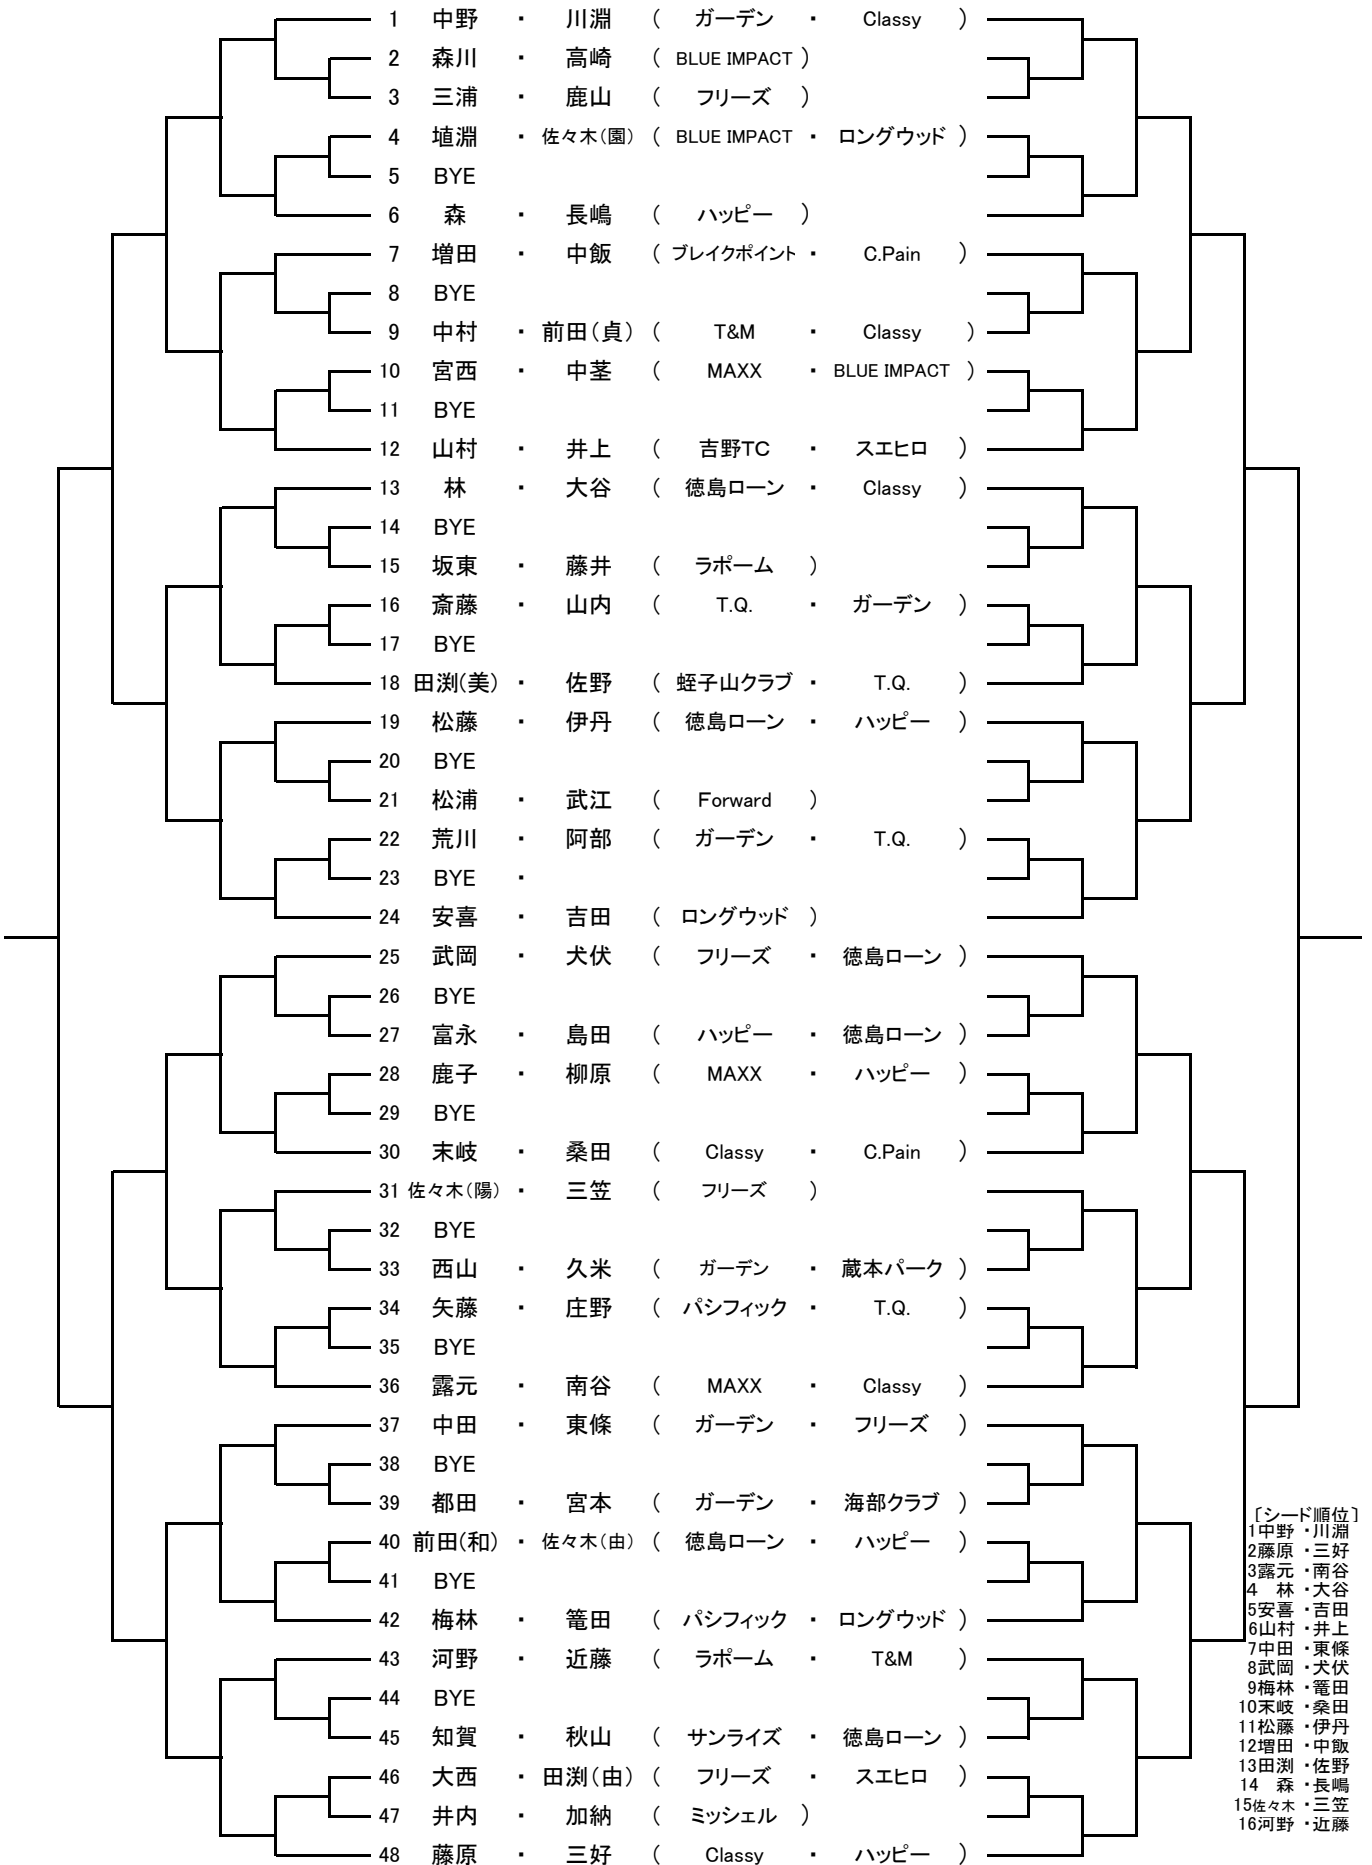

第16回ヨネックスレディーステニス大会

【CDクラス】

- <シード順位>
- 1 山田・折上
  - 2 柳坂・下村
  - 3 太田・兎玉
  - 4 石川・藤田

第16回ヨネックスレディーステニス大会

【オープン】

(本戦)

(コンソレ)

- 〔シード順位〕
- 1 中野 ・ 川淵
  - 2 藤原 ・ 三好
  - 3 露元 ・ 南谷
  - 4 林 ・ 大谷
  - 5 安喜 ・ 吉田
  - 6 山村 ・ 井上
  - 7 中田 ・ 東條
  - 8 武岡 ・ 犬伏
  - 9 梅林 ・ 籠田
  - 10 末岐 ・ 桑田
  - 11 松藤 ・ 伊丹
  - 12 増田 ・ 中飯
  - 13 田淵(美) ・ 佐野
  - 14 森 ・ 長嶋
  - 15 佐々木(陽) ・ 三笠
  - 16 河野 ・ 近藤