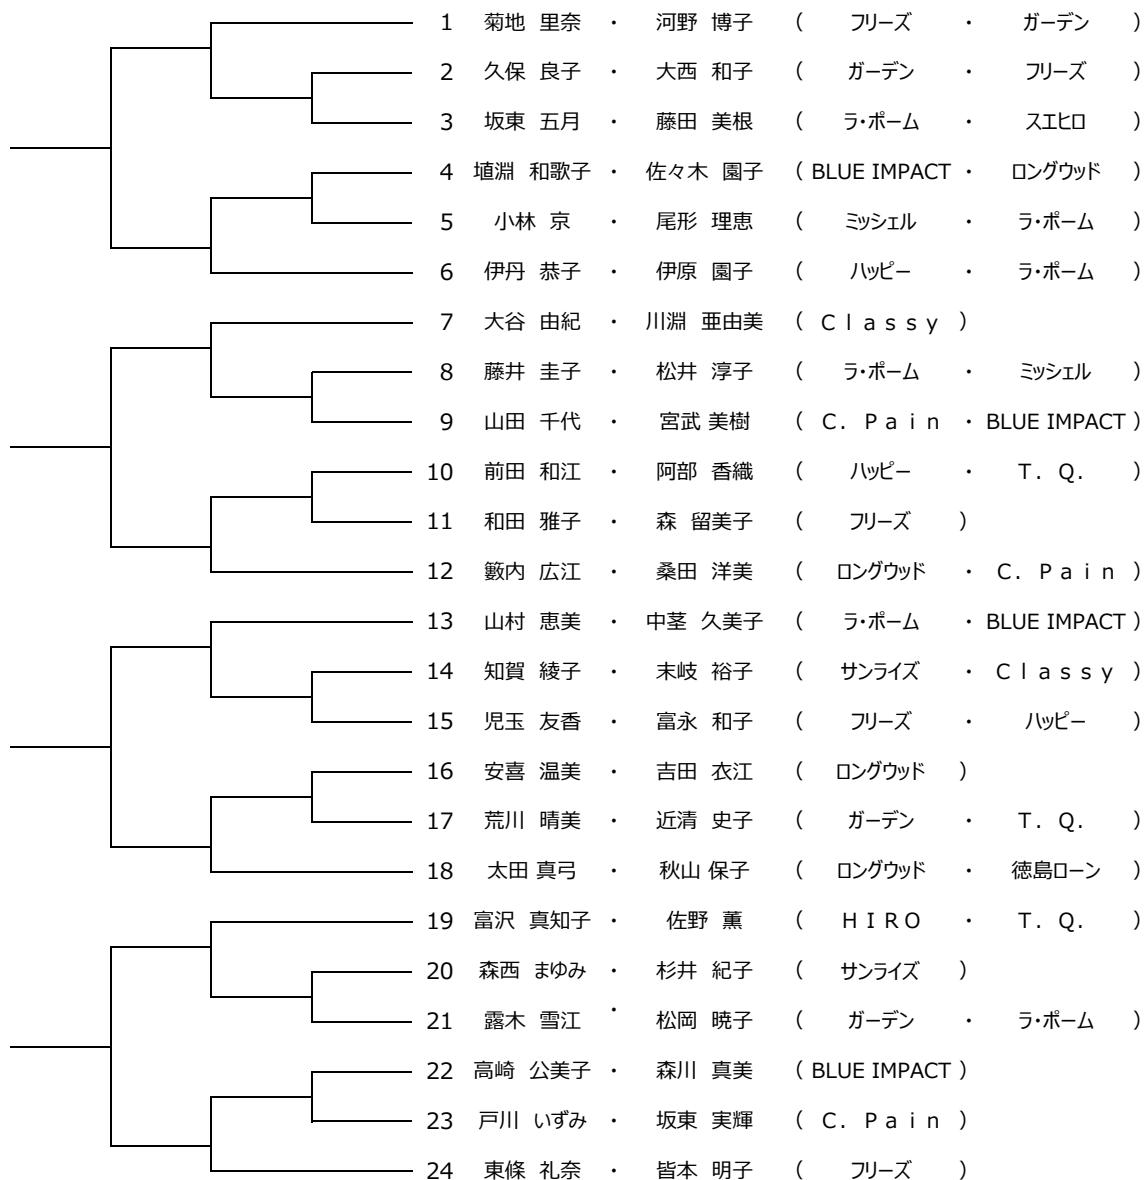

9時より、開会式を行います。

出場選手の方は、**全員8：50まで**に受付を済ませてください。

受付後、すぐに写真撮影をしますので、**お二人揃って**本部へお越しください。

	1コート	2コート	3コート	4コート	5コート	6コート	7コート	8コート
1R	1回戦 2 - 3	1回戦 4 - 5	1回戦 8 - 9	1回戦 10 - 11	1回戦 14 - 15	1回戦 16 - 17	2回戦 20 - 21	2回戦 22 - 23
2R	2回戦 1 - 2,3	2回戦 4,5 - 6	2回戦 7 - 8,9	2回戦 10,11 - 12	2回戦 13 - 14,15	2回戦 16,17 - 18	2回戦 19 - 20,21	2回戦 22,23 - 24
3R			3回戦 1~3 - 4~6	3回戦 7~9 - 10~12	3回戦 13~15 - 16~18	3回戦 19~21 - 22~24		

※試合の進行状況により、コートを変更することがあります。

【一般クラス】

<シード順位>

- 1 菊地・河野
- 2 東條・皆本
- 3 太田・秋山
- 4 大谷・川淵
- 5 山村・中荃
- 6 富沢・佐野
- 7 伊丹・伊原
- 8 藪内・桑田

※【1位～8位の順位決定戦】及び、【ベテラーノ】は、大会2日目に行います。