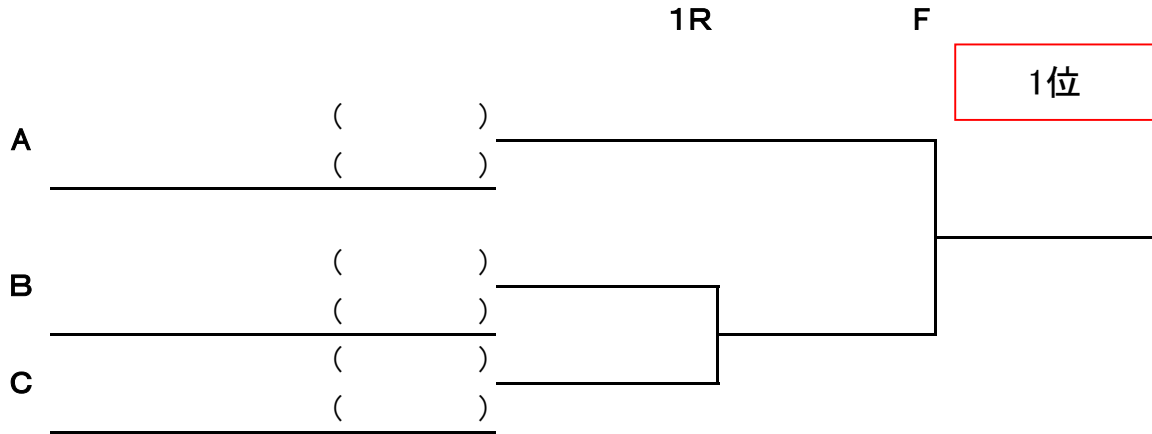

優勝

オープンの部

11月27日(水)
順位別トーナメント

2位グループ

3位グループ

4位グループ

50歳の部

11月26日(火)	11月27日(水)
予選リーグ戦&本戦トーナメント	本戦トーナメント
1R	SF F