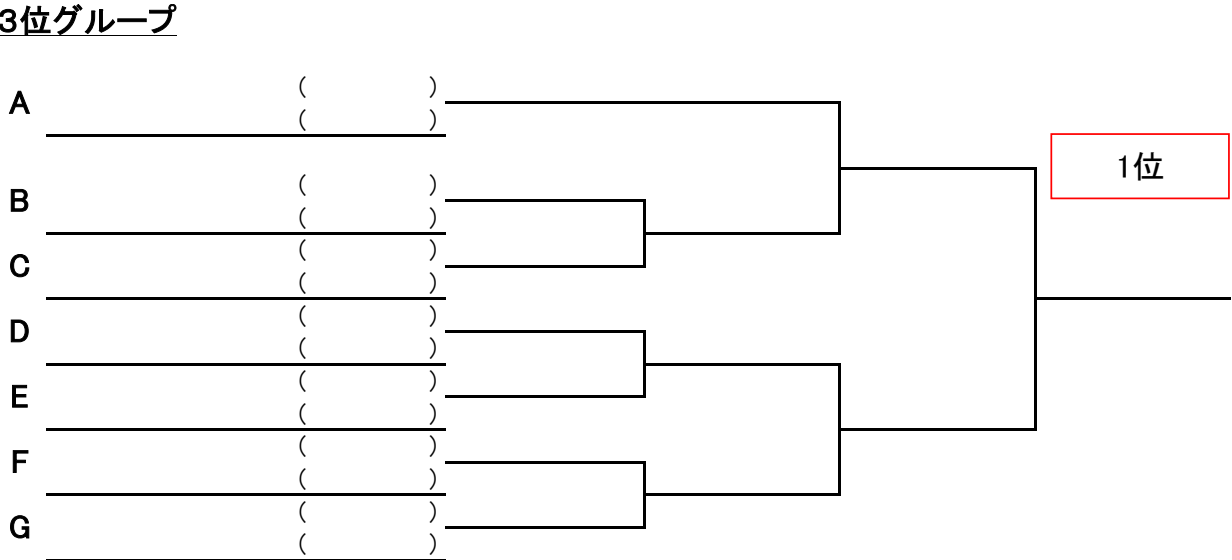

4位グループ

60歳の部

11月27日(水)

11月28日(木)

11月27日(水)

1R

2R

3R