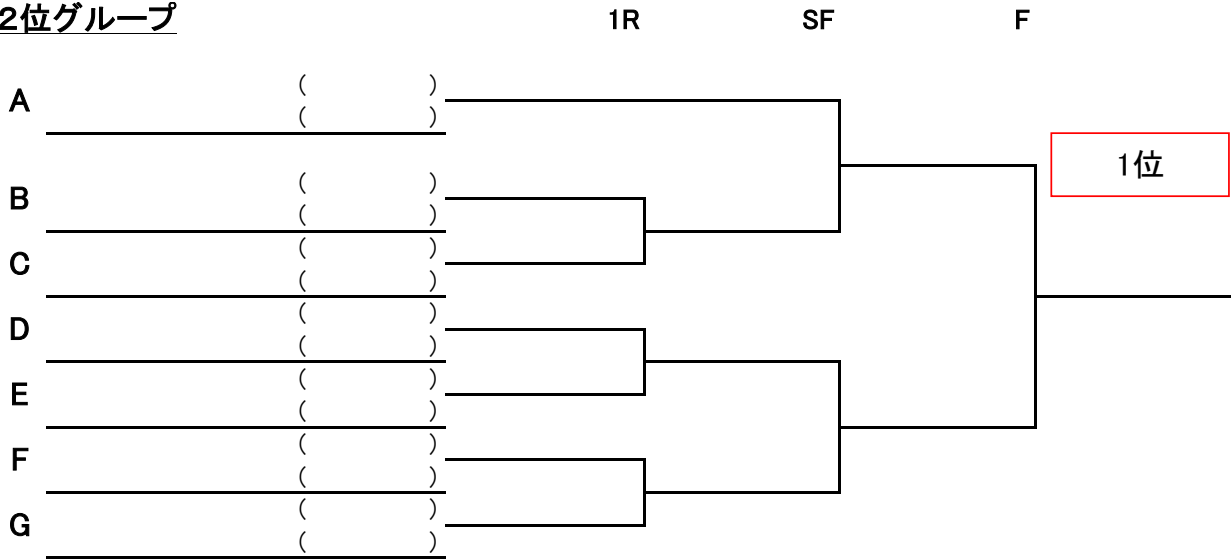

50歳の部

11月26日(火)	11月27日(水)
順位別トーナメント	

2位グループ