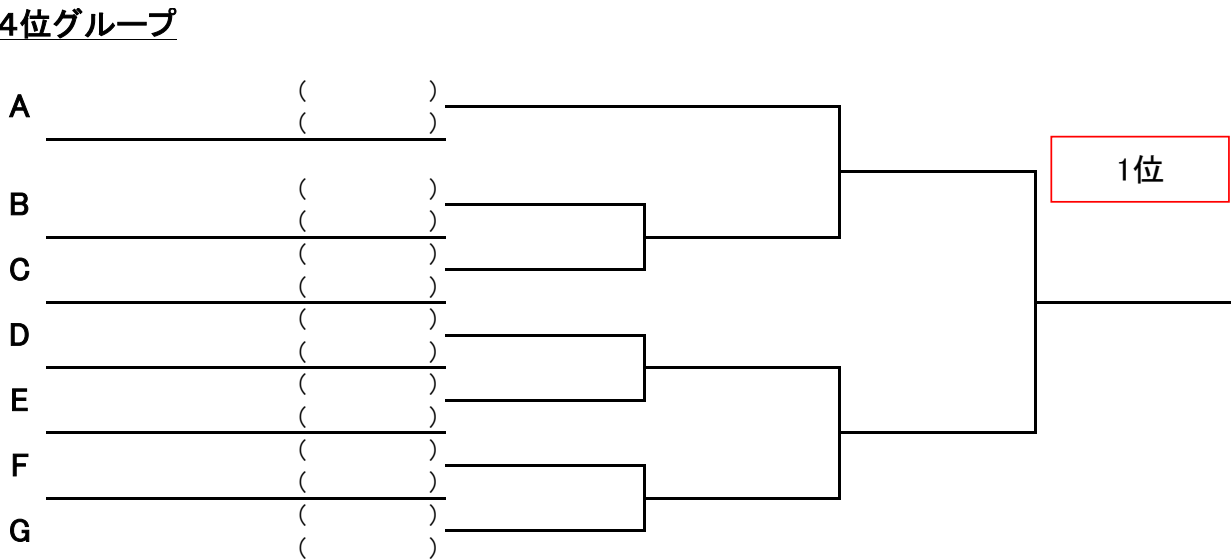

4位グループ

60歳の部

11月27日(水)

11月28日(木)

11月27日(水)

1R

2R

3R