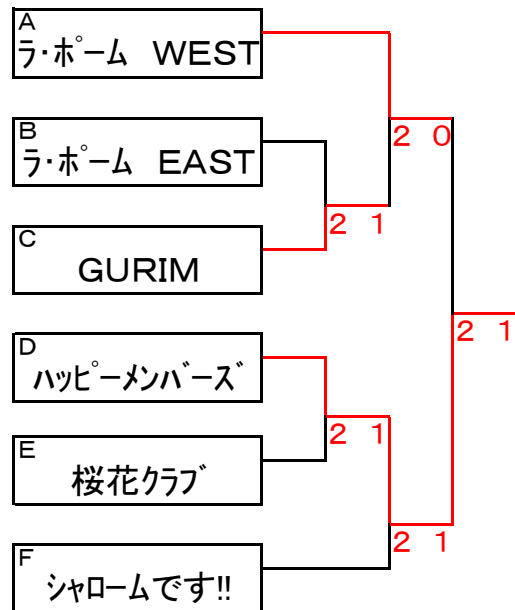

※ガーデンその②は勝敗関係なし

| F ブロック | | 1 | 2 | 3 | 4 | 勝敗 | 順位 |
|--------|-----------------|-----|-----|-----|-----|-----|----|
| 1 | 徳島ローン A | | 6-1 | 6-1 | 6-2 | 2-1 | 1 |
| | | | 6-4 | 6-3 | 3-6 | | |
| | | | 2-6 | 6-2 | 3-6 | | |
| 2 | 蛭子山クラブ | 1-6 | | 2-6 | 6-5 | 0-3 | 4 |
| | | 4-6 | | 5-6 | 3-6 | | |
| | | 6-2 | | 6-0 | 3-6 | | |
| 3 | OZONO. TA&アメリカン | 1-6 | 6-2 | | 6-2 | 2-1 | 3 |
| | | 3-6 | 6-5 | | 1-6 | | |
| | | 2-6 | 0-6 | | 6-5 | | |
| 4 | シャロームです！！ | 2-6 | 5-6 | 2-6 | | 2-1 | 2 |
| | | 6-3 | 6-3 | 6-1 | | | |
| | | 6-3 | 6-3 | 5-6 | | | |

決勝トーナメント

1位トーナメント

2位トーナメント

3位トーナメント

4位・5位トーナメント