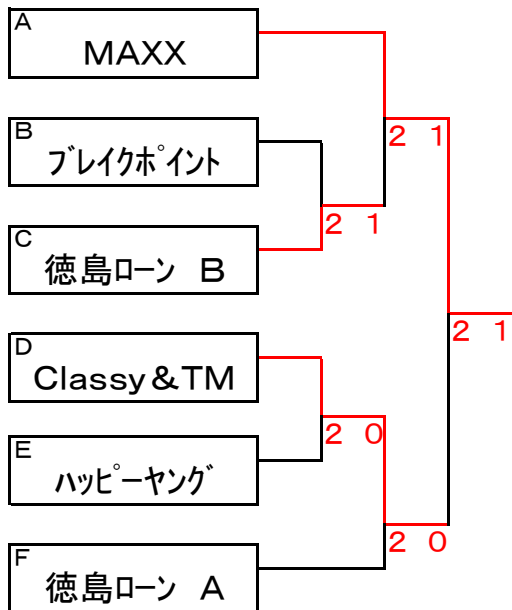

| D ブロック | | 1 | 2 | 3 | 4 | 勝敗 | 順位 |
|--------|-----------|-----|-----|-----|-----|-----|----|
| 1 | ハッピーメンバーズ | | 6-5 | 6-1 | 6-4 | 2-1 | 2 |
| | | | 4-6 | 6-4 | 2-6 | | |
| | | | 6-1 | 6-4 | 4-6 | | |
| 2 | ガーデン その③ | 5-6 | | 6-3 | 6-3 | 0-3 | 4 |
| | | 6-4 | | 1-6 | 1-6 | | |
| | | 1-6 | | 4-6 | 3-6 | | |
| 3 | パシフィック | 1-6 | 3-6 | | 1-6 | 1-2 | 3 |
| | | 4-6 | 6-1 | | 1-6 | | |
| | | 4-6 | 6-4 | | 2-6 | | |
| 4 | Classy&TM | 4-6 | 3-6 | 6-1 | | 3-0 | 1 |
| | | 6-2 | 6-1 | 6-1 | | | |
| | | 6-2 | 6-3 | 6-2 | | | |

| E ブロック | | 1 | 2 | 3 | 4 | 5 | 勝敗 | 順位 |
|--------|----------|------|-----|-----|-----|-----|-----|----|
| 1 | HIRO | | 5-6 | 6-2 | 6-1 | | 1-2 | 4 |
| | | | 4-6 | 6-4 | 2-6 | | | |
| | | | 6-2 | 6-1 | 2-6 | | | |
| 2 | ロングウッド ③ | 6-5 | | 6-4 | | 6-1 | 2-1 | 3 |
| | | 6-4 | | 6-3 | | 1-6 | | |
| | | 2-6 | | 4-6 | | 1-6 | | |
| 3 | ガーデン その② | ※2-6 | 4-6 | | 1-6 | 3-6 | 0-3 | 5 |
| | | 4-6 | 3-6 | | 2-6 | 2-6 | | |
| | | 1-6 | 6-4 | | 5-6 | 6-4 | | |
| 4 | ハッピーヤング | 1-6 | | 6-1 | | 6-2 | 3-0 | 1 |
| | | 6-2 | | 6-2 | | 6-2 | | |
| | | 6-2 | | 6-5 | | 6-3 | | |
| 5 | 桜花クラブ | | 1-6 | 6-3 | 2-6 | | 2-1 | 2 |
| | | | 6-1 | 6-2 | 2-6 | | | |
| | | | 6-1 | 4-6 | 3-6 | | | |

決勝トーナメント

1位トーナメント

2位トーナメント

3位トーナメント

4位・5位トーナメント