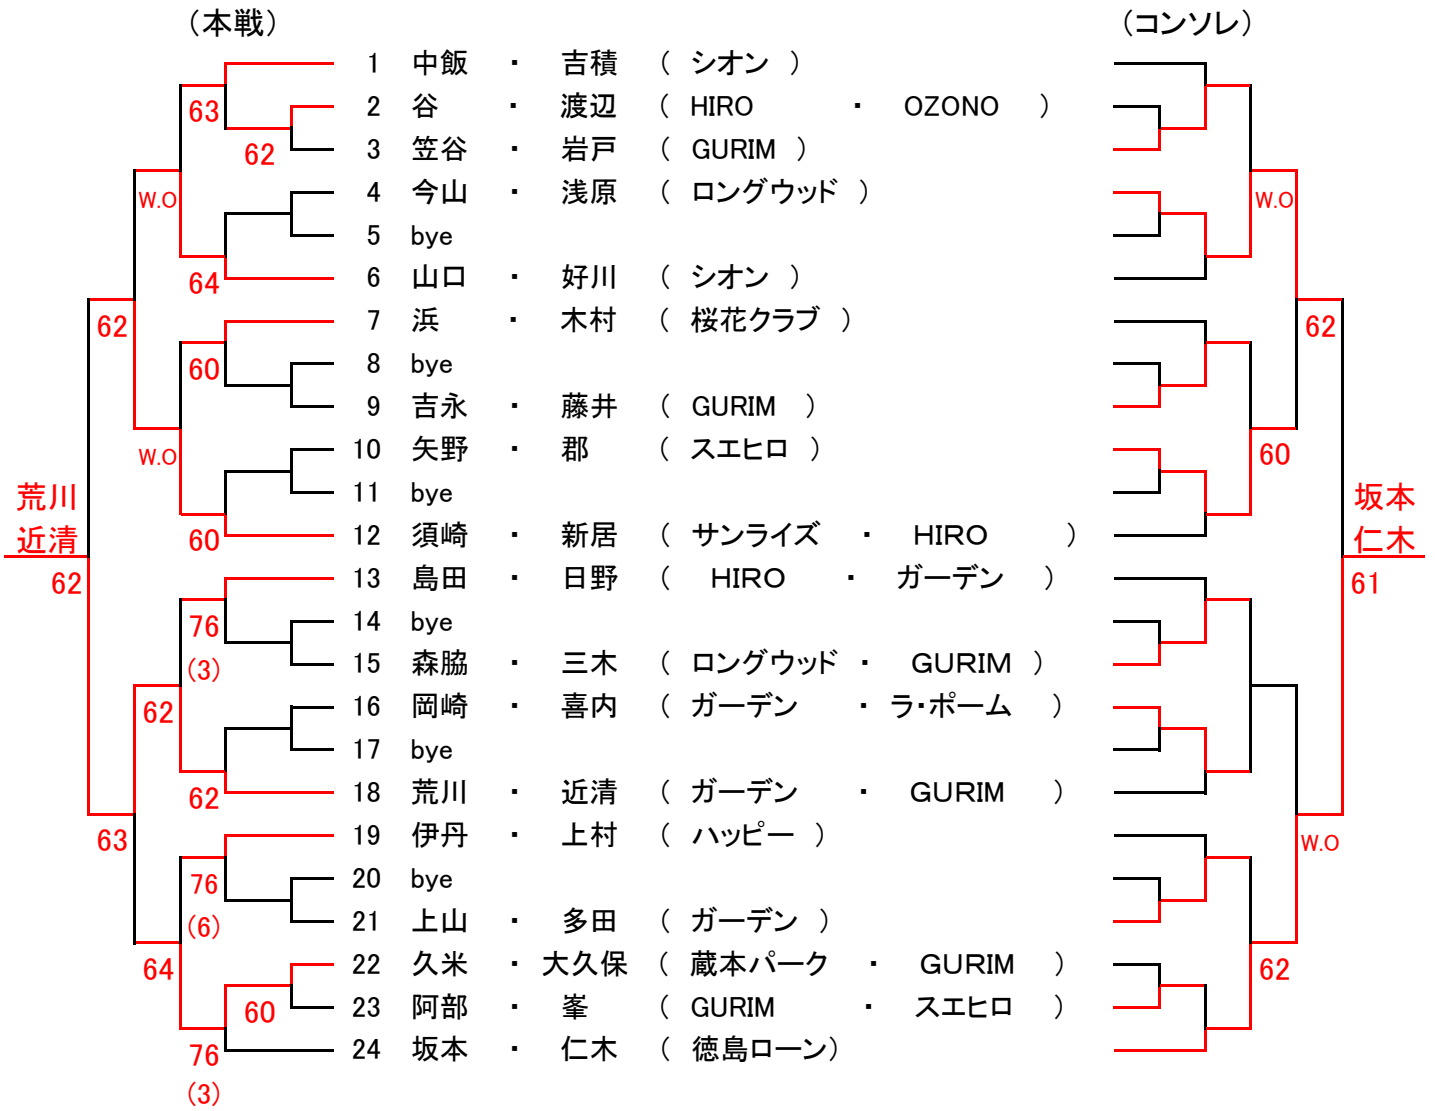

2010ダンロップレディーステニストーナメント

オープンクラス

(本戦)

(コンソレ)

<シード順位>

- 1 森・中野
- 2 川淵・桜井
- 3 南谷・坂東
- 4 久米・籠田
- 5 三笠・中西
- 6 末岐・松本
- 7 長嶋・武市
- 8 松長・西村

CDクラス

- <シード順位>
- 1 中飯・吉積
 - 2 坂本・仁木
 - 3 浜 ・木村
 - 4 荒川・近清