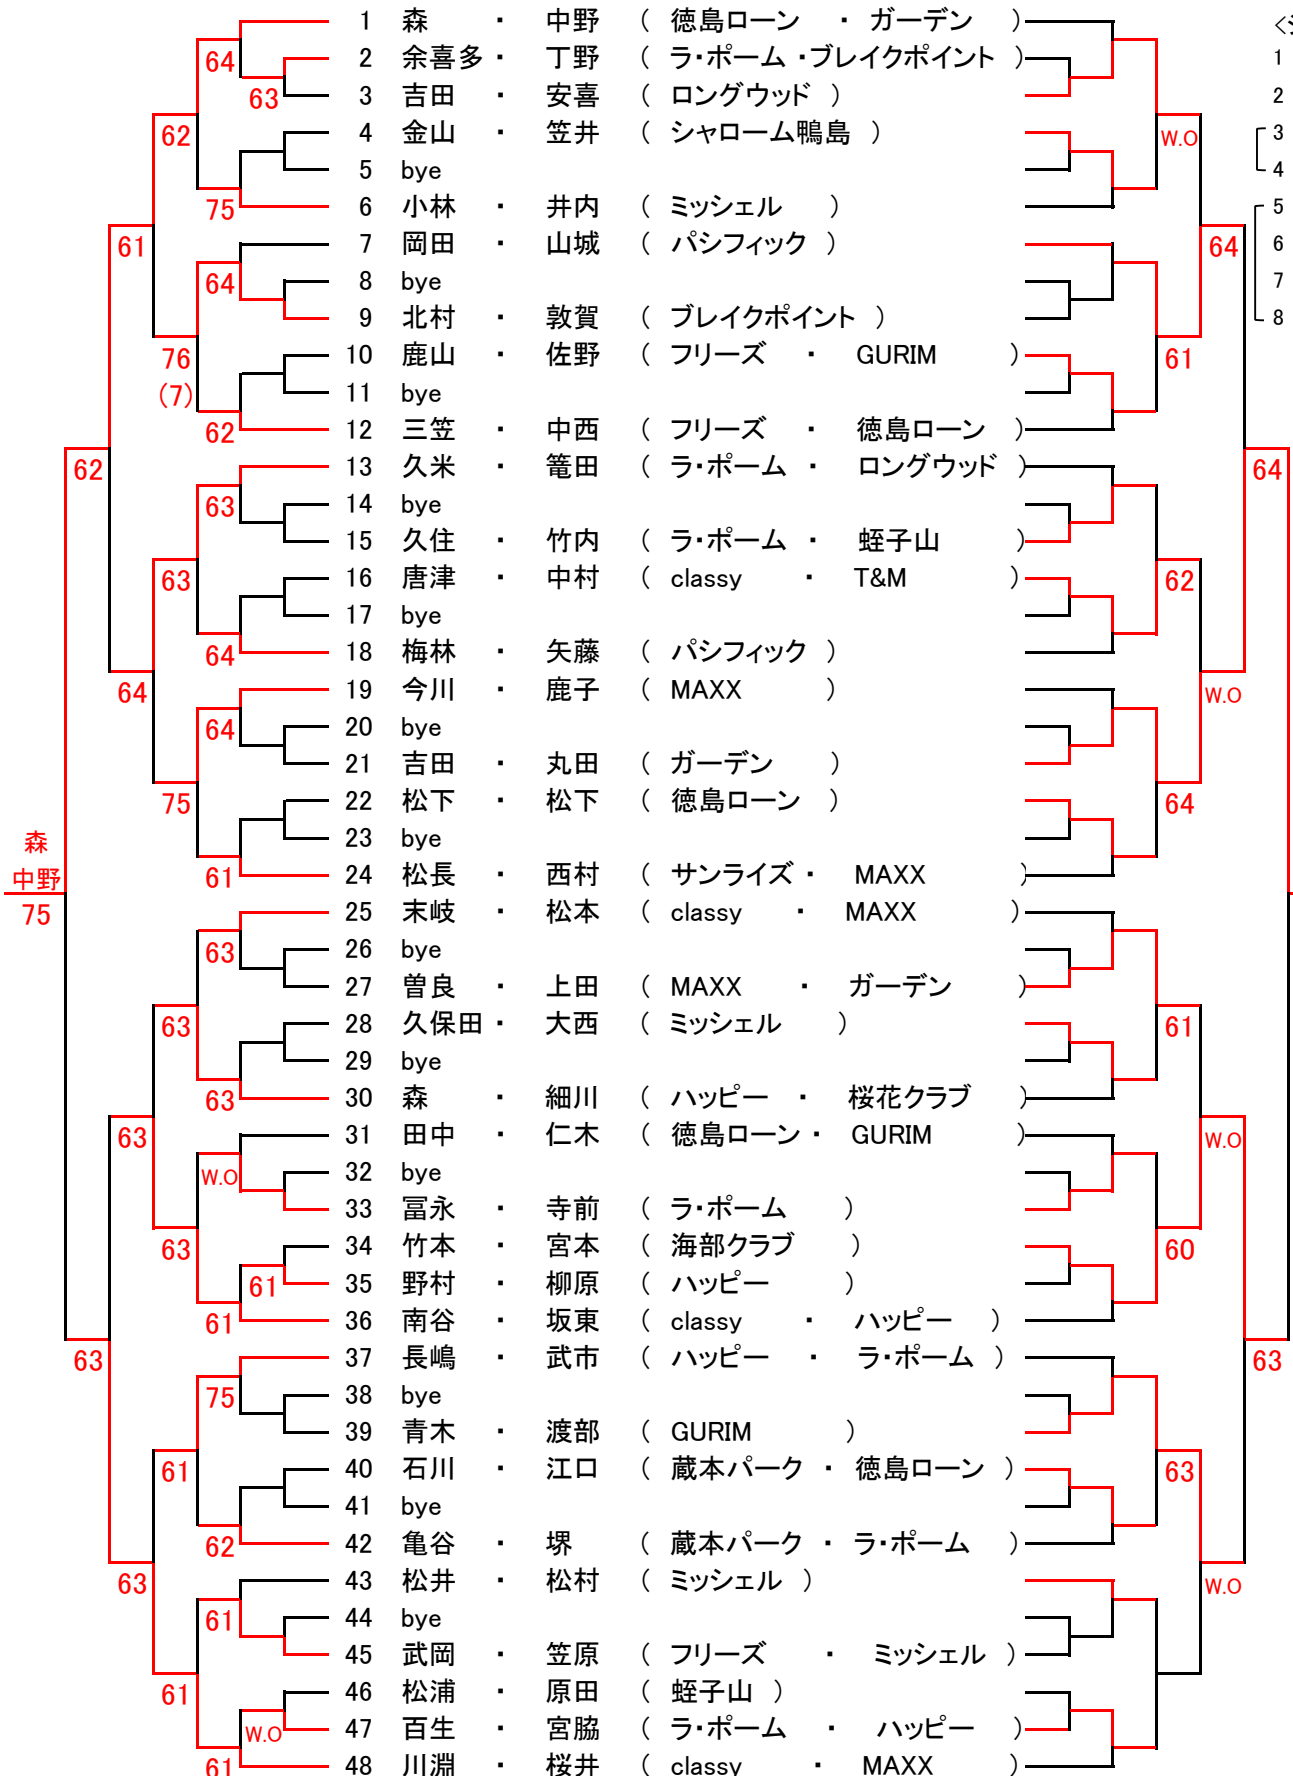

2010ダンロップレディーステニストーナメント

オープンクラス

(本戦)

(コンソレ)

<シード順位>

- 1 森・中野
- 2 川淵・桜井
- 3 南谷・坂東
- 4 久米・籠田
- 5 三笠・中西
- 6 末岐・松本
- 7 長嶋・武市
- 8 松長・西村

CDクラス

- <シード順位>
- 1 中飯・吉積
 - 2 坂本・仁木
 - 3 浜 ・木村
 - 4 荒川・近清