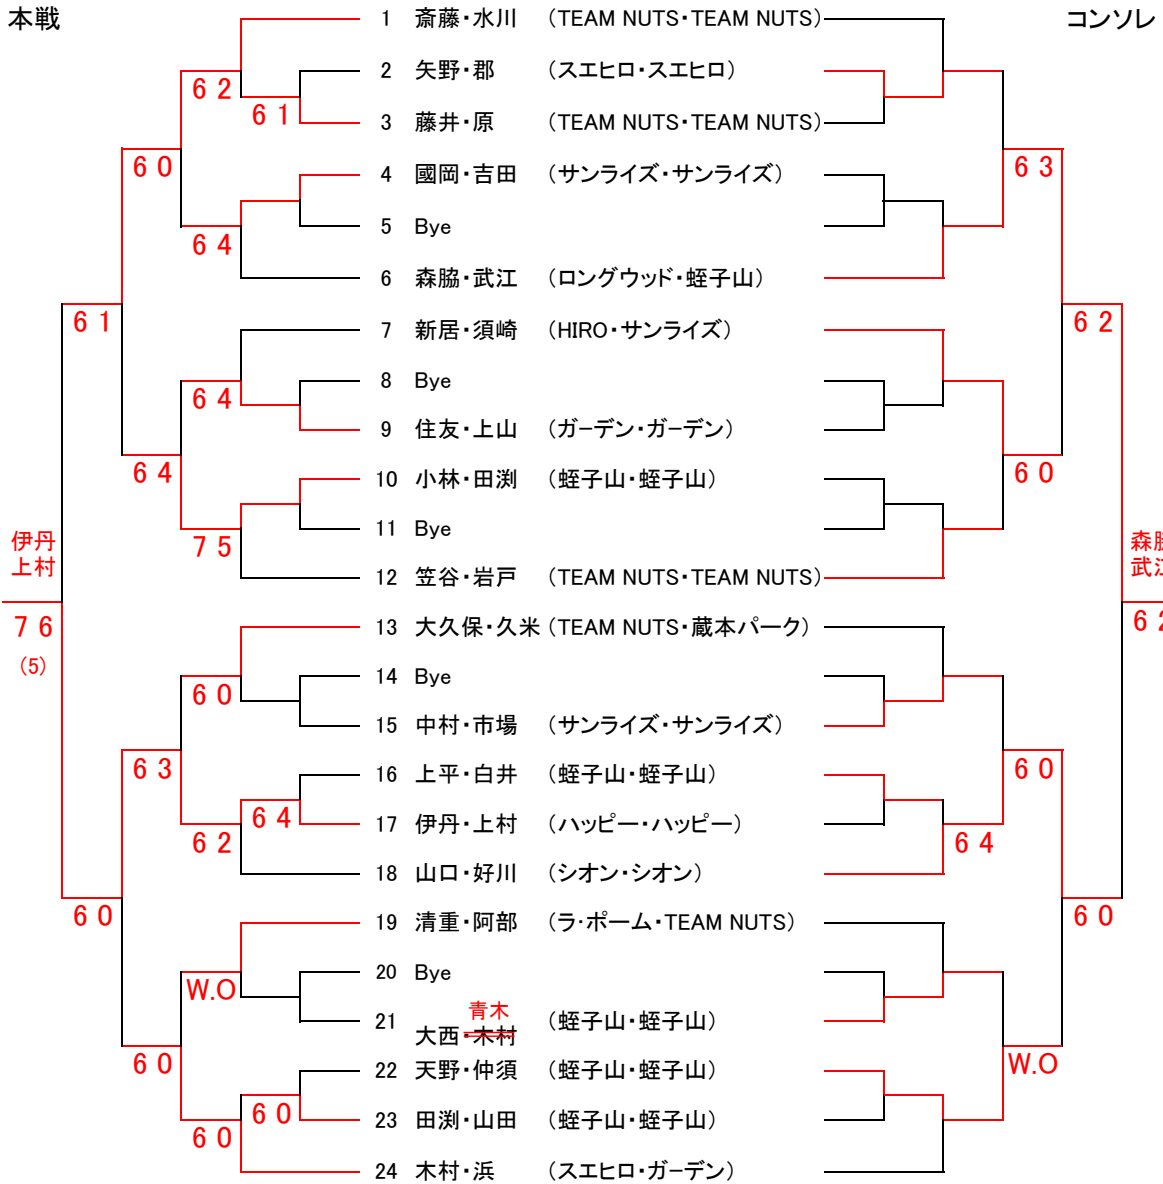

CDクラス

本戦

- シード順
- 1 斎藤・水川
  - 2 木村・浜
  - 3 新居・須崎
  - 4 山口・好川