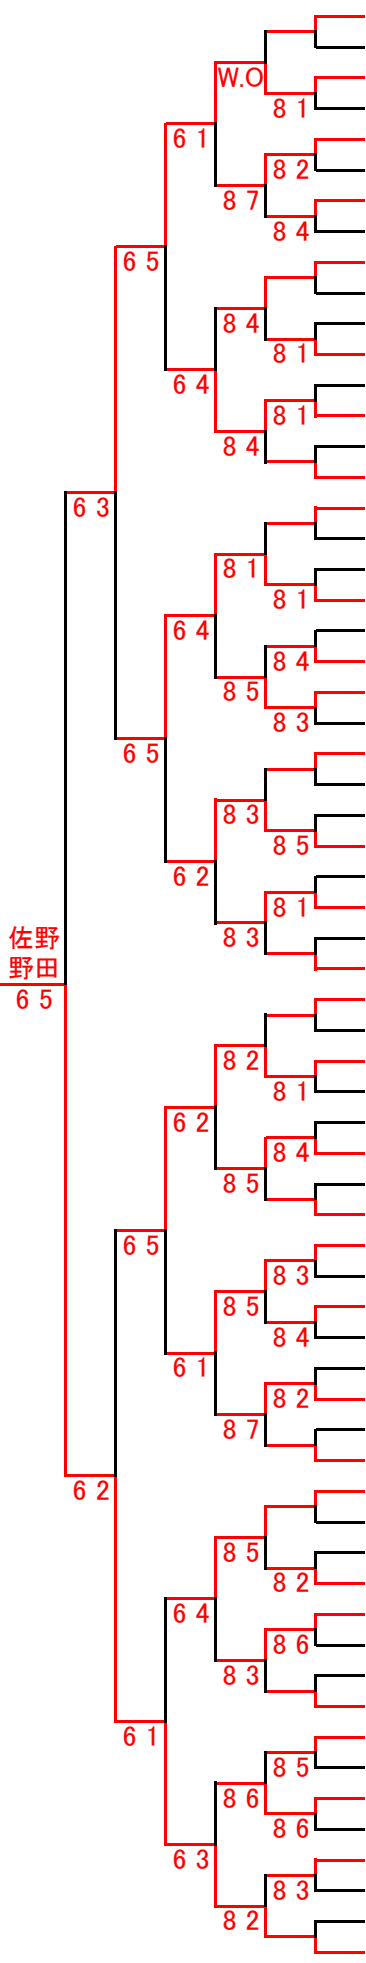

(本戦)

(コンソレ)

- 1 田淵
 - 2 Bye
 - 3 曾良
 - 4 田中
 - 5 笠井
 - 6 斎藤
 - 7 仁木
 - 8 伊丹
 - 9 近藤
 - 10 Bye
 - 11 國岡
 - 12 谷
 - 13 百生
 - 14 上田
 - 15 Bye
 - 16 武岡
 - 17 渡辺
 - 18 Bye
 - 19 山田
 - 20 松本
 - 21 加納
 - 22 富樫
 - 23 中飯
 - 24 杉本
 - 25 大塚
 - 26 Bye
 - 27 塚
 - 28 平岡
 - 29 大久保
 - 30 籠田
 - 31 Bye
 - 32 大西
 - 33 吉田
 - 34 Bye
 - 35 松長
 - 36 白井
 - 37 大西
 - 38 上田
 - 39 Bye
 - 40 松本
 - 41 湯浅
 - 42 富沢
 - 43 和泉
 - 44 野村
 - 45 松下
 - 46 宮本
 - 47 Bye
 - 48 坂田
 - 49 犬伏
 - 50 Bye
 - 51 重本
 - 52 丸田
 - 53 谷
 - 54 露元
 - 55 Bye
 - 56 西
 - 57 高橋
 - 58 田淵
 - 59 浜
 - 60 泰地
 - 61 久米
 - 62 玉谷
 - 63 Bye
 - 64 佐野
- ・ ~~石川~~ ~~亀井~~ (蛭子山・のびちゃんず)
 - ・ 伊藤 (MAXX・HIRO)
 - ・ 板東 (徳島ローン ラ・ポーム)
 - ・ 高井 (徳島ローン・徳島ローン)
 - ・ 藤本 (TEAM NUTS ラ・ポーム)
 - ・ 中川 (TEAM NUTS・メルシー)
 - ・ 松内 (ハッピー・フリー)
 - ・ 壺井 (T&M・マーブル)
 - ・ 武村 (サンライズ・サンライズ)
 - ・ 井上 (サンライズ・ロングウッド)
 - ・ 山口 (ラ・ポーム ラ・ポーム)
 - ・ 上田 (ガーデン・kukka)
 - ・ 鎌田 (フリーズ・マーブル)
 - ・ 尾上 (OZONO・スエヒロ)
 - ・ 丸山 (蛭子山・のびちゃんず)
 - ・ 黒岩 (ロングウッド・フリー)
 - ・ 西 (レモンハート・フリー)
 - ・ 富樫 (ガーデン・ガーデン)
 - ・ 富田 (シオン・日亜化学)
 - ・ 杉本 (シャローム鴨島・kukka)
 - ・ 大塚 (フリーズ・阿波市テニスクラブ)
 - ・ 中井 (ラ・ポーム・リオデ)
 - ・ 平岡 (海部クラブ・フリー)
 - ・ 大久保 (TEAM NUTS・フリー)
 - ・ 緒方 (ロングウッド・市公社)
 - ・ 先崎 (ミッシェル・シナプス)
 - ・ 木村 (ガーデン・ガーデン)
 - ・ 緒方 (サンライズ・城山クラブ)
 - ・ 篠山 (蛭子山・のびちゃんず)
 - ・ 大西 (蛭子山・のびちゃんず)
 - ・ 和田 (HIRO・ミッシェル)
 - ・ 上松 (レモンハート・レモンハート)
 - ・ 蔦野 (ハッピー・ロングウッド)
 - ・ 大島 (HIRO・kukka)
 - ・ 和泉 (シャローム鴨島・シャローム鴨島)
 - ・ 石川 (ハッピー・ハッピー)
 - ・ 棚田 (徳島ローン・メルシー)
 - ・ 宮本 (海部クラブ・フリー)
 - ・ 大林 (ガーデン・ロングウッド)
 - ・ 明石 (徳島ローン・徳島ローン)
 - ・ 坂野 (ガーデン・城山クラブ)
 - ・ 阿部 (ガーデン・蔵本パーク)
 - ・ 松浦 (HIRO・スエヒロ)
 - ・ 露元 (MAXX・ガーデン)
 - ・ 浜内 (海部クラブ・フリー)
 - ・ 角元 (フリーズ・日亜化学)
 - ・ 美保 (蛭子山・蛭子山)
 - ・ 後藤 (ガーデン・フリー)
 - ・ 城内 (TEAM NUTS・メルシー)
 - ・ 川田 (ラ・ポーム ラ・ポーム)
 - ・ 玉谷 (ミッシェル・kukka)
 - ・ 野田 (TEAM NUTS・ガーデン)

佐野野田
6 5

武岡鎌田
6 4