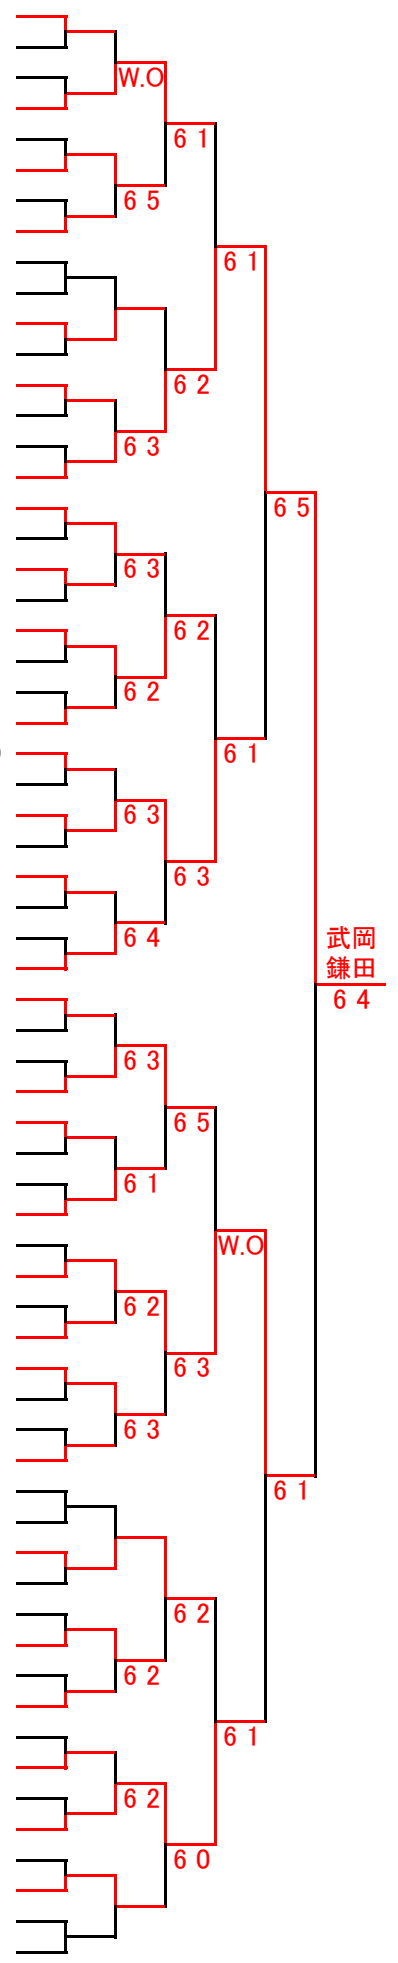

(本戦)

(コンソレ)

- 1 田淵
 - 2 Bye
 - 3 曾良
 - 4 田中
 - 5 笠井
 - 6 斎藤
 - 7 仁木
 - 8 伊丹
 - 9 近藤
 - 10 Bye
 - 11 國岡
 - 12 谷
 - 13 百生
 - 14 上田
 - 15 Bye
 - 16 武岡
 - 17 渡辺
 - 18 Bye
 - 19 山田
 - 20 松本
 - 21 加納
 - 22 富樫
 - 23 中飯
 - 24 杉本
 - 25 大塚
 - 26 Bye
 - 27 塚
 - 28 平岡
 - 29 大久保
 - 30 籠田
 - 31 Bye
 - 32 大西
 - 33 吉田
 - 34 Bye
 - 35 松長
 - 36 白井
 - 37 大西
 - 38 上田
 - 39 Bye
 - 40 松本
 - 41 湯浅
 - 42 富沢
 - 43 和泉
 - 44 野村
 - 45 松下
 - 46 宮本
 - 47 Bye
 - 48 坂田
 - 49 犬伏
 - 50 Bye
 - 51 重本
 - 52 丸田
 - 53 谷
 - 54 露元
 - 55 Bye
 - 56 西
 - 57 高橋
 - 58 田淵
 - 59 浜
 - 60 泰地
 - 61 久米
 - 62 玉谷
 - 63 Bye
 - 64 佐野
- ・ ~~石川~~ ~~亀井~~ (蛭子山・のびちゃんず)
 - ・ 伊藤 (MAXX・HIRO)
 - ・ 板東 (徳島ローン ラ・ポーム)
 - ・ 高井 (徳島ローン・徳島ローン)
 - ・ 藤本 (TEAM NUTS ラ・ポーム)
 - ・ 中川 (TEAM NUTS・メルシー)
 - ・ 松内 (ハッピー・フリー)
 - ・ 壺井 (T&M・マーブル)
 - ・ 武村 (サンライズ・サンライズ)
 - ・ 井上 (サンライズ・ロングウッド)
 - ・ 山口 (ラ・ポーム ラ・ポーム)
 - ・ 上田 (ガーデン・kukka)
 - ・ 鎌田 (フリーズ・マーブル)
 - ・ 尾上 (OZONO・スエヒロ)
 - ・ 丸山 (蛭子山・のびちゃんず)
 - ・ 黒岩 (ロングウッド・フリー)
 - ・ 西 (レモンハート・フリー)
 - ・ 富樫 (ガーデン・ガーデン)
 - ・ 富田 (シオン・日亜化学)
 - ・ 杉本 (シャローム鴨島・kukka)
 - ・ 大塚 (フリーズ・阿波市テニスクラブ)
 - ・ 中井 (ラ・ポーム・リオデ)
 - ・ 平岡 (海部クラブ・フリー)
 - ・ 大久保 (TEAM NUTS・フリー)
 - ・ 緒方 (ロングウッド・市公社)
 - ・ 先崎 (ミッシェル・シナプス)
 - ・ 木村 (ガーデン・ガーデン)
 - ・ 緒方 (サンライズ・城山クラブ)
 - ・ 篠山 (蛭子山・のびちゃんず)
 - ・ 大西 (蛭子山・のびちゃんず)
 - ・ 和田 (HIRO・ミッシェル)
 - ・ 上松 (レモンハート・レモンハート)
 - ・ 蔦野 (ハッピー・ロングウッド)
 - ・ 大島 (HIRO・kukka)
 - ・ 和泉 (シャローム鴨島・シャローム鴨島)
 - ・ 石川 (ハッピー・ハッピー)
 - ・ 棚田 (徳島ローン・メルシー)
 - ・ 宮本 (海部クラブ・フリー)
 - ・ 大林 (ガーデン・ロングウッド)
 - ・ 明石 (徳島ローン・徳島ローン)
 - ・ 坂野 (ガーデン・城山クラブ)
 - ・ 阿部 (ガーデン・蔵本パーク)
 - ・ 松浦 (HIRO・スエヒロ)
 - ・ 露元 (MAXX・ガーデン)
 - ・ 浜内 (海部クラブ・フリー)
 - ・ 角元 (フリーズ・日亜化学)
 - ・ 美保 (蛭子山・蛭子山)
 - ・ 後藤 (ガーデン・フリー)
 - ・ 城内 (TEAM NUTS・メルシー)
 - ・ 川田 (ラ・ポーム ラ・ポーム)
 - ・ 玉谷 (ミッシェル・kukka)
 - ・ 野田 (TEAM NUTS・ガーデン)

佐野野田
6 5

武岡鎌田
6 4