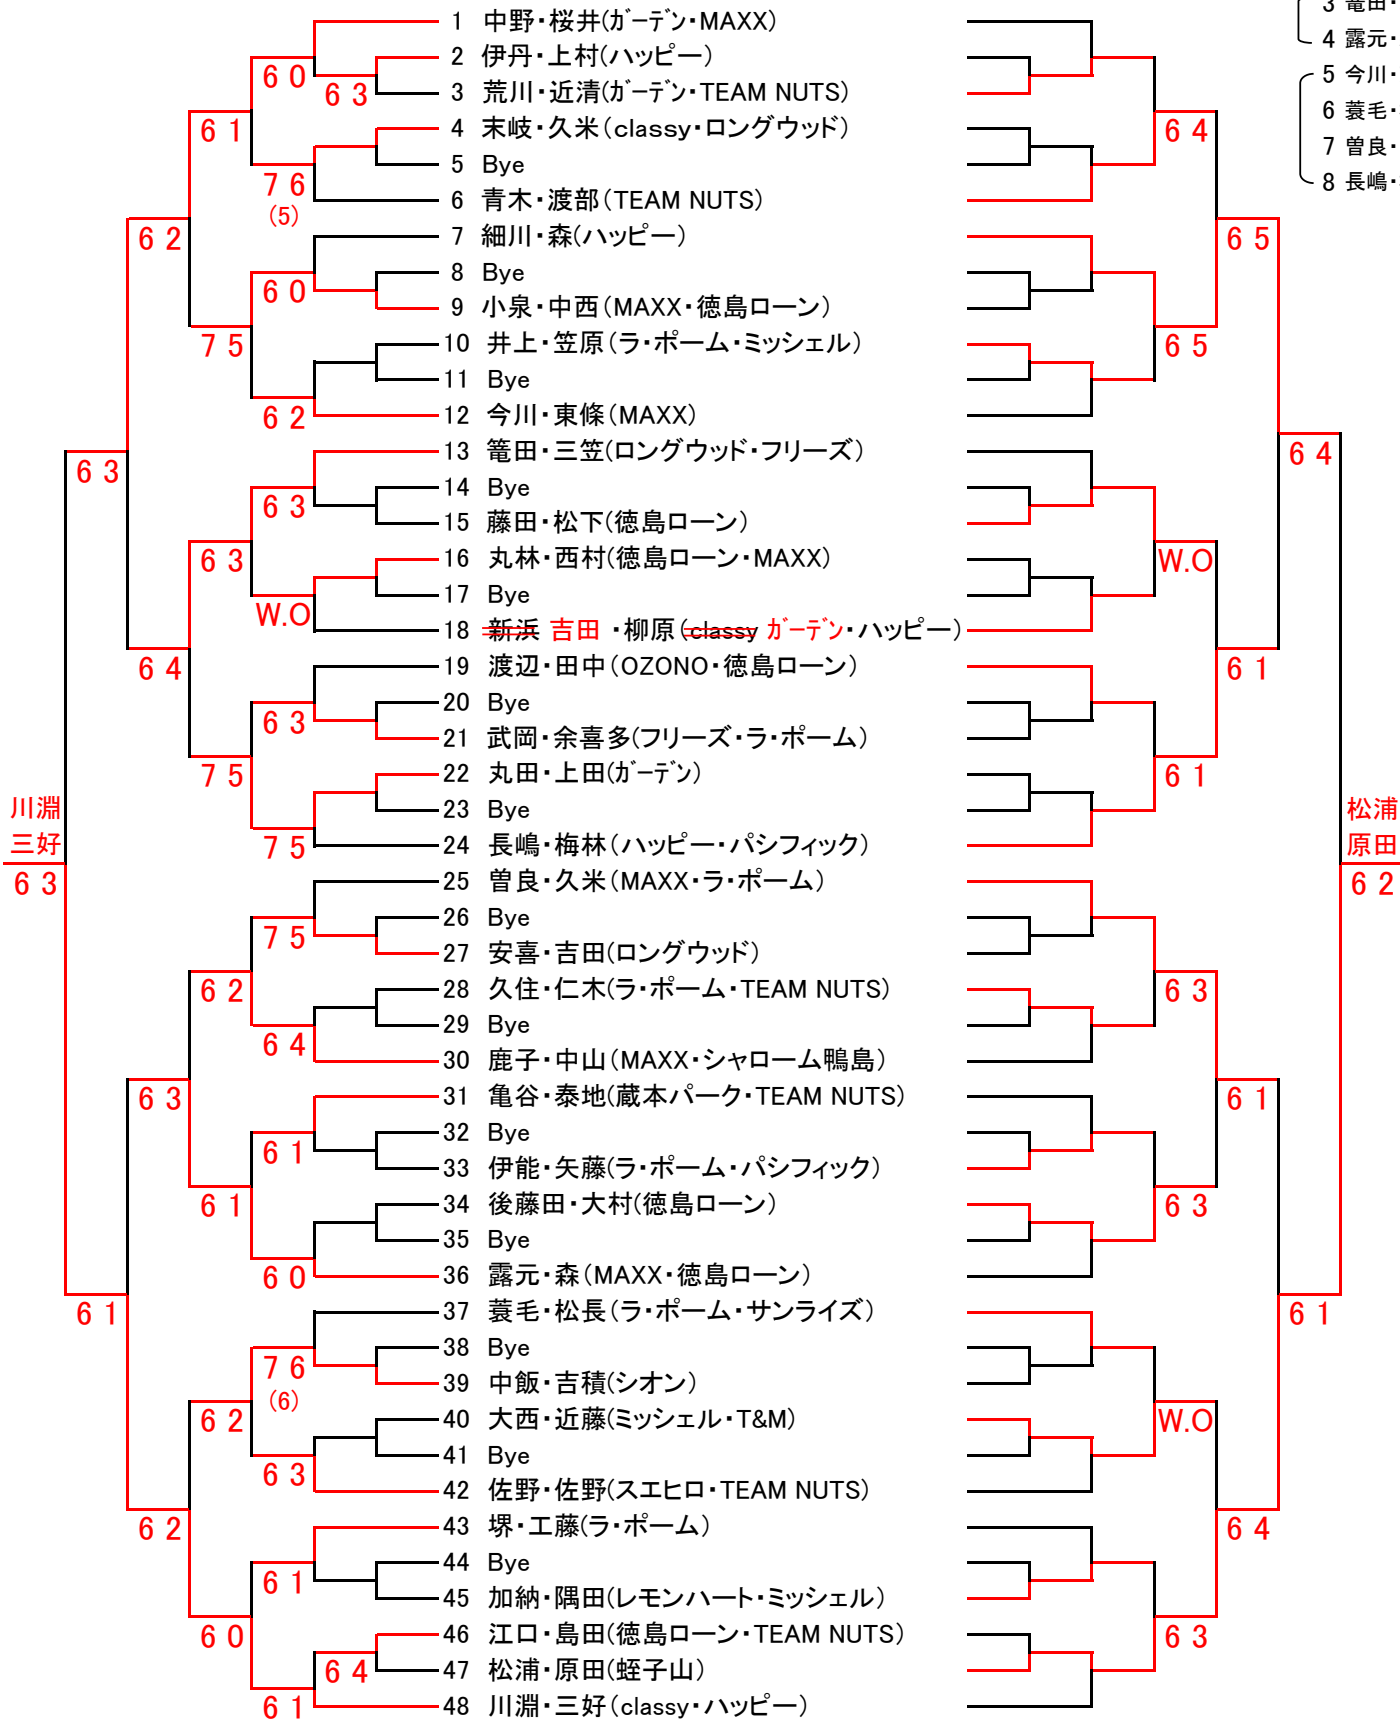

オープンクラス

- 1 中野・桜井
- 2 川淵・三好
- 3 籠田・三笠
- 4 露元・森
- 5 今川・東條
- 6 蓑毛・松長
- 7 曾良・久米
- 8 長嶋・梅林

CDクラス

- シード順
 1 水川・斎藤
 2 木村・浜
 3 富沢・新居
 4 仁木・日野