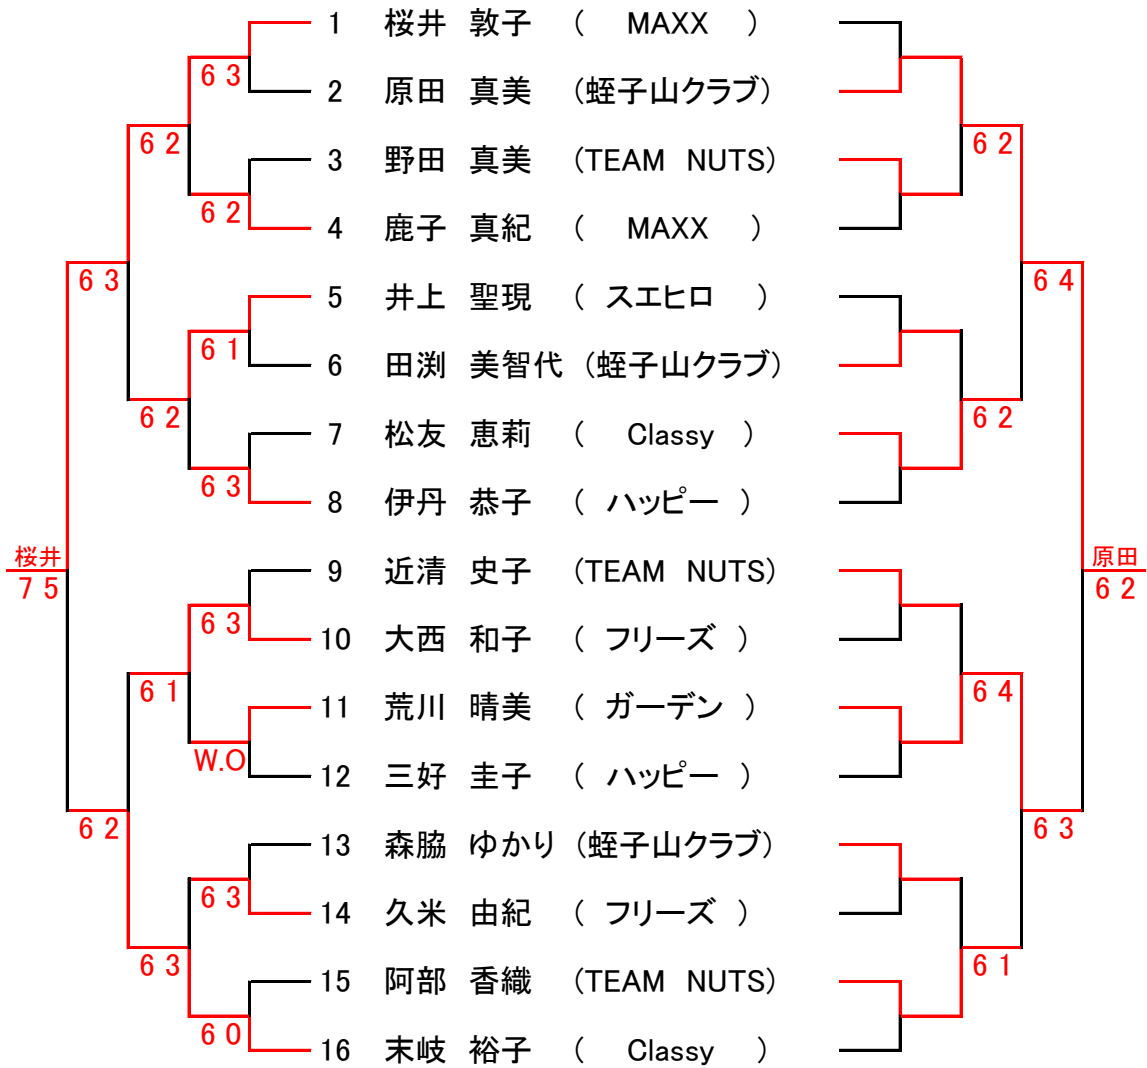

# 第22回女子連シングルス大会

(本戦)

(コンソレ)

<シード順位>

- 1 桜井 敦子
- 2 末岐 裕子
- 3 三好 圭子
- 4 井上 聖現

## ベテラン親睦テニス大会

1位リーグ	A	B	C	D	勝敗	順位
Aチーム	/	6-7 (2)	5-7	4-6	2勝1負	2位
		1-6	6-1	6-4		
		6-2	4-6	2-6		
		6-0	6-4	6-2		
Bチーム	/	7-6 (2)	6-1	6-0	1勝2負	4位
		6-1	6-1	4-6		
		2-6	2-6	3-6		
		0-6	7-5 RET ※	3-6		
Cチーム	/	7-5	1-6	1-6	2勝1負	1位
		1-6	1-6	6-7 (2)		
		6-4	6-2	6-3		
		4-6	5-7 RET ※	6-0		
Dチーム	/	6-4	0-6	6-1	1勝2負	3位
		4-6	6-4	7-6 (2)		
		6-2	6-3	3-6		
		2-6	6-3	0-6		