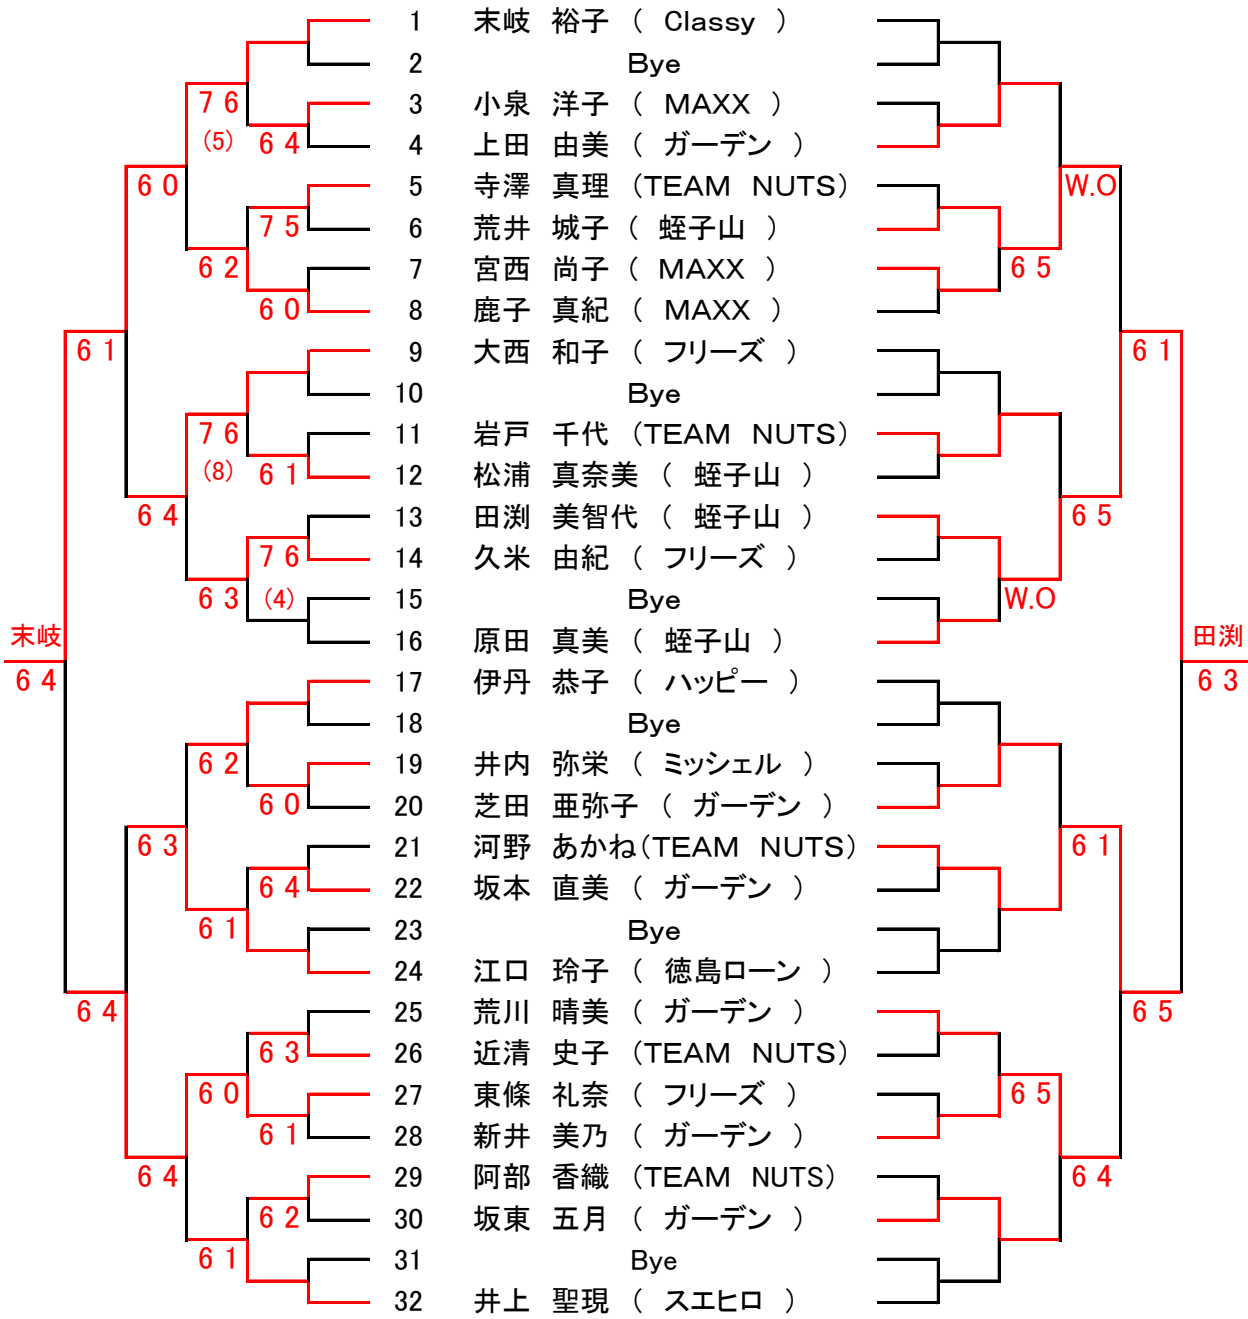

第23回女子連シングルス大会

(本戦)

(コンソレ)

<シード順位>

- 1 末岐 裕子
- 2 井上 聖現
- 3 大西 和子
- 4 江口 玲子
- 5 荒川 晴美
- 6 伊丹 恭子
- 7 鹿子 真紀
- 8 原田 真美

ベテラン親睦テニス大会

予選リーグ

Aブロック	A	B	C	勝敗	順位
Aチーム		36	60	0-2	3位
		16	26		
		62	26		
Bチーム	63		63	2-0	1位
	61		60		
	26		36		
Cチーム	06	36		1-1	2位
	62	06			
	62	63			

Bブロック	D	E	F	勝敗	順位
Dチーム		64	62	2-0	1位
		61	60		
		46	56		
Eチーム	46		46	0-2	3位
	16		60		
	64		46		
Fチーム	26	64		1-1	2位
	06	06			
	65	64			

順位決戦

		Aブロック		Bブロック	
1	位	(B)	1	vs	2 (D)
2	位	(C)	1	vs	2 (F)
3	位	(A)	1	vs	2 (E)