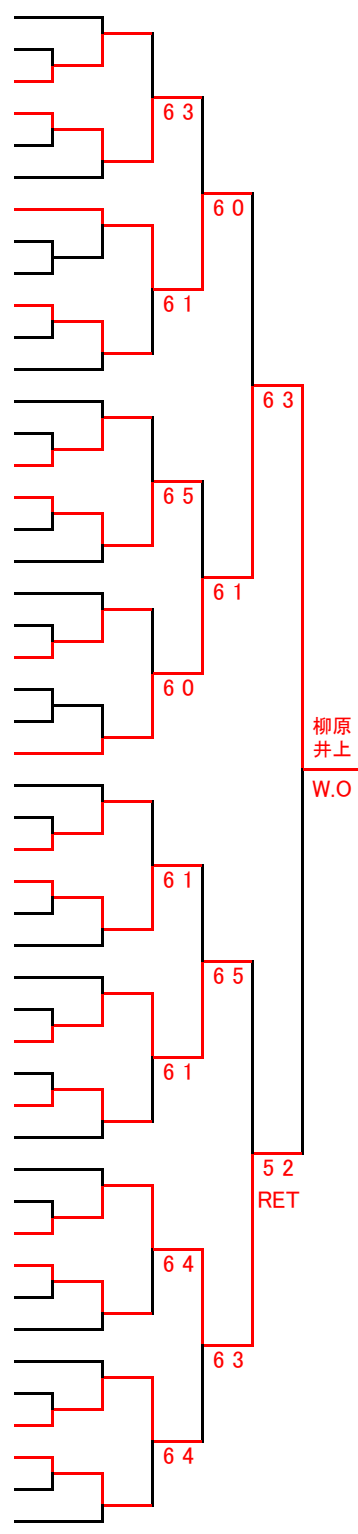

CDクラス

- <シード順位>
- 1 庄野・岩戸
 - 2 栗原・和家
 - 3 下村・藤田
 - 4 山村・坂東

オープンクラス

(本戦)

(コンソレ)

<シード順位>

- | | |
|---------|----------|
| 1 藤原・三好 | 9 松友・久米 |
| 2 川淵・露元 | 10 森・犬伏 |
| 3 中野・河野 | 11 籠田・上田 |
| 4 笠原・東條 | |
| 5 大谷・武岡 | 13 荒川・近清 |
| 6 林・小泉 | |
| 7 柳原・井上 | 15 長嶋・三笠 |
| 8 南谷・坂東 | 16 大西・阿部 |