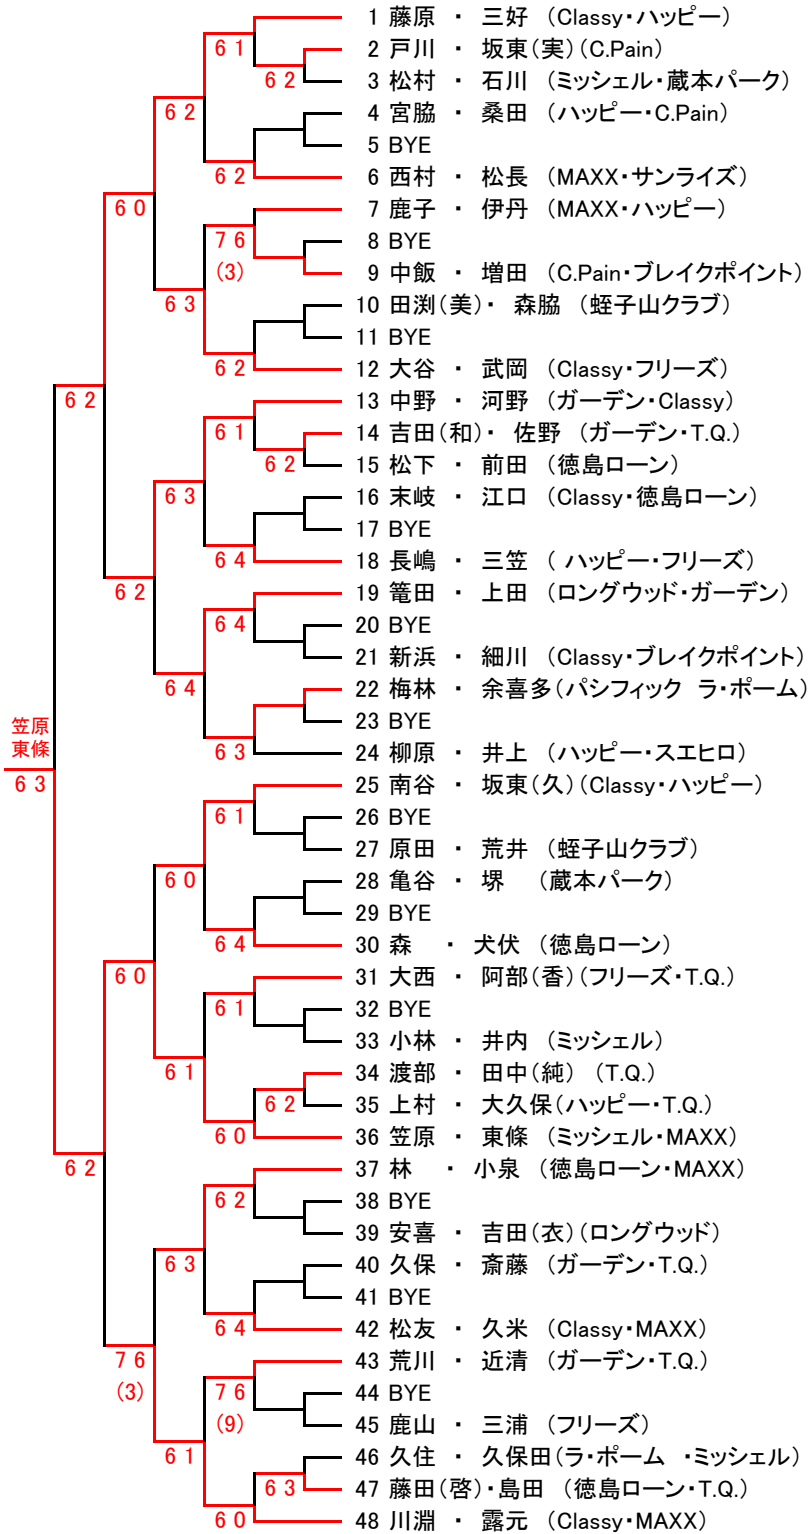

CDクラス

- <シード順位>
- 1 庄野・岩戸
 - 2 栗原・和家
 - 3 下村・藤田
 - 4 山村・坂東

オープンクラス

(本戦)

(コンソレ)

<シード順位>

- | | |
|---------|----------|
| 1 藤原・三好 | 9 松友・久米 |
| 2 川淵・露元 | 10 森・犬伏 |
| 3 中野・河野 | 11 籠田・上田 |
| 4 笠原・東條 | |
| 5 大谷・武岡 | 13 荒川・近清 |
| 6 林・小泉 | |
| 7 柳原・井上 | 15 長嶋・三笠 |
| 8 南谷・坂東 | 16 大西・阿部 |