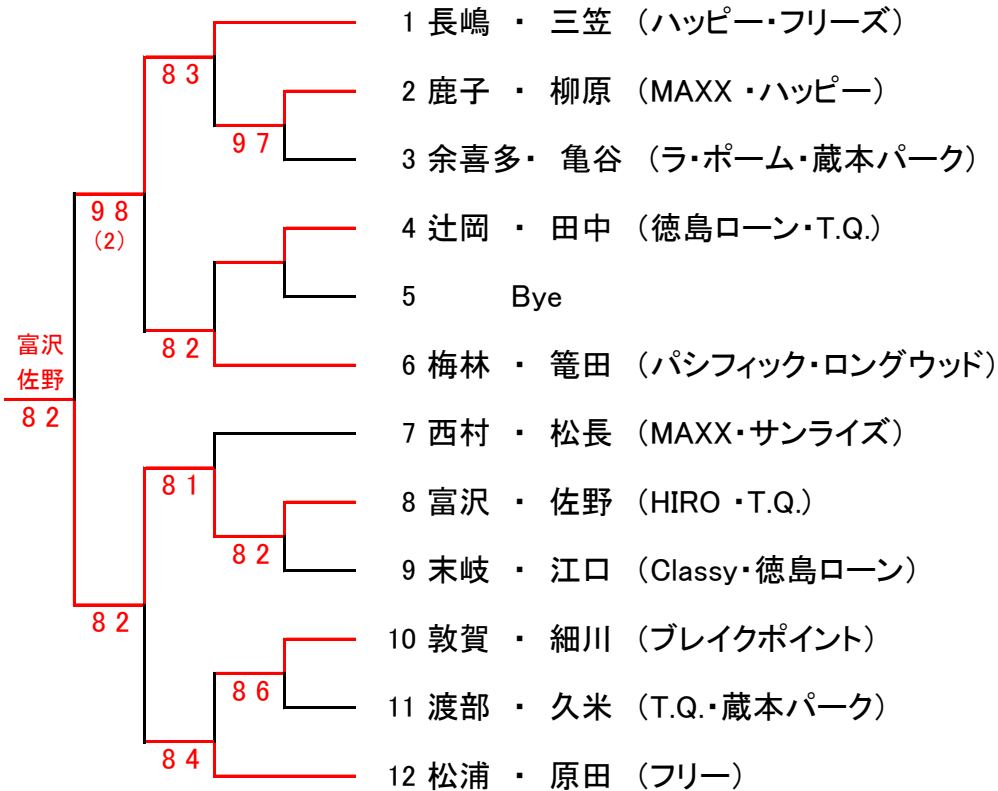

### ビギナーズ B リーグ

		森・濱	加地・吉田	松岡・豊田	益田・加藤	勝 敗	順位
1	森・濱 (フリー)		62	60	62	3-0	1
2	加地・吉田 (BLUE IMPACT)	26		60	46	1-2	3
3	松岡・豊田 (サンライズ)	06	06		06	0-3	4
4	益田・加藤 (ガーデン)	26	64	60		2-1	2

※ 3. 松岡・豊田組がW.O.でしたので、全て0-6で記載しています。

第15回 ピンクリボンレディーステニス大会 <一般の部>

三位決定戦

<シード順位>

- 1 小泉・大谷
- 2 上田・伊丹
- 3 岩井・大西
- 4 前田・久保田
- 5 安喜・吉田
- 6 近清・阿部
- 7 田淵・田淵
- 8 増田・丁野

<50才の部>

(本戦)

(コンソレ)

三位決定戦

<シード順位>

- 1 長嶋・三笠
- 2 松浦・原田
- 3 梅林・籠田
- 4 西村・松長