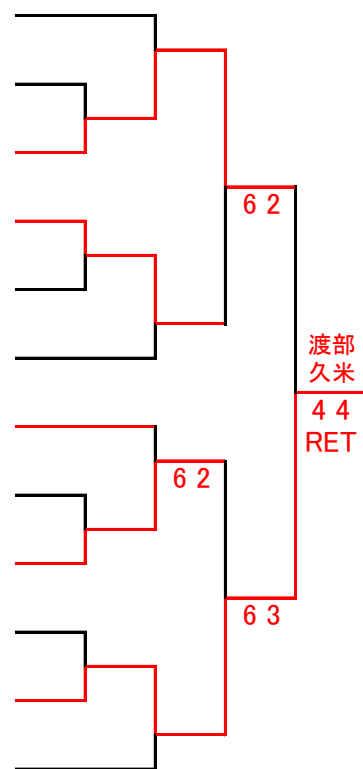

### ビギナーズ A リーグ

		清重・横田	松本・前川	栗本・山口	宮武・西野	勝 敗	順位
1	清重・横田 (HIRO)		26	61	16	1-2	3
2	松本・前川 (BLUE IMPACT)	62		61	46	2-1	2
3	栗本・山口 (桜花クラブ)	16	16		56	0-3	4
4	宮武・西野 (BLUE IMPACT)	61	64	65		3-0	1

### ビギナーズ B リーグ

		森・濱	加地・吉田	松岡・豊田	益田・加藤	勝 敗	順位
1	森・濱 (フリー)		62	60	62	3-0	1
2	加地・吉田 (BLUE IMPACT)	26		60	46	1-2	3
3	松岡・豊田 (サンライズ)	06	06		06	0-3	4
4	益田・加藤 (ガーデン)	26	64	60		2-1	2

※ 3. 松岡・豊田組がW.O.でしたので、全て0-6で記載しています。

第15回 ピンクリボンレディーステニス大会 <一般の部>

三位決定戦

<シード順位>

- 1 小泉・大谷
- 2 上田・伊丹
- 3 岩井・大西
- 4 前田・久保田
- 5 安喜・吉田
- 6 近清・阿部
- 7 田淵・田淵
- 8 増田・丁野

<50才の部>

(本戦)

(コンソレ)

三位決定戦

<シード順位>

- 1 長嶋・三笠
- 2 松浦・原田
- 3 梅林・籠田
- 4 西村・松長