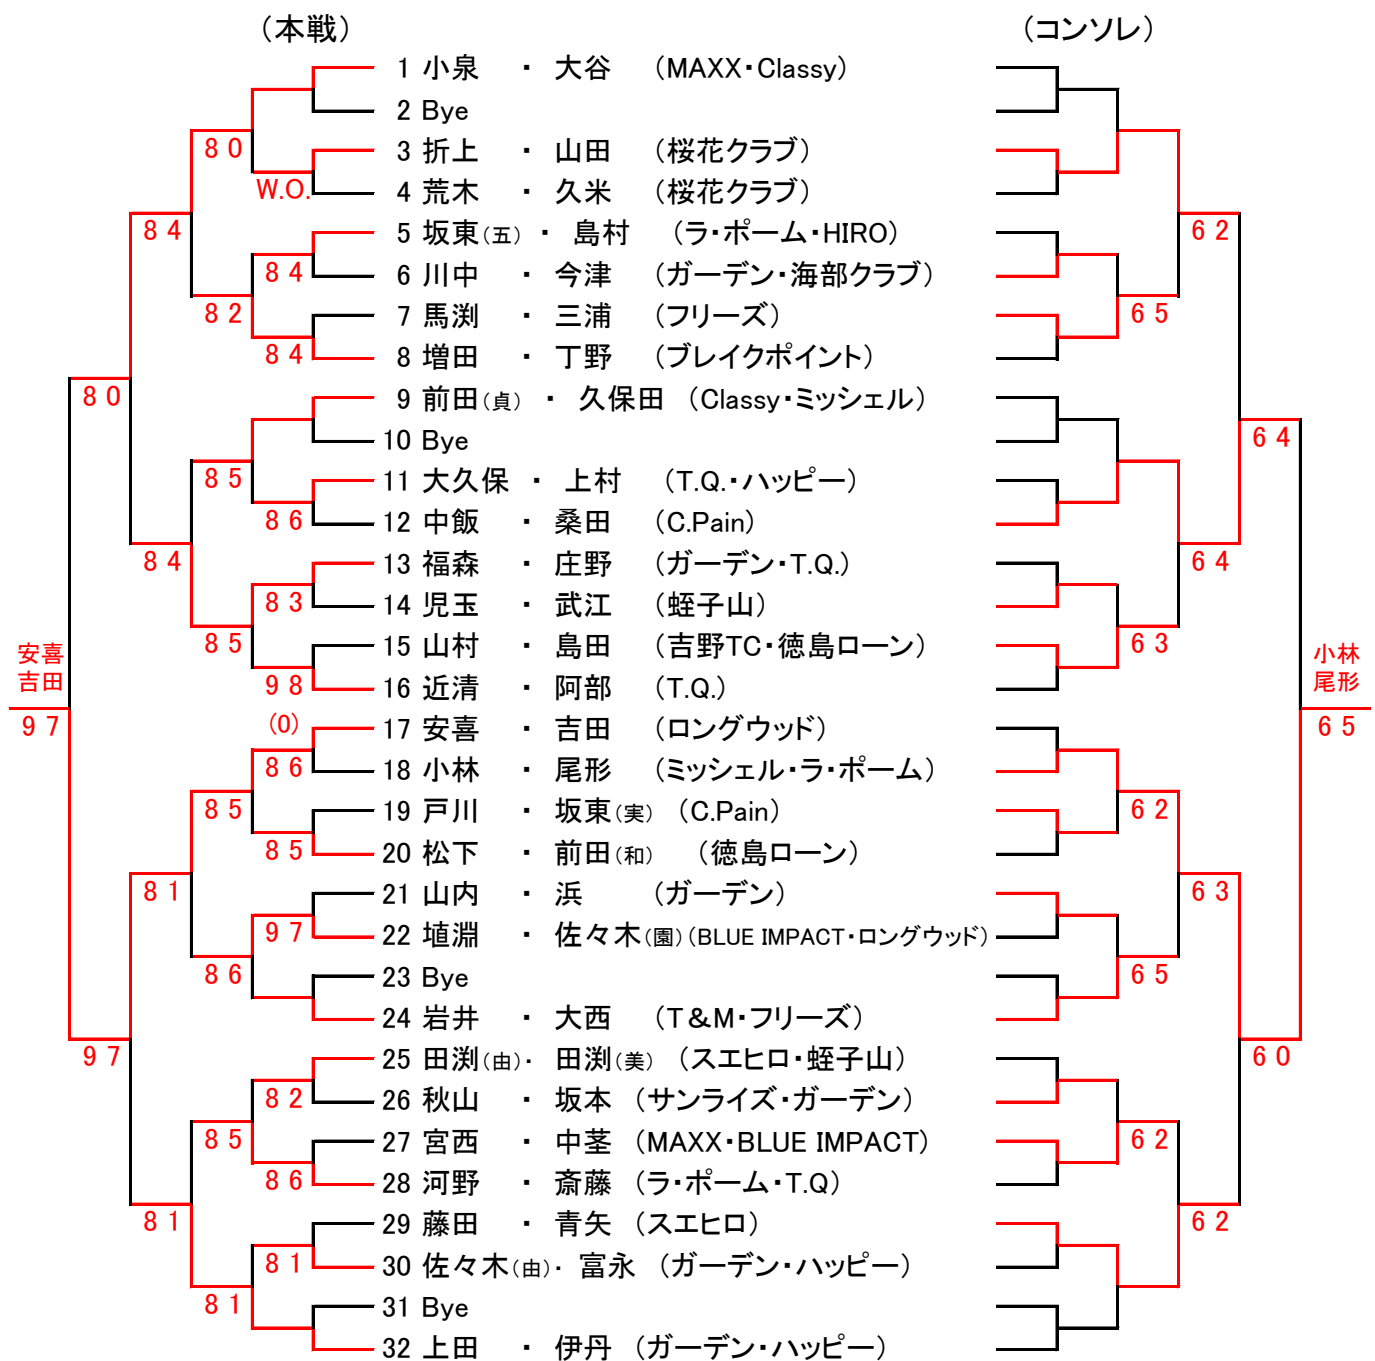

### ビギナーズ A リーグ

		清重・横田	松本・前川	栗本・山口	宮武・西野	勝 敗	順位
1	清重・横田 (HIRO)		26	61	16	1-2	3
2	松本・前川 (BLUE IMPACT)	62		61	46	2-1	2
3	栗本・山口 (桜花クラブ)	16	16		56	0-3	4
4	宮武・西野 (BLUE IMPACT)	61	64	65		3-0	1

### ビギナーズ B リーグ

		森・濱	加地・吉田	松岡・豊田	益田・加藤	勝 敗	順位
1	森・濱 (フリー)		62	60	62	3-0	1
2	加地・吉田 (BLUE IMPACT)	26		60	46	1-2	3
3	松岡・豊田 (サンライズ)	06	06		06	0-3	4
4	益田・加藤 (ガーデン)	26	64	60		2-1	2

※ 3. 松岡・豊田組がW.O.でしたので、全て0-6で記載しています。

第15回 ピンクリボンレディーステニス大会 <一般の部>

三位決定戦

<シード順位>

- 1 小泉・大谷
- 2 上田・伊丹
- 3 岩井・大西
- 4 前田・久保田
- 5 安喜・吉田
- 6 近清・阿部
- 7 田淵・田淵
- 8 増田・丁野

<50才の部>

(本戦)

(コンソレ)

三位決定戦

<シード順位>

- 1 長嶋・三笠
- 2 松浦・原田
- 3 梅林・籠田
- 4 西村・松長