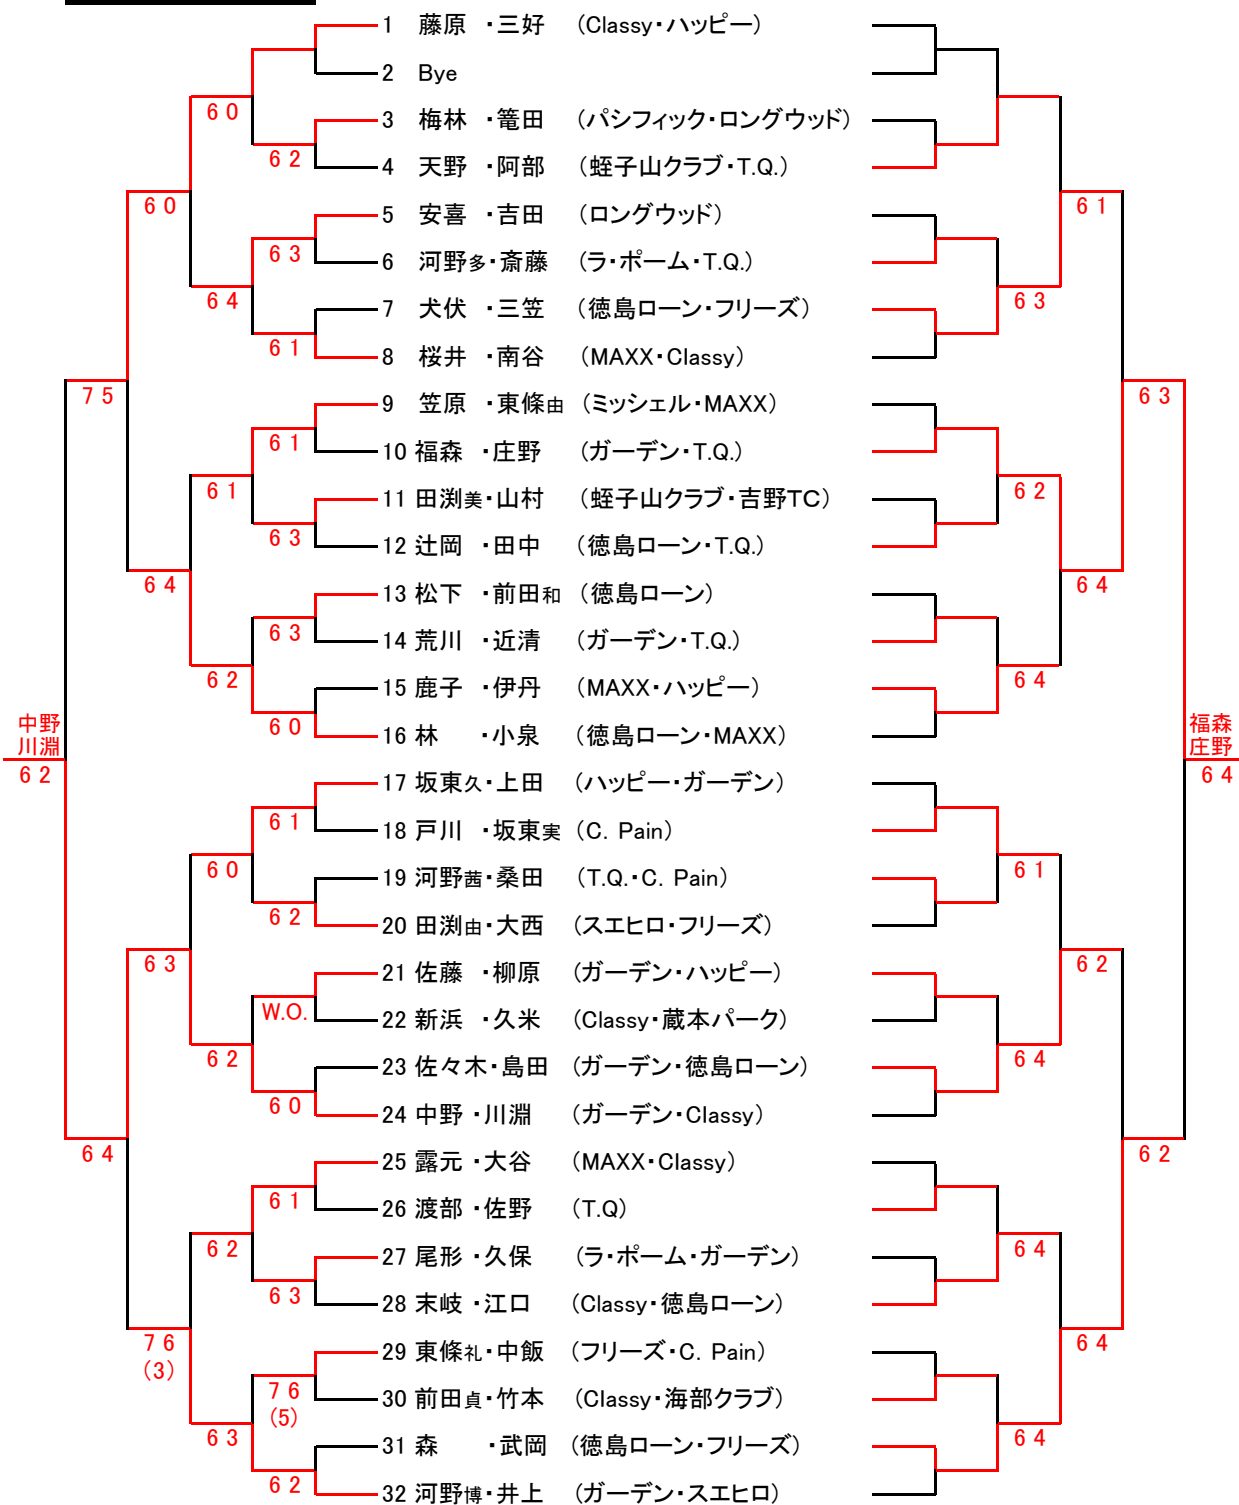

第14回ヨネックス大会

オープンクラス

(本線)

(コンソレ)

- 1 藤原・三好
- 2 河野・井上
- 3 中野・川淵
- 4 笠原・東條
- 5 林・小泉
- 6 露元・大谷
- 7 坂東・上田
- 8 桜井・南谷

CDクラス

(本線)

(コンソレ)

- シード順
- 1 森川・高崎
 - 2 折上・山田
 - 3 埴淵・佐々木
 - 4 鹿山・三浦
 - 5 秋山・坂本
 - 6 島村・児玉
 - 7 大継・浜
 - 8 馬淵・玉岡