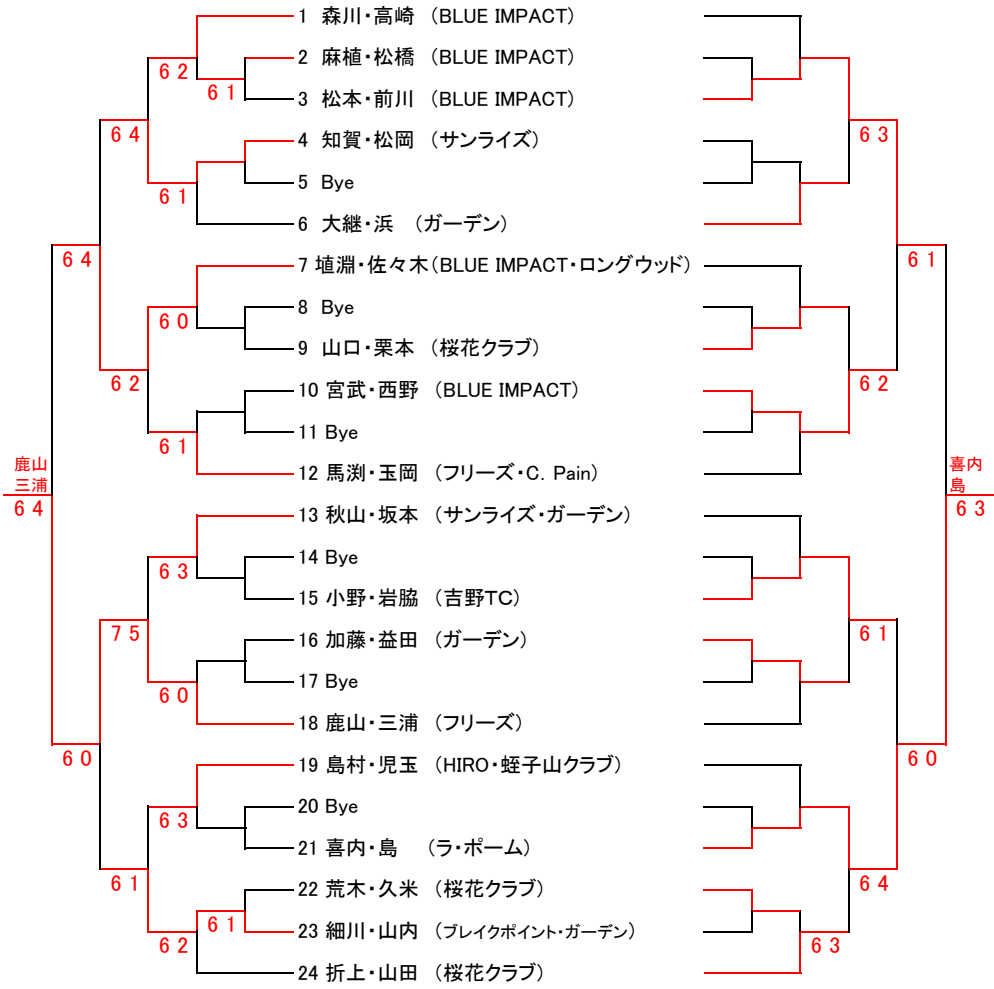

第14回ヨネックス大会

オープンクラス

(本線)

(コンソレ)

- 1 藤原・三好
- 2 河野・井上
- 3 中野・川淵
- 4 笠原・東條
- 5 林・小泉
- 6 露元・大谷
- 7 坂東・上田
- 8 桜井・南谷

CDクラス

(本線)

(コンソレ)

- シード順
- 1 森川・高崎
 - 2 折上・山田
 - 3 埴淵・佐々木
 - 4 鹿山・三浦
 - 5 秋山・坂本
 - 6 島村・児玉
 - 7 大継・浜
 - 8 馬淵・玉岡