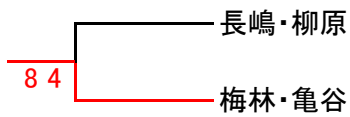

<シード順位>

1. 1 小泉・三笠
2. 2 籠田・久米
3. 3 長嶋・柳原
4. 4 辻岡・松長