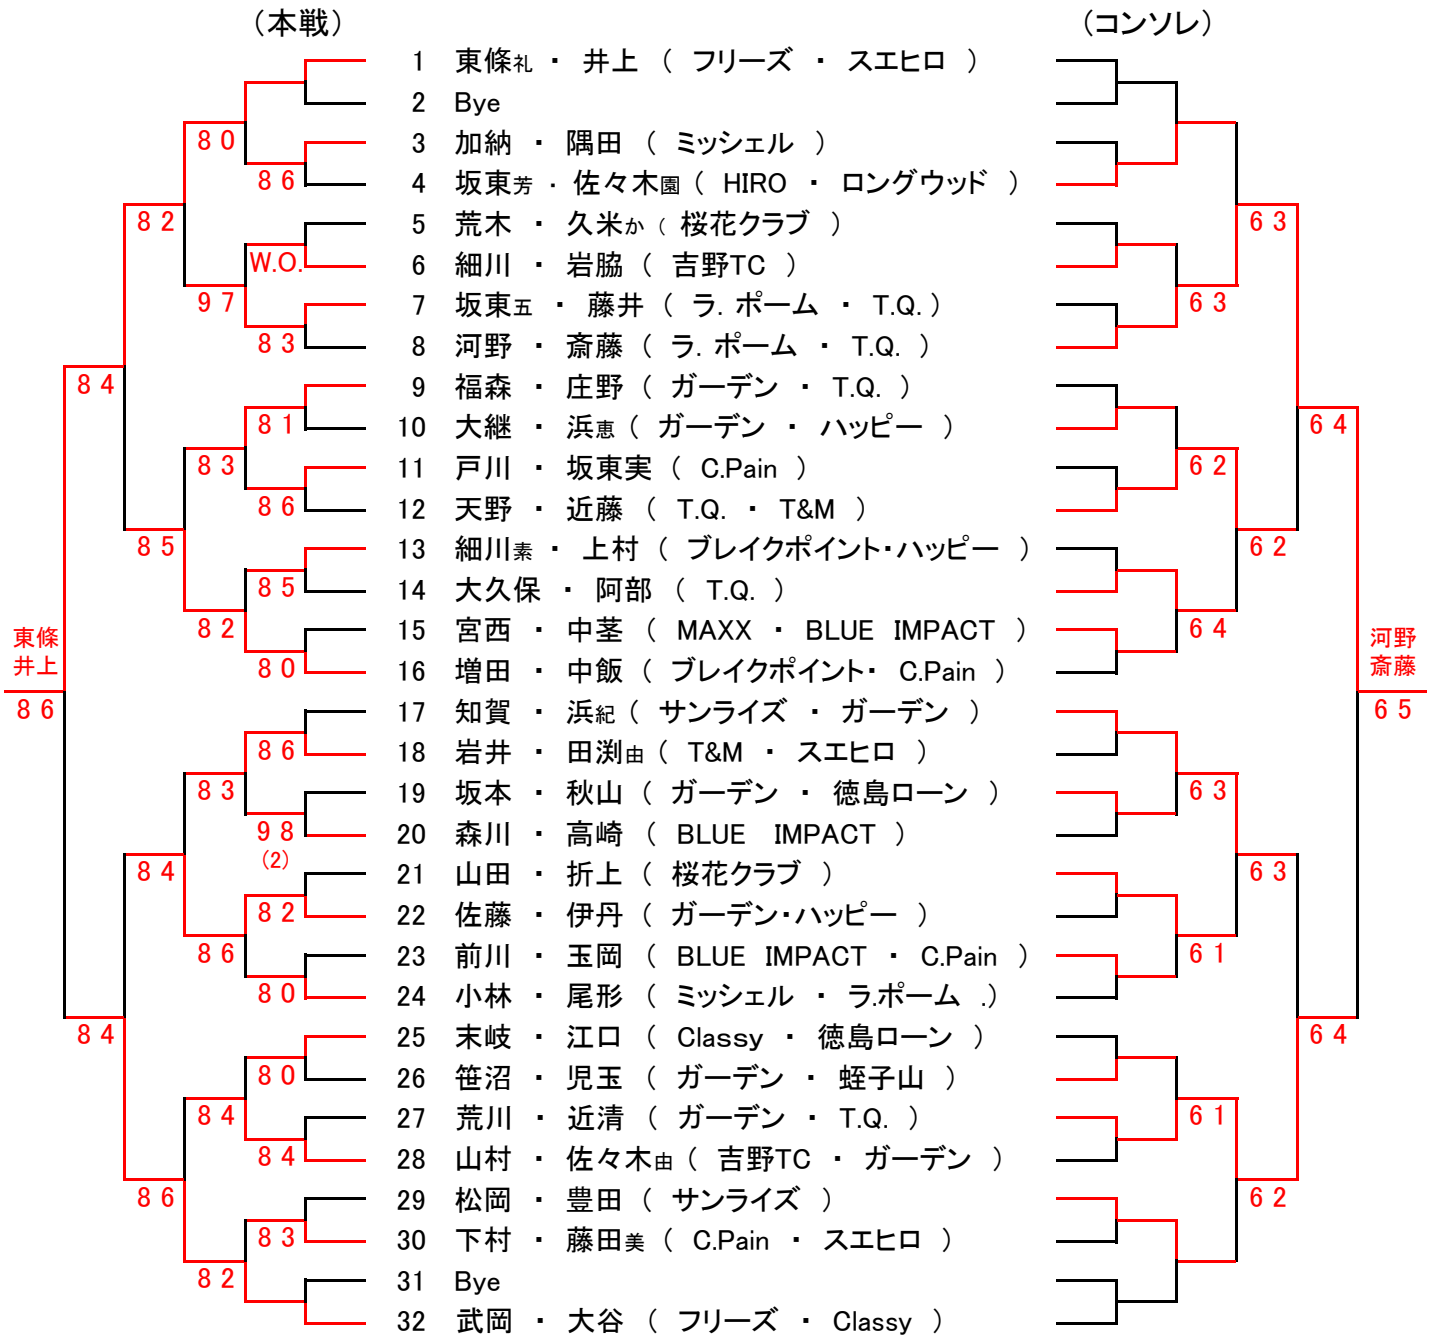

ビギナーズ A リーグ

		西野・宮武	富永・加藤	仁志・橋本	松本・佐々木	勝 敗	順位
1	西野・宮武 (BULE IMPACT)		4 6	6 2	3 6	1-2	3
2	富永・加藤 (ガーデン)	6 4		6 3	6 1	3-0	1
3	仁志・橋本 (フリー)	2 6	3 6		4 6	0-3	4
4	松本・佐々木 (BLUE IMPACT ・ブレイクポイント)	6 3	1 6	6 4		2-1	2

1-2 ・ 3-4 ・ 1-3 ・ 2-4 ・ 1-4 ・ 2-3

ビギナーズ B リーグ

		増田・新居	栗本・山口	森奥・平岡	横田・八木	勝 敗	順位
1	増田・新居 (ハッピー・フリー)		6 3	6 1	5 6	2-1	2
2	栗本・山口 (桜花クラブ)	3 6		6 1	4 6	1-2	3
3	森奥・平岡 (ガーベラ)	1 6	1 6		6 1	1-2	4
4	横田・八木 (フリー)	6 5	6 4	1 6		2-1	1

1-2 ・ 3-4 ・ 1-3 ・ 2-4 ・ 1-4 ・ 2-3

決勝

第16回 ピンクリボンレディーステニス大会 <一般の部>

三位決定戦

<シード順位>

- 1 東條礼・井上
- 2 武岡・大谷
- 3 小林・尾形
- 4 福森・庄野
- 5 増田・中飯
- 6 河野多・斎藤
- 7 知賀・浜紀
- 8 末岐・江口

<50才の部>

(本戦)

(コンソレ)

三位決定戦

<シード順位>

- 1 小泉・三笠
- 2 籠田・久米
- 3 長嶋・柳原
- 4 辻岡・松長