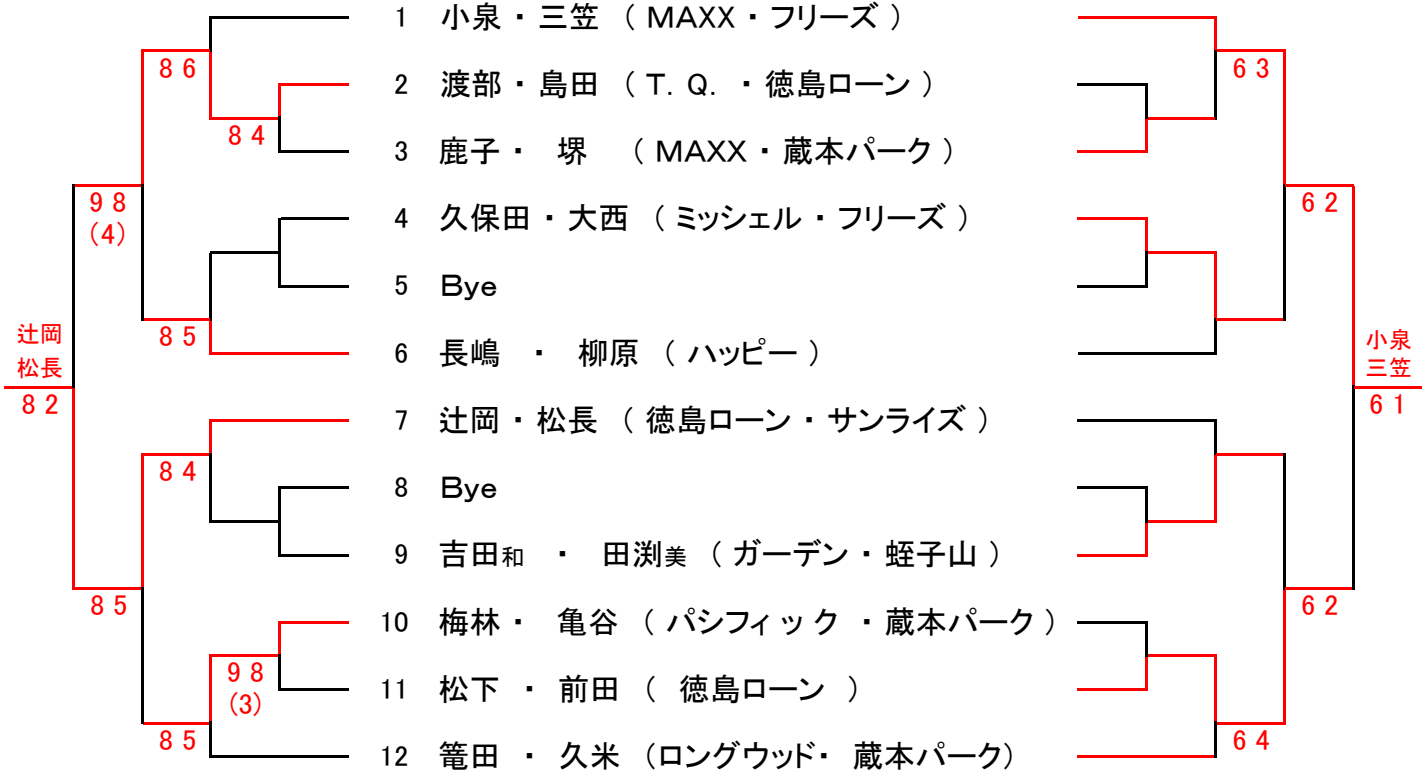

1-2 ・ 3-4 ・ 1-3 ・ 2-4 ・ 1-4 ・ 2-3

ビギナーズ B リーグ

		増田・新居	栗本・山口	森奥・平岡	横田・八木	勝 敗	順位
1	増田・新居 (ハッピー・フリー)		6 3	6 1	5 6	2-1	2
2	栗本・山口 (桜花クラブ)	3 6		6 1	4 6	1-2	3
3	森奥・平岡 (ガーベラ)	1 6	1 6		6 1	1-2	4
4	横田・八木 (フリー)	6 5	6 4	1 6		2-1	1

1-2 ・ 3-4 ・ 1-3 ・ 2-4 ・ 1-4 ・ 2-3

決勝

第16回 ピンクリボンレディーステニス大会 <一般の部>

三位決定戦

<シード順位>

- 1 東條礼・井上
- 2 武岡・大谷
- 3 小林・尾形
- 4 福森・庄野
- 5 増田・中飯
- 6 河野多・斎藤
- 7 知賀・浜紀
- 8 末岐・江口

<50才の部>

(本戦)

(コンソレ)

三位決定戦

<シード順位>

- 1 小泉・三笠
- 2 籠田・久米
- 3 長嶋・柳原
- 4 辻岡・松長