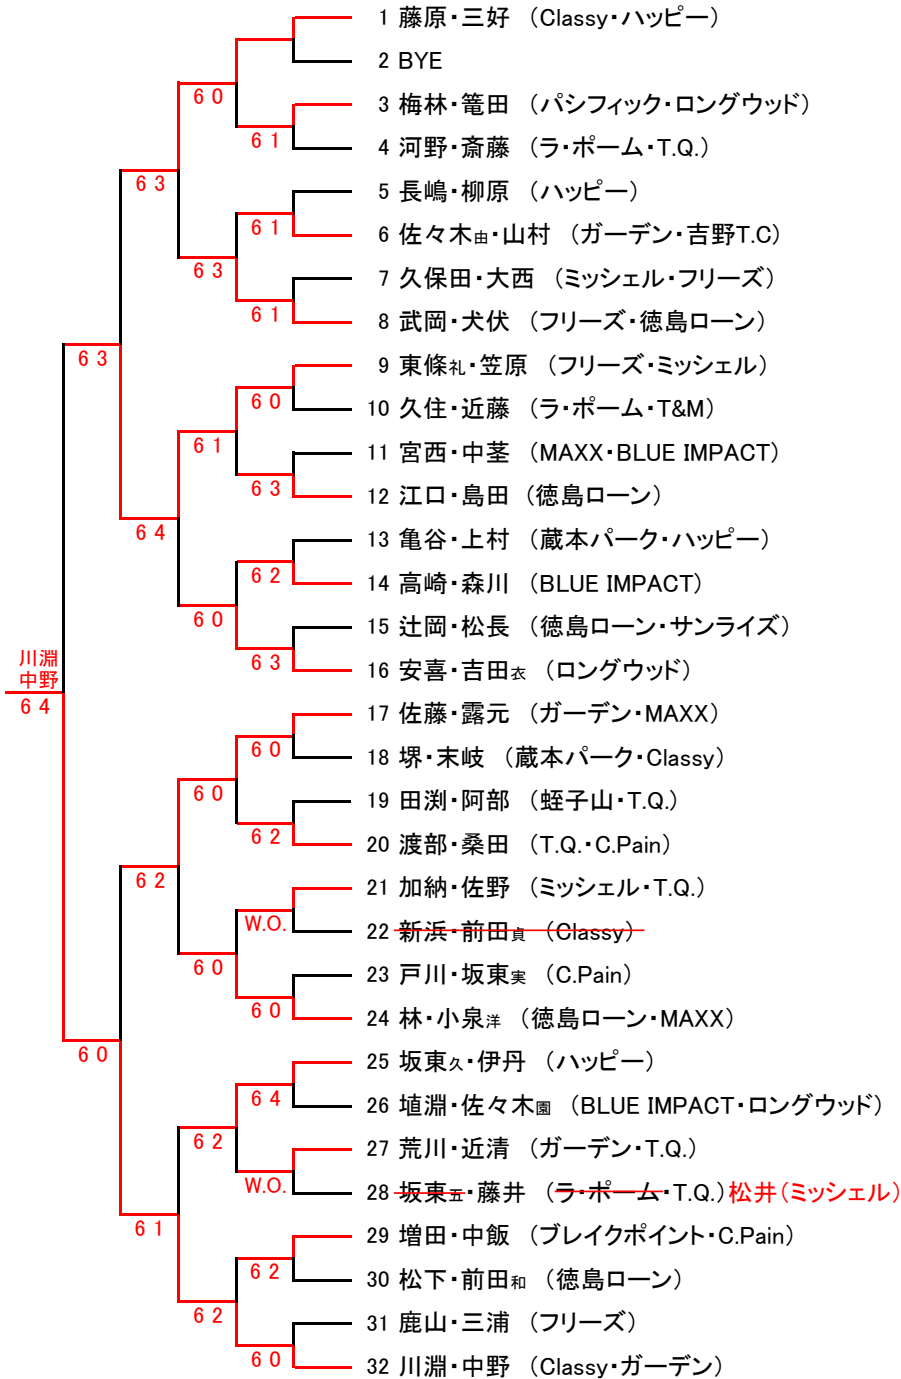

オープンクラス (本戦)

(コンソレ)

川淵  
中野  
6 4

堺  
末岐  
6 3

シード順

- 1 藤原・三好
- 2 川淵・中野
- 3 林・小泉
- 4 東條・笠原
- 5 佐藤・露元
- 6 坂東・伊丹
- 7 武岡・犬伏
- 8 安喜・吉田

CDクラス

(本戦)

(コンソレ)