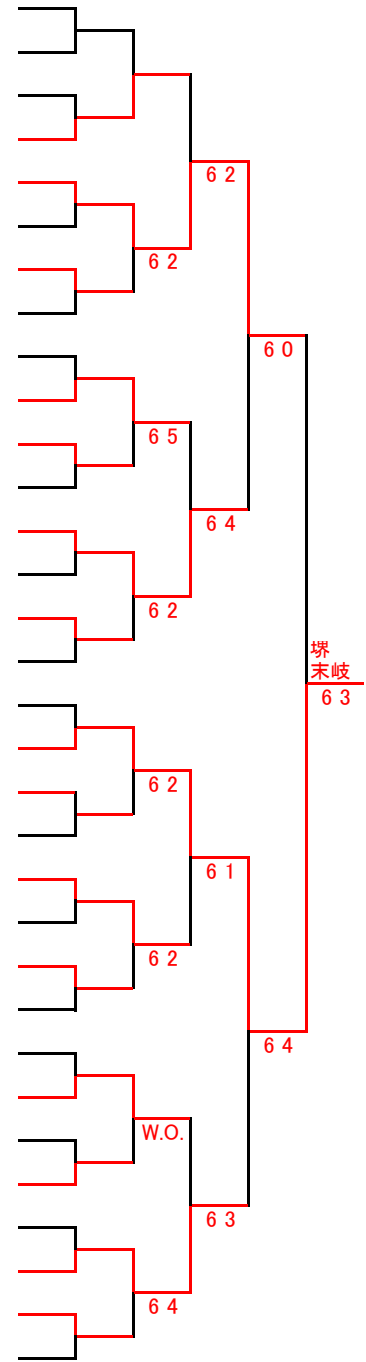

オープンクラス (本戦)

(コンソレ)

川淵  
中野  
6 4

堺  
末岐  
6 3

シード順

- 1 藤原・三好
- 2 川淵・中野
- 3 林・小泉
- 4 東條・笠原
- 5 佐藤・露元
- 6 坂東・伊丹
- 7 武岡・犬伏
- 8 安喜・吉田

CDクラス

(本戦)

(コンソレ)