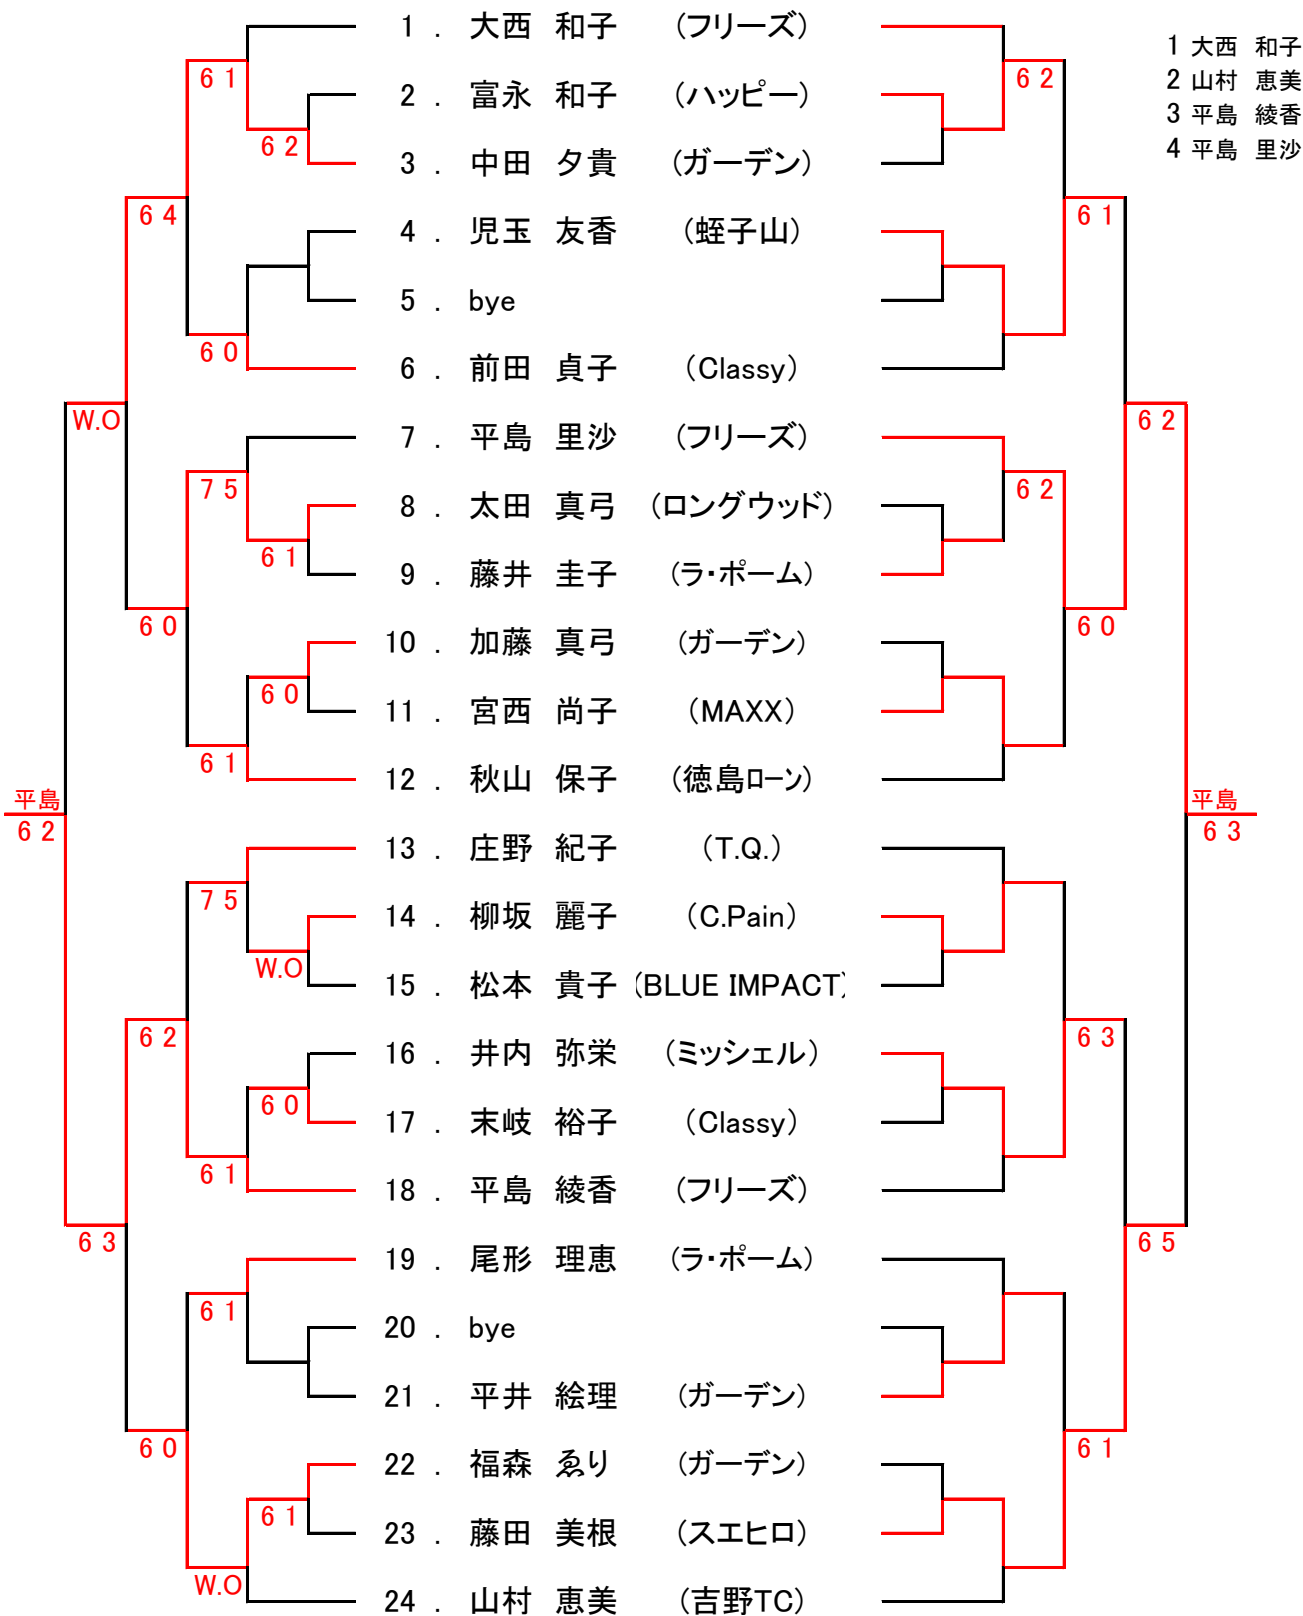

2019年度シングル大会ドロー表

(本戦)

(コンソレ)

ベテラン親睦テニス大会

予選リーグ

Aブロック	A	B	C	D	勝敗	順位
Aチーム		6-1	6-2	6-5	2-1	2
		6-4	6-4	4-6		
Bチーム	1-6		6-2	0-6	0-3	4
	4-6		1-6	5-6		
Cチーム	2-6	2-6		6-4	1-2	3
	4-6	6-1		1-6		
Dチーム	5-6	6-0	4-6		3-0	1
	6-4	6-5	6-1			

Bブロック	E	F	G	H	勝敗	順位
Eチーム		6-5	6-5	6-2	3-0	1
		6-0	5-6	6-2		
Fチーム	5-6		5-6	6-2	1-2	3
	0-6		0-6	6-0		
Gチーム	5-6	6-5		6-3	2-1	2
	6-5	6-0		6-1		
Hチーム	2-6	2-6	3-6		0-3	4
	2-6	0-6	1-6			

※【】は、じゃんけんの勝敗

順位決定戦

1位	(D)	vs	(E)
2位	(A)	vs	(G)
3位	(C)	vs	(F)
4位	(B)	vs	(H)