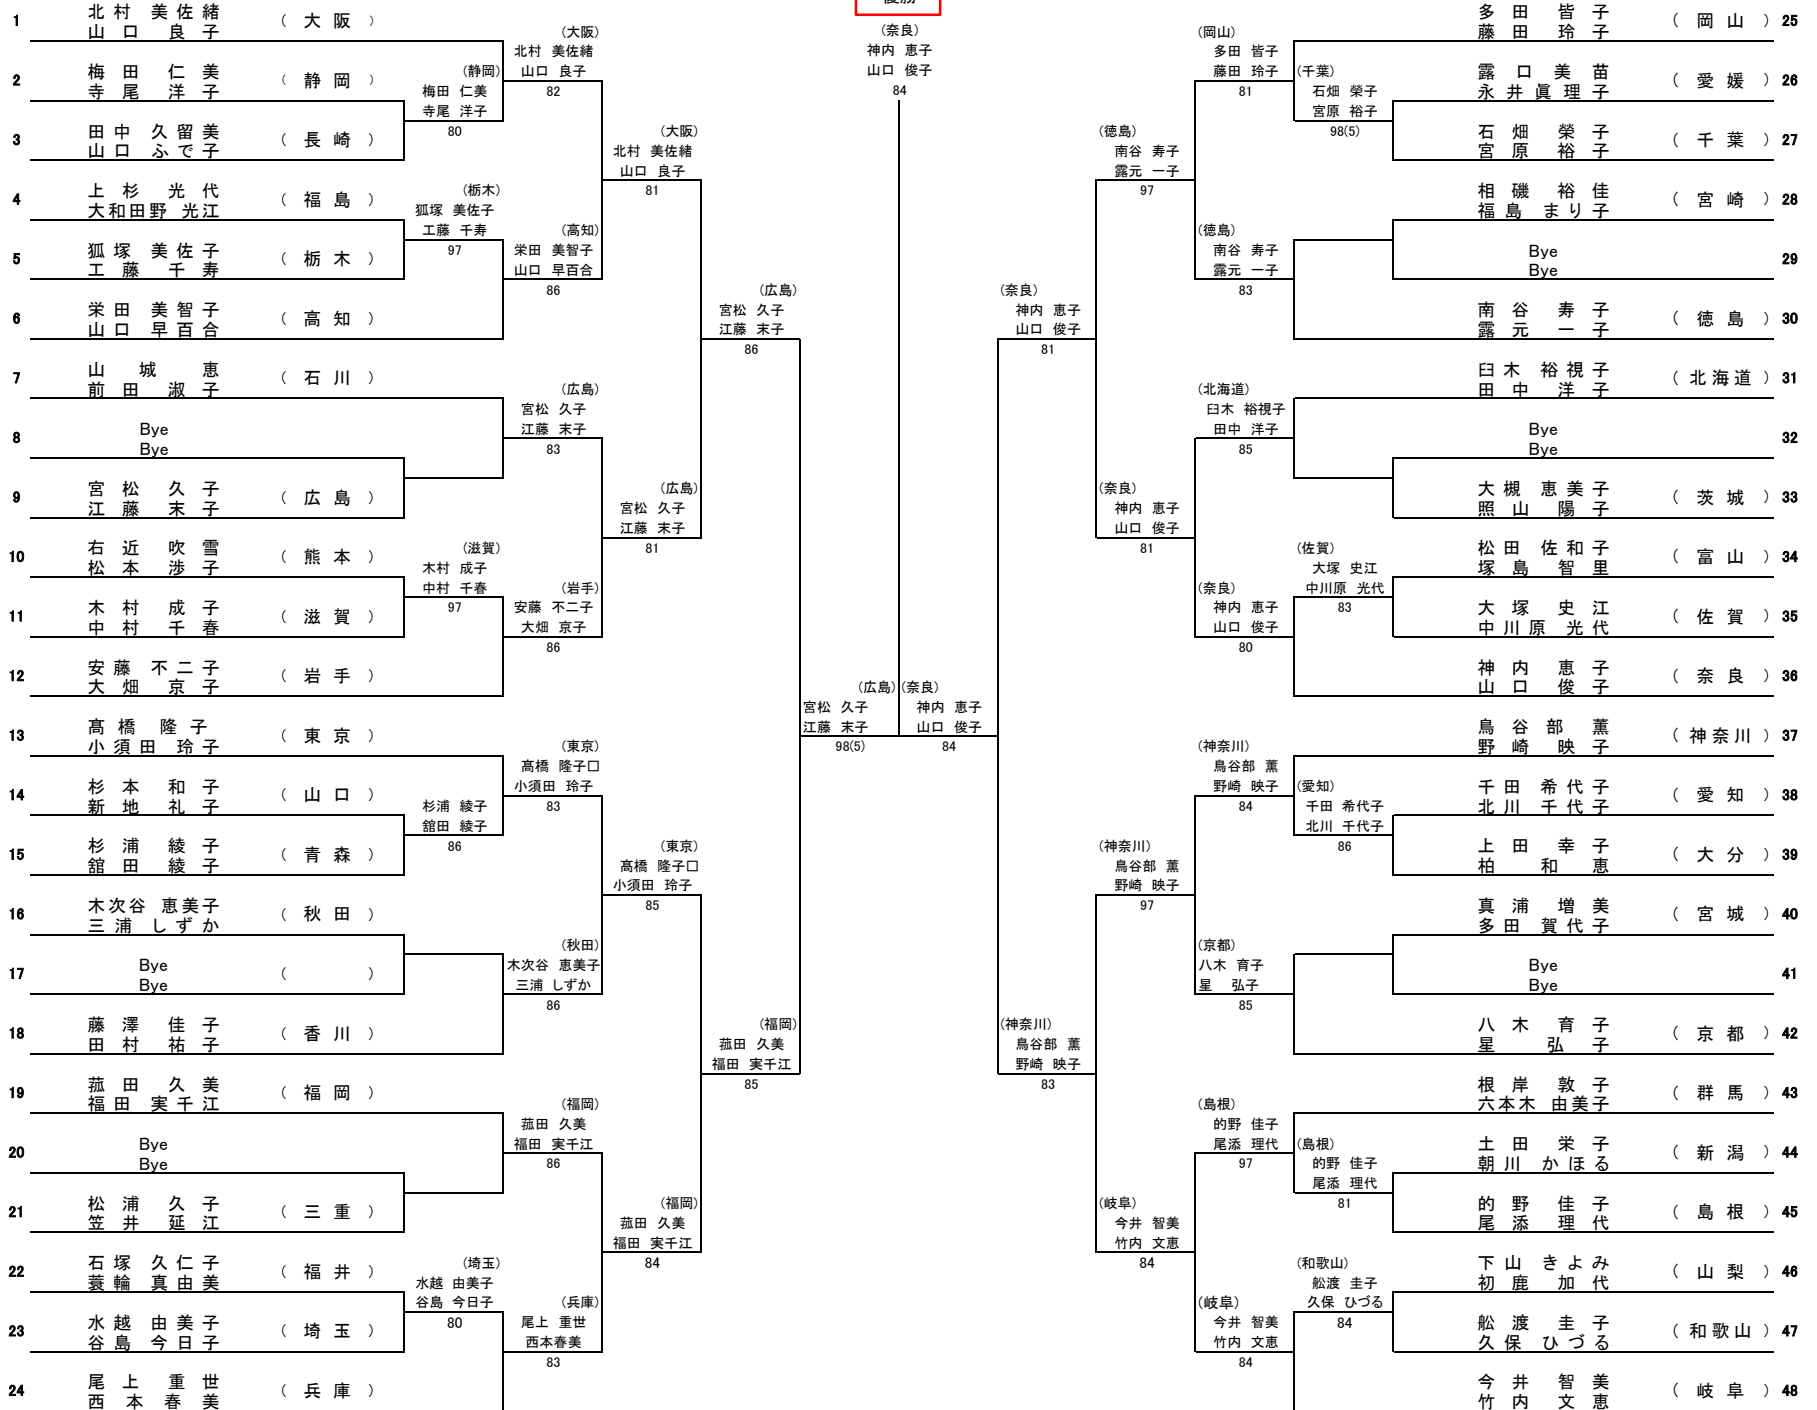

第12回 クレストレディーステニス by カーブス

万博テニスガーデン（大阪府）

60歳の部 ベスト8
露元 一子 ・ 南谷 寿子 組

シードを倒しての**全国ベスト8**
おめでとうございます
2日間お疲れ様でした！

60歳の部

11月24日

11月25日

11月24日

1R

2R

3R

QF

SF

F

SF

QF

3R

2R

1R

優勝

60歳の部

3位決定戦

19	菰田久美 福田美千江	(福岡)	(神奈川) 鳥谷部 薫 野崎 映子
37	鳥谷部 薫 野崎 映子	(神奈川)	97

5位6位決定戦

1	北村美佐緒 山口良子	(大阪)	(大阪) 北村 美佐緒 山口 良子
13	高橋隆子 小須田玲子	(東京)	62
30	南谷寿子 露元一子	(徳島)	(岐阜) 今井 智美 竹内 文恵
48	今井智美 竹内文恵	(岐阜)	64
			(岐阜) 今井 智美 竹内 文恵 61

7位8位決定戦

13	高橋隆子 小須田玲子	(東京)	(東京) 高橋 隆子 小須田 玲子
30	南谷寿子 露元一子	(徳島)	61