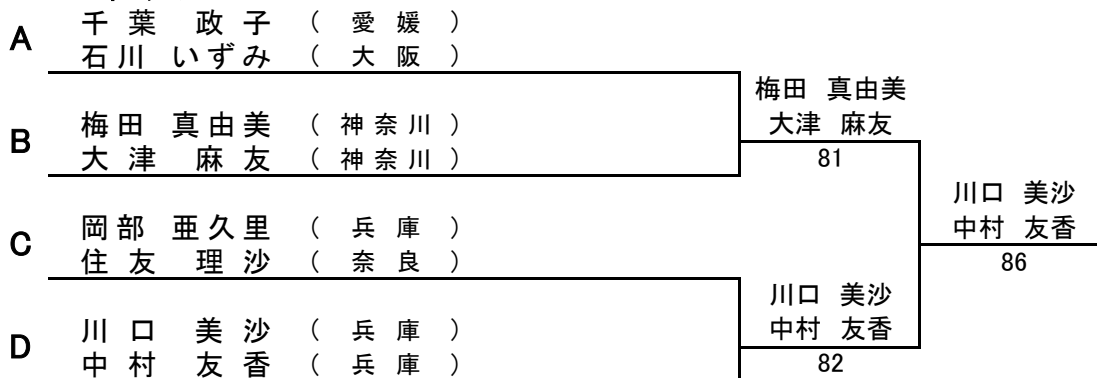

11月25日

順位別トーナメント

2位グループ

SF

F