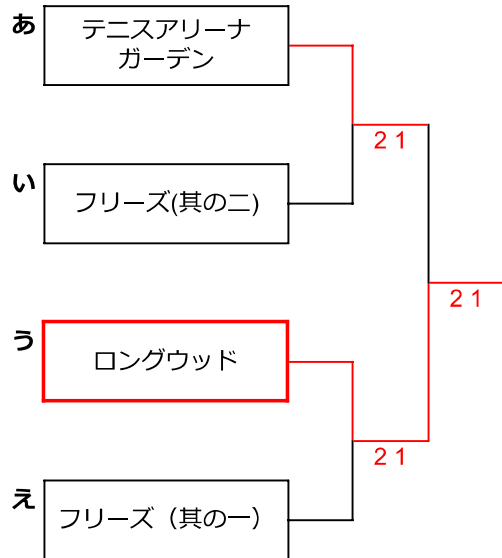

コート番号 3・4・5・6

Cブロック		1	2	3	4	5	勝敗	順位
1	MAXX		6 - 5	6 - 1	6 - 5		1-2	4
			0 - 6	3 - 6	6 - 0			
			0 - 6	0 - 6	0 - 6			
2	フリーズ(其の一)	5 - 6		6 - 3		1 - 6	3-0	1
		6 - 0		4 - 6		6 - 0		
		6 - 0		6 - 1		6 - 3		
3	T.Q.	1 - 6	3 - 6		6 - 5	6 - 3	2-1	2
		6 - 3	6 - 4		6 - 5	6 - 3		
		6 - 0	1 - 6		6 - 0	2 - 6		
4	海部クラブ・ヒルズ	5 - 6		5 - 6		6 - 3	0-3	5
		0 - 6		5 - 6		0 - 6		
		6 - 0		0 - 6		1 - 6		
5	ラ・ポームA		6 - 1	3 - 6	3 - 6		1-2	3
			0 - 6	3 - 6	6 - 0			
			3 - 6	6 - 2	6 - 1			

1	MAXX	◎鹿子 真紀 宮西 尚子	小泉 洋子	露元 一子	松本 葉子	桜井 敦子
2	フリーズ(其の一)	◎大西 和子 森 留美子	東條 礼奈	皆本 明子	菊地 里奈	和田 雅子
3	T.Q.	◎阿部 香織 近清 史子	青木 正美 西島 千佳	荒瀬 智子 野田 真美	斎藤 悦子	佐野 薫
4	海部クラブ・ヒルズ	◎折上 敏子 松本 明美	岩井 久代	白井 里佳	平岡 類子	森本 加奈子
5	ラ・ポームA	◎加藤 真弓 武江 なぎさ	坂東 五月 米田 雅江	山本 秀代	伊原 園子	貴田 雅子

コート番号 11・12・13・14

Dブロック		1	2	3	4	5	勝敗	順位
1	ロングウッド		6 - 1	6 - 0	6 - 0		2-1	1
			2 - 6	1 - 6	5 - 6			
			6 - 5	6 - 2	2 - 6			
2	C.Pain	1 - 6		6 - 4		6 - 3	2-1	3
		6 - 2		1 - 6		6 - 3		
		5 - 6		6 - 1		5 - 6		
3	徳島ローン	0 - 6	4 - 6		6 - 3	3 - 6	1-2	4
		6 - 1	6 - 1		1 - 6	6 - 1		
		2 - 6	1 - 6		2 - 6	6 - 2		
4	Classy	0 - 6		3 - 6		5 - 6	2-1	2
		6 - 5		6 - 1		6 - 2		
		6 - 2		6 - 2		4 - 6		
5	パシフィック		3 - 6	6 - 3	6 - 5		1-2	5
			3 - 6	1 - 6	2 - 6			
			6 - 5	2 - 6	6 - 4			

決勝トーナメント

1位トーナメント

3位トーナメント

2位トーナメント

4・5位トーナメント