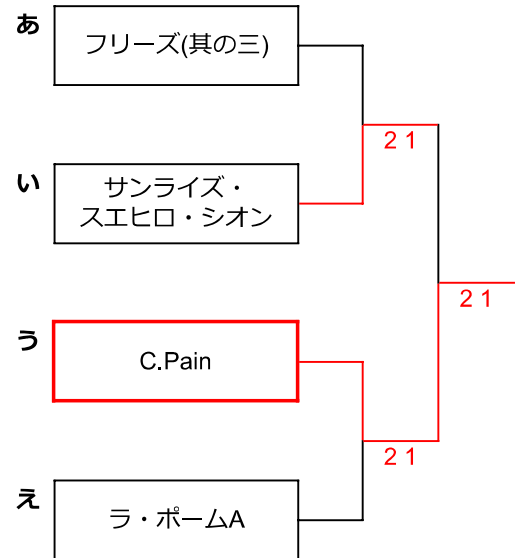

コート番号 11・12・13・14

Dブロック		1	2	3	4	5	勝敗	順位
1	ロングウッド		6 - 1	6 - 0	6 - 0		2-1	1
			2 - 6	1 - 6	5 - 6			
			6 - 5	6 - 2	2 - 6			
2	C.Pain	1 - 6		6 - 4		6 - 3	2-1	3
		6 - 2		1 - 6		6 - 3		
		5 - 6		6 - 1		5 - 6		
3	徳島ローン	0 - 6	4 - 6		6 - 3	3 - 6	1-2	4
		6 - 1	6 - 1		1 - 6	6 - 1		
		2 - 6	1 - 6		2 - 6	6 - 2		
4	Classy	0 - 6		3 - 6		5 - 6	2-1	2
		6 - 5		6 - 1		6 - 2		
		6 - 2		6 - 2		4 - 6		
5	パシフィック		3 - 6	6 - 3	6 - 5		1-2	5
			3 - 6	1 - 6	2 - 6			
			6 - 5	2 - 6	6 - 4			

決勝トーナメント

1位トーナメント

3位トーナメント

2位トーナメント

4・5位トーナメント